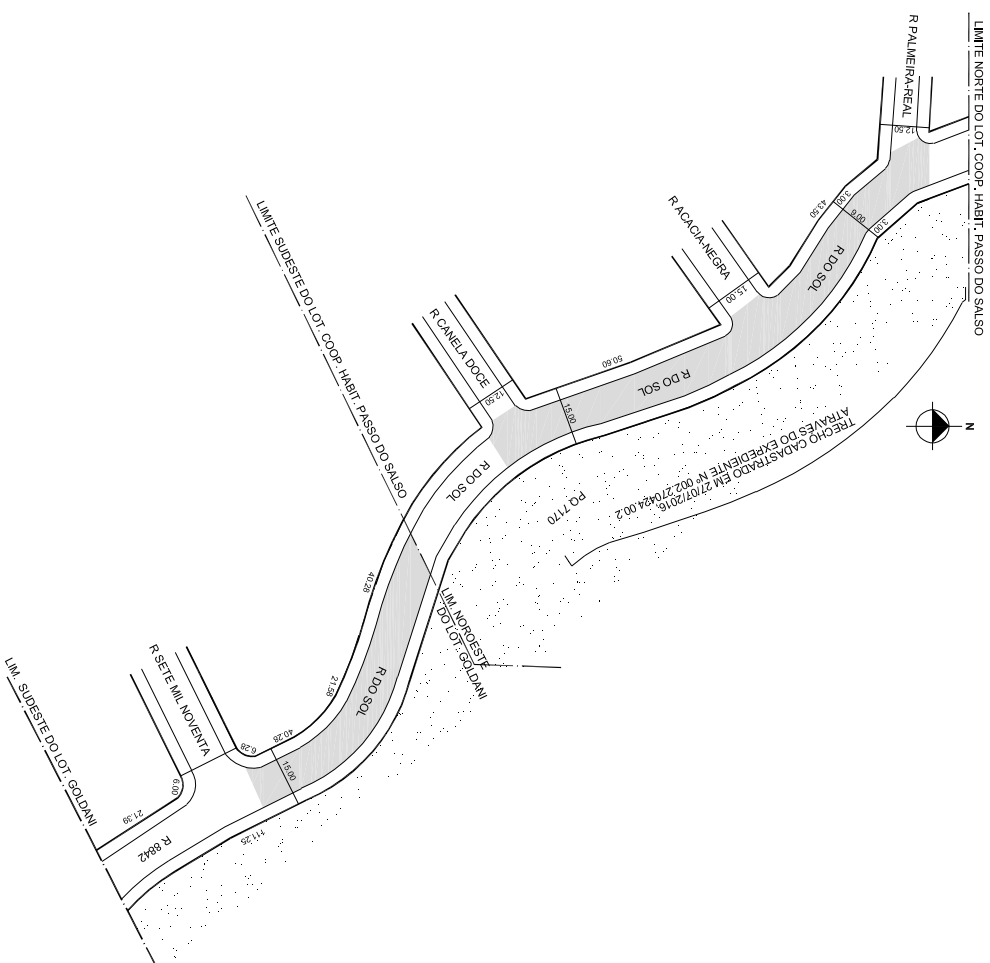

PREFEITURA MUNICIPAL DE PORTO ALEGRE
SMURB - SPU - COORDENAÇÃO DE INFORMAÇÕES E PROCESSAMENTO
UNIDADE DE REGISTRO E PROCESSAMENTO II

CONTROLE DE LOGRADOUROS

LOGRADOURO

R DO SOL, antiga Rua 7169 - Loteamento Cooperativa Habitacional Passo do Salso

LEI DE DENOMINAÇÃO

10.696/09

OBSERVAÇÕES: **LOGRADOURO PÚBLICO CADASTRADO**

TRECHO ENTRE O LIMITE NOROESTE DO LOT. GOLDANI E A RUA SETE MIL NOVENTA, COM 75,97M DE EXTENSÃO E GABARITO DE 15,00M, EM 05/05/2017, ATRAVÉS DO EXP. 002.318453.00.6. LOTAMENTO GOLDANI