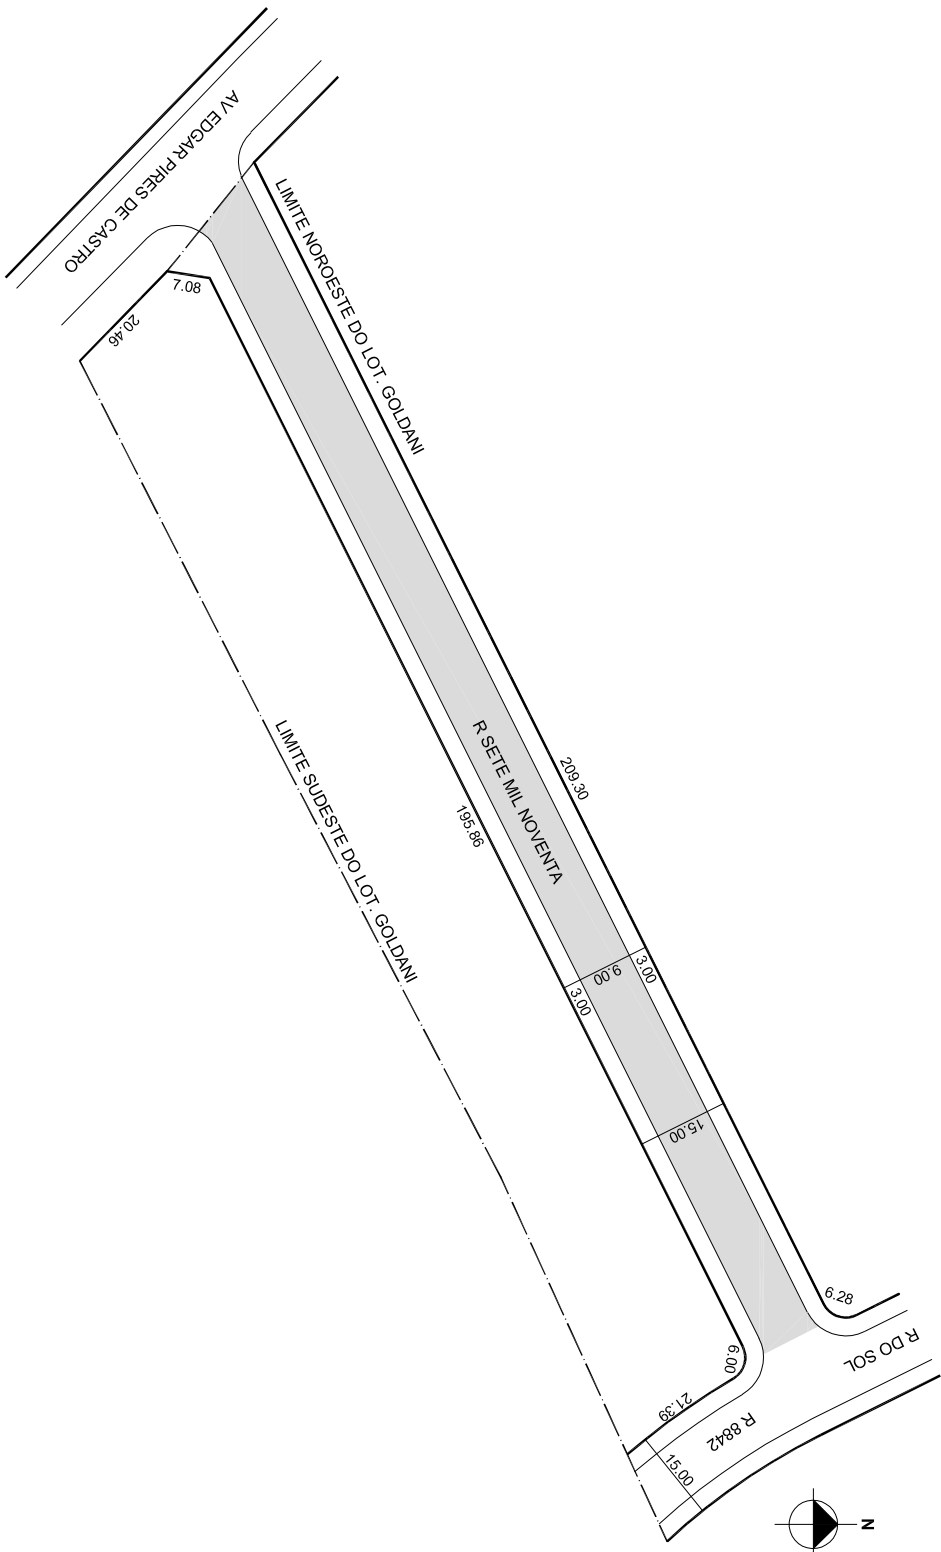

PREFEITURA MUNICIPAL DE PORTO ALEGRE
SMURB - SPU - COORDENAÇÃO DE INFORMAÇÕES E PROCESSAMENTO
UNIDADE DE REGISTRO E PROCESSAMENTO II

CONTROLE DE LOGRADOUROS

LOGRADOURO

R SETE MIL NOVENTA

LEI DE DENOMINAÇÃO

OBSERVAÇÕES: **LOGRADOURO PÚBLICO CADASTRADO**

TRECHO DE 209,30M DE EXTENSÃO E GABARITO DE 15,00M, EM 05/05/2017,
ATRAVÉS DO EXP. 002.318453.00.6
LOTEAMENTO GOLDANI

DESENHO:	SHERLEN	AERO:	2987-2 R-I 2987-2 Q-II	CTM:	8562011
VISTO:		MZ/UEU:	07 / 016	BAIRRO:	RESTINGA