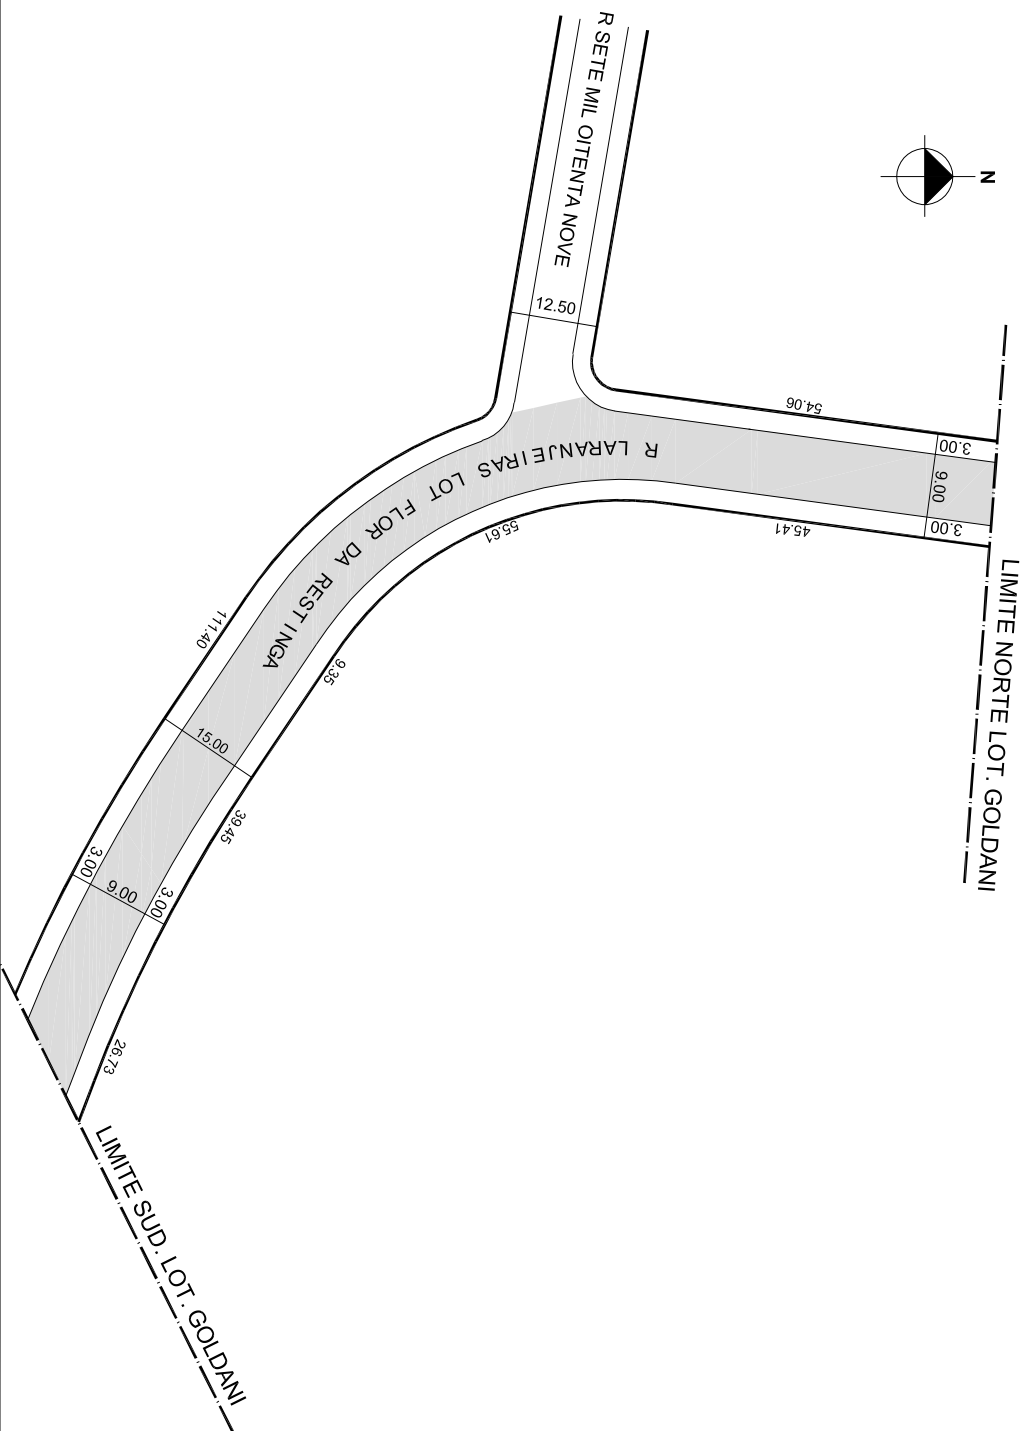

**PREFEITURA MUNICIPAL DE PORTO ALEGRE**  
SMURB - SPU - COORDENAÇÃO DE INFORMAÇÕES E PROCESSAMENTO  
UNIDADE DE REGISTRO E PROCESSAMENTO II

**CONTROLE DE LOGRADOUROS**

LOGRADOURO

**R DAS LARANJEIRAS LOT FLO R DA RESTINGA**

LEI DE DENOMINAÇÃO

OBSERVAÇÕES: **LOGRADOURO PÚBLICO CADASTRADO**

TRECHO DE 177,96M DE EXTENSÃO E GABARITO DE 15,00M, EM 05/05/2017, ATRAVÉS DO  
EXP. 002.318453.00.6  
LOTEAMENTO GOLDANI

DESENHO:	SHERLEN	AERO:	2987-2 R-I	CTM:	8562126
VISTO:		MZ/UEU:	07 / 016	BAIRRO:	RESTINGA