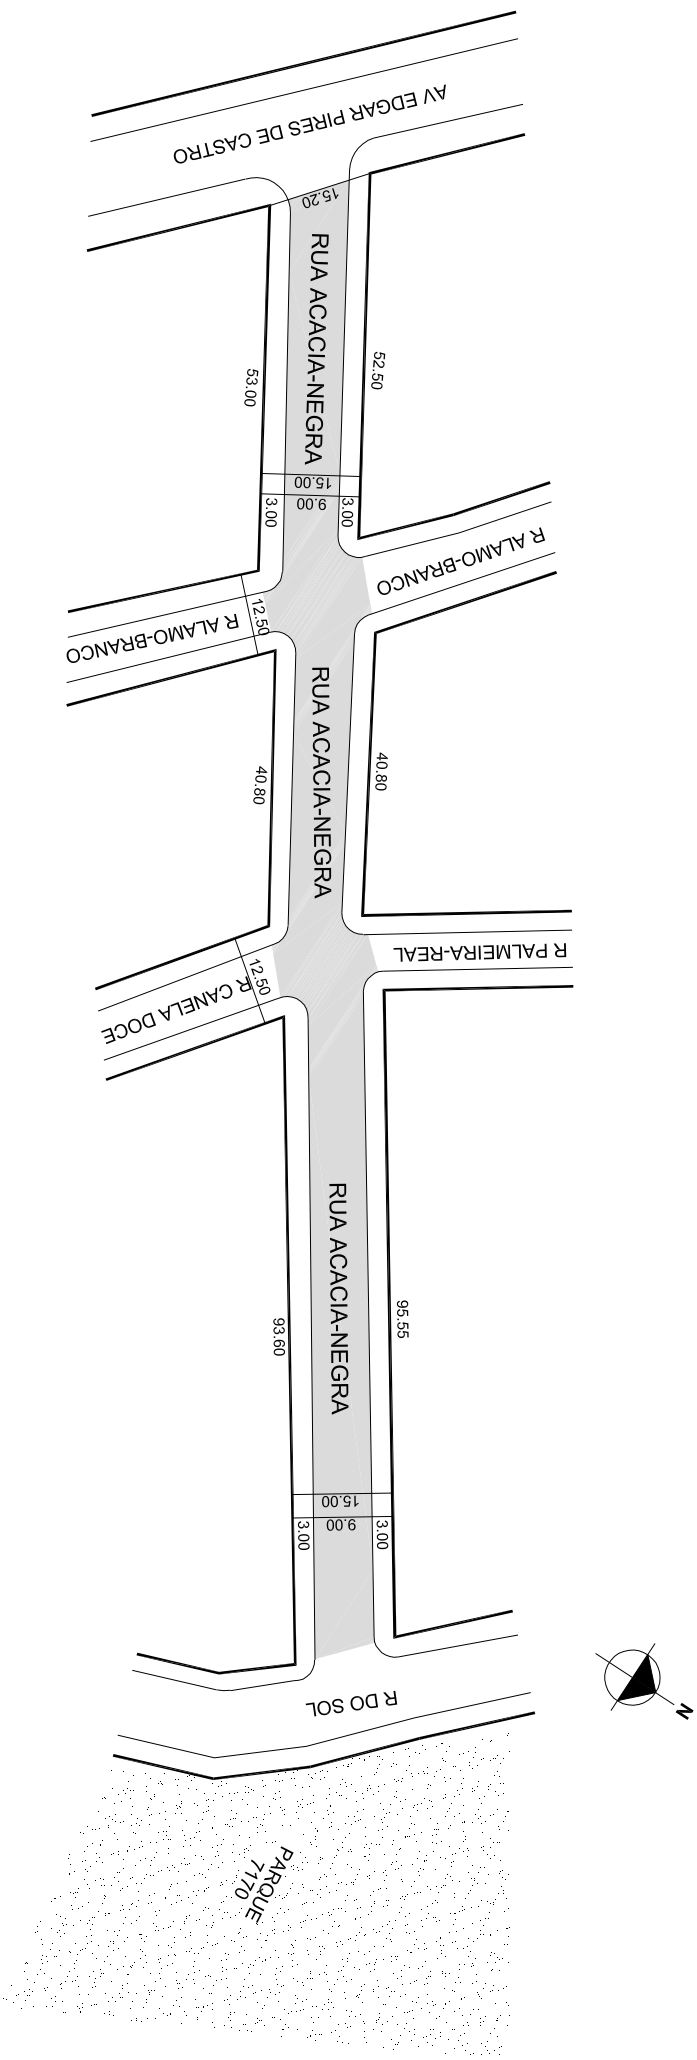

**PREFEITURA MUNICIPAL DE PORTO ALEGRE**  
SMURB - SPU - COORDENAÇÃO DE INFORMAÇÕES E PROCESSAMENTO  
UNIDADE DE REGISTRO E PROCESSAMENTO II

**CONTROLE DE LOGRADOUROS**

LOGRADOURO

RACACIA-NEGRA, antiga Rua 7165

LEI DE DENOMINAÇÃO

10.737/09

OBSERVAÇÕES: **LOGRADOURO PÚBLICO CADASTRADO**  
TRECHO ENTRE A AVENIDA EDGAR PIRES DE CASTRO E A RUA DO SOL, COM  
APROX. 213,85M DE EXTENSÃO E GABARITO DE 15,00M, EM 27/07/2016, ATRAVÉS DO  
EXP. Nº 002.270424.00.2.  
LOTEAMENTO COOP. HABITACIONAL PASSO DO SALSO

DESENHO:	SHERLEN	AERO	2987-2-Q-II 2987-2-R-I	CTM	8562159
VISTO:		MZ/UEU	07 / 016	BAIRRO	RESTINGA