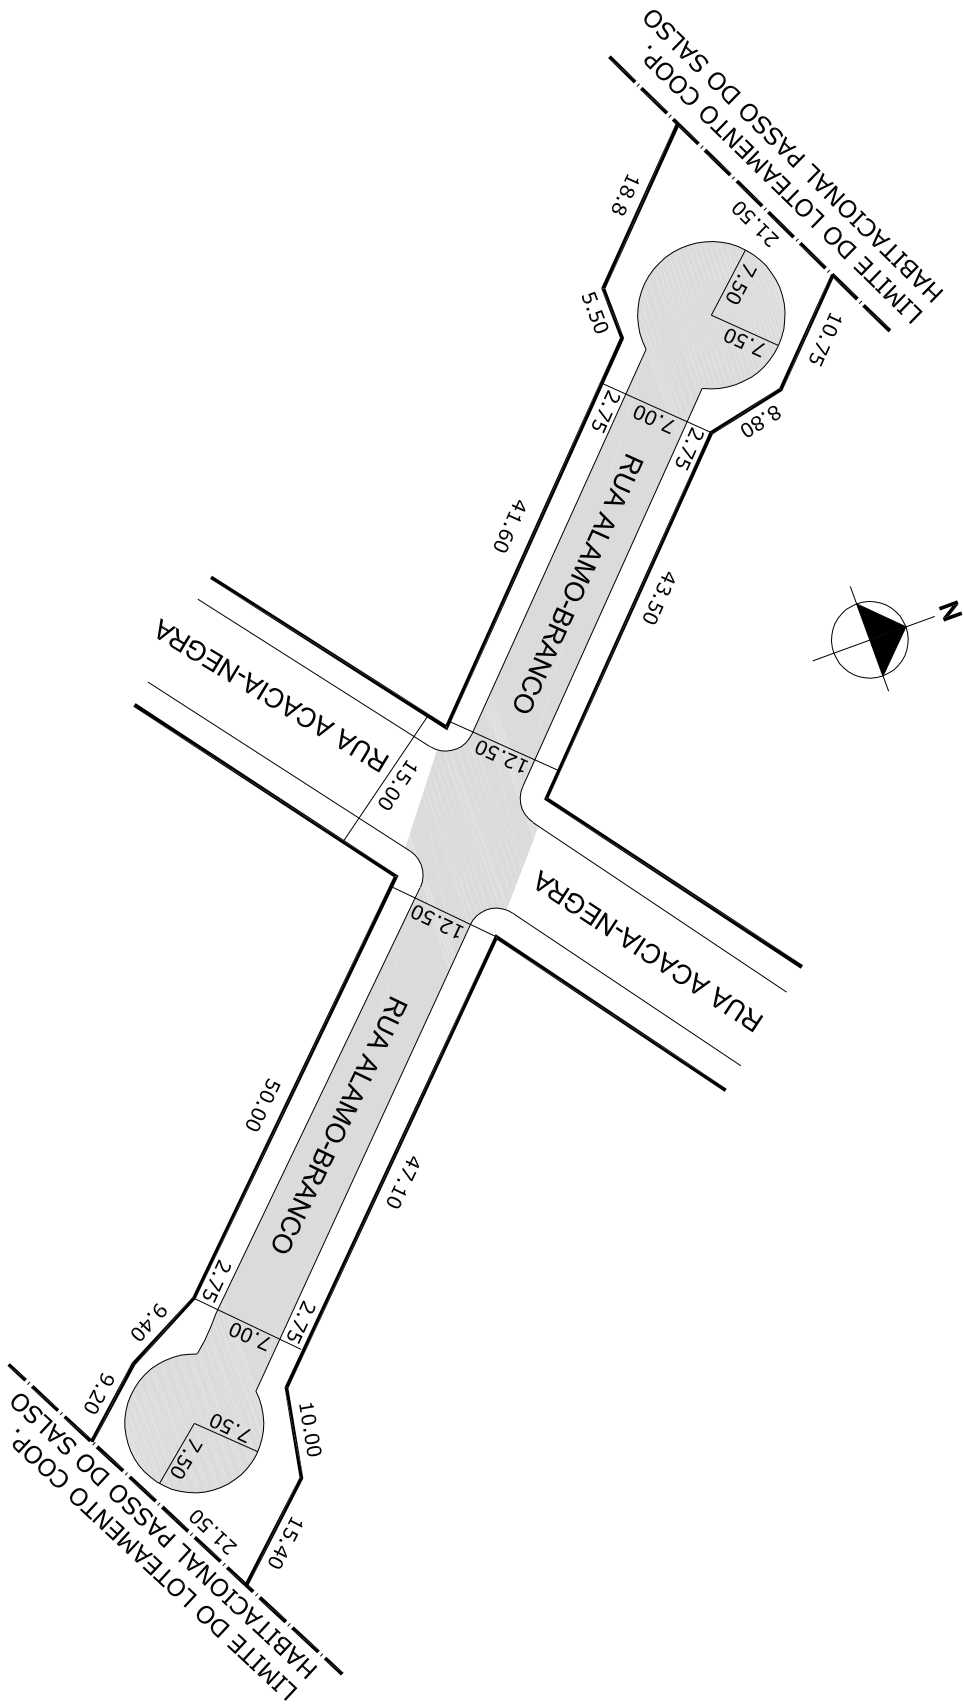

PREFEITURA MUNICIPAL DE PORTO ALEGRE
SMURB - SPU - COORDENAÇÃO DE INFORMAÇÕES E PROCESSAMENTO
UNIDADE DE REGISTRO E PROCESSAMENTO II

CONTROLE DE LOGRADOUROS

LOGRADOURO

R ALAMO-BRANCO, antiga Rua 7166

LEI DE DENOMINAÇÃO

10.708/09

OBSERVAÇÕES: **LOGRADOURO PÚBLICO CADASTRADO**

TRECHO ENTRE O LIMITE NOROESTE DO LOT. COOP. HABITACIONAL PASSO DO SALSO E O LIMITE SUDESTE DO LOT. COOP. HABITACIONAL PASSO DO SALSO, COM GABARITO DE 12,50M, EM 27/07/2016, ATRAVÉS DO EXP. Nº 002.270424.00.2. LOTEAMENTO COOP. HABITACIONAL PASSO DO SALSO

DESENHO:	SHERLEN	AERO:	2987-2-Q-II	CTM:	8562167
VISTO:		MZ/UEU:	07 / 016	BAIRRO:	RESTINGA