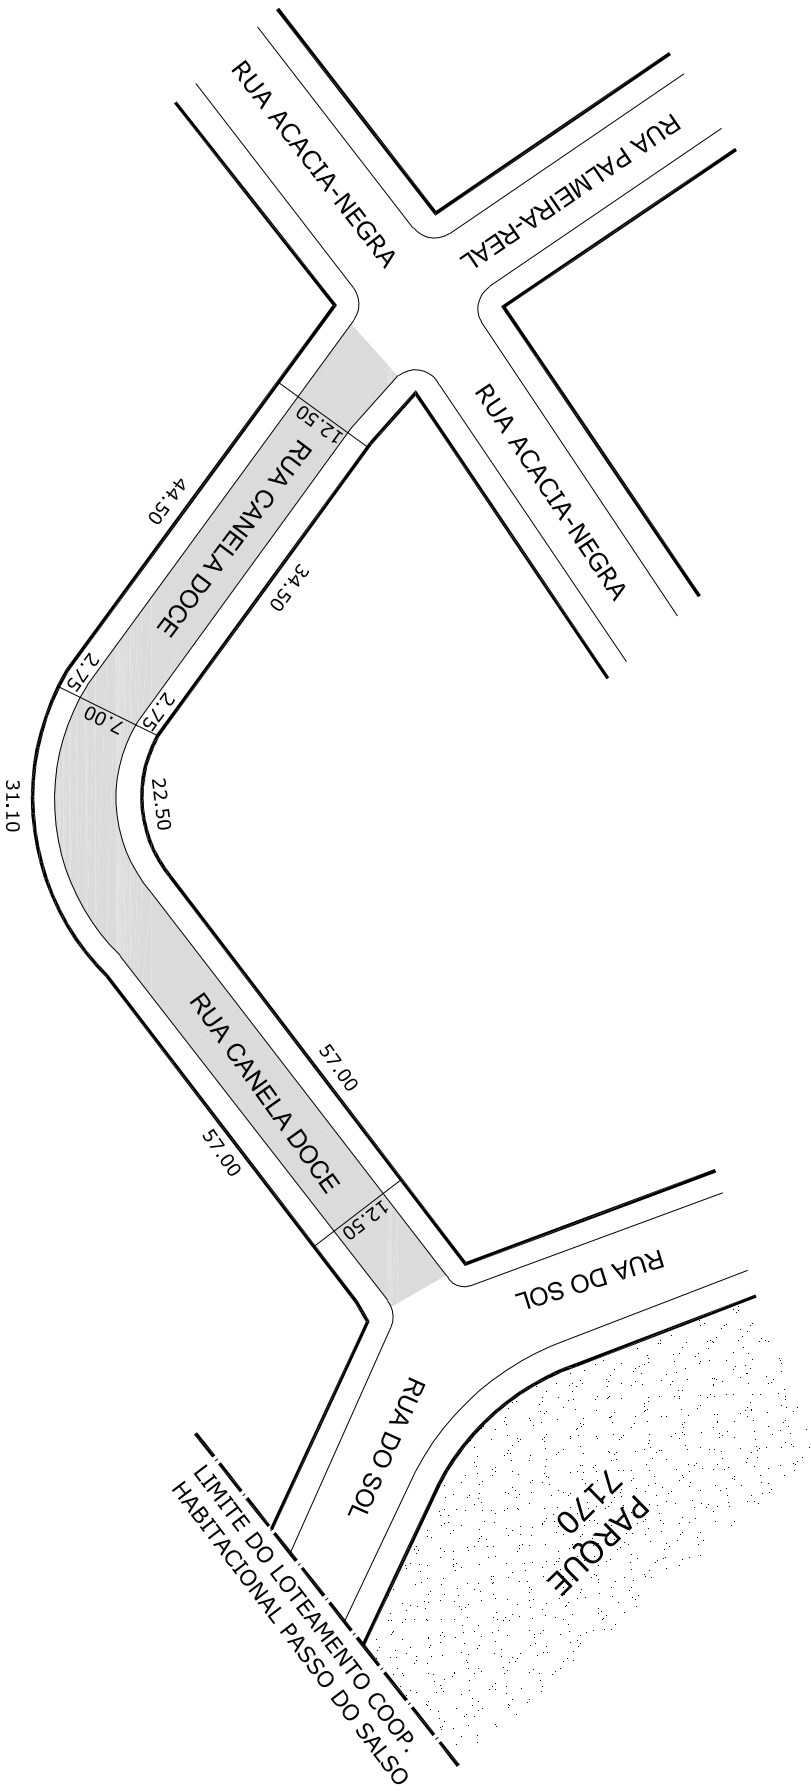

PREFEITURA MUNICIPAL DE PORTO ALEGRE
SMURB - SPU - COORDENAÇÃO DE INFORMAÇÕES E PROCESSAMENTO
UNIDADE DE REGISTRO E PROCESSAMENTO II

CONTROLE DE LOGRADOUROS

LOGRADOURO

R CANELA DOCE, antiga Rua 7167

LEI DE DENOMINAÇÃO

10.7.12/09

OBSERVAÇÕES: LOGRADOURO PÚBLICO CADASTRADO

TRECHO ENTRE A RUA ACÁCIA-NEGRA E A RUA DO SOL, COM APROX. 132,60M DE EXTENSÃO E GABARITO DE 12,50M, EM 27 / 07 / 2016 , ATRAVÉS DO EXP. Nº 002.270424.00.2. LOTEAMENTO COOP. HABITACIONAL PASSO DO SALSO

DESENHO:	SHERLEN	AERO	2987-2-Q-II 2987-2-R-I	CTM	8562175
VISTO:		MZ/UEU	07 / 016	BAIRRO	RESTINGA