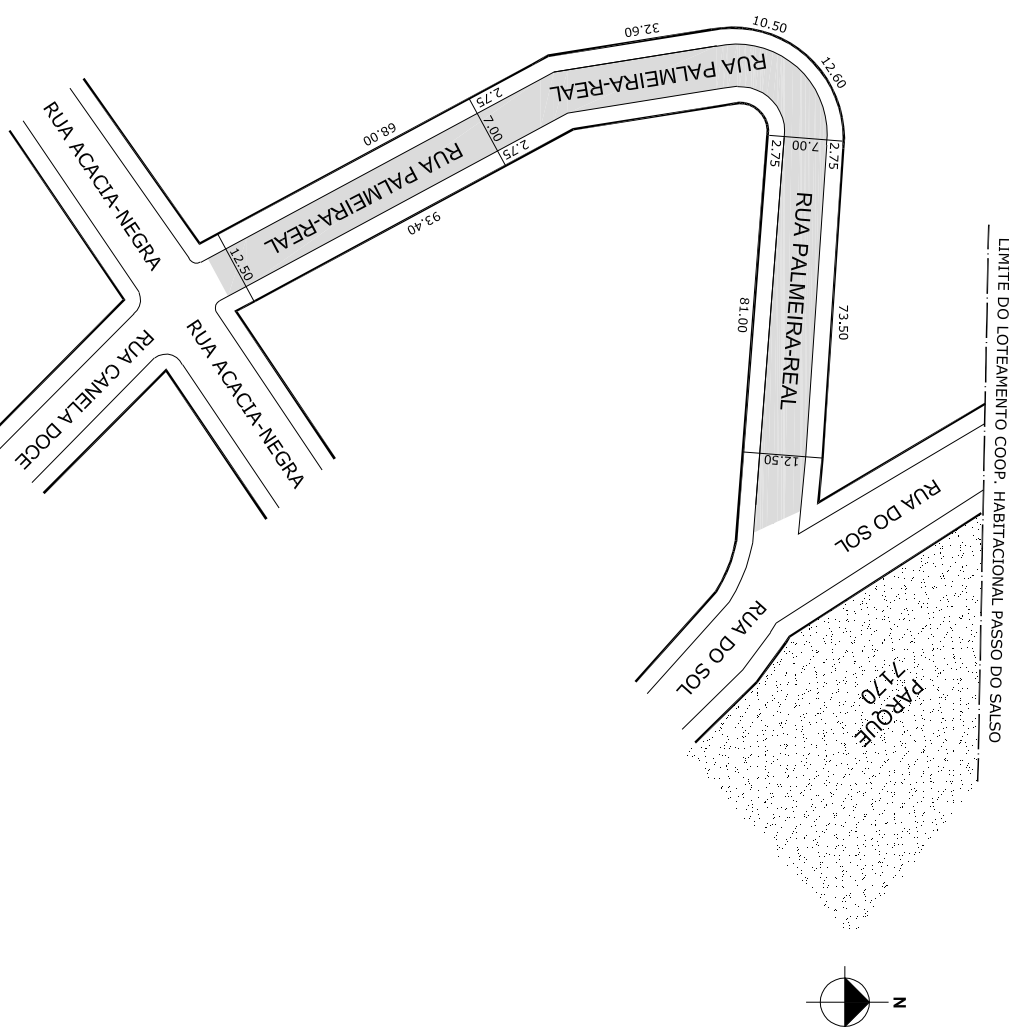

PREFEITURA MUNICIPAL DE PORTO ALEGRE
SMURB - SPU - COORDENAÇÃO DE INFORMAÇÕES E PROCESSAMENTO
UNIDADE DE REGISTRO E PROCESSAMENTO II

CONTROLE DE LOGRADOUROS

LOGRADOURO
R PALMEIRA-REAL, antiga Rua 7168

LEI DE DENOMINAÇÃO
10.715/09

OBSERVAÇÕES: **LOGRADOURO PÚBLICO CADASTRADO**
TRECHO ENTRE A RUA ACÁCIA-NEGRA E A RUA DO SOL, COM APROX. 197,20M DE
EXTENSÃO E GABARITO DE 12,50M, EM 27/07/2016, ATRAVÉS DO EXP. Nº 002.270424.00.2.
LOTEAMENTO COOP. HABITACIONAL PASSO DO SALSO

DESENHO:	SHERLEN	AERO	2987-2-Q-II 2987-2-R-I	CTM	8562183
VISTO:		MZ/UEU	07 / 016	BAIRRO	RESTINGA