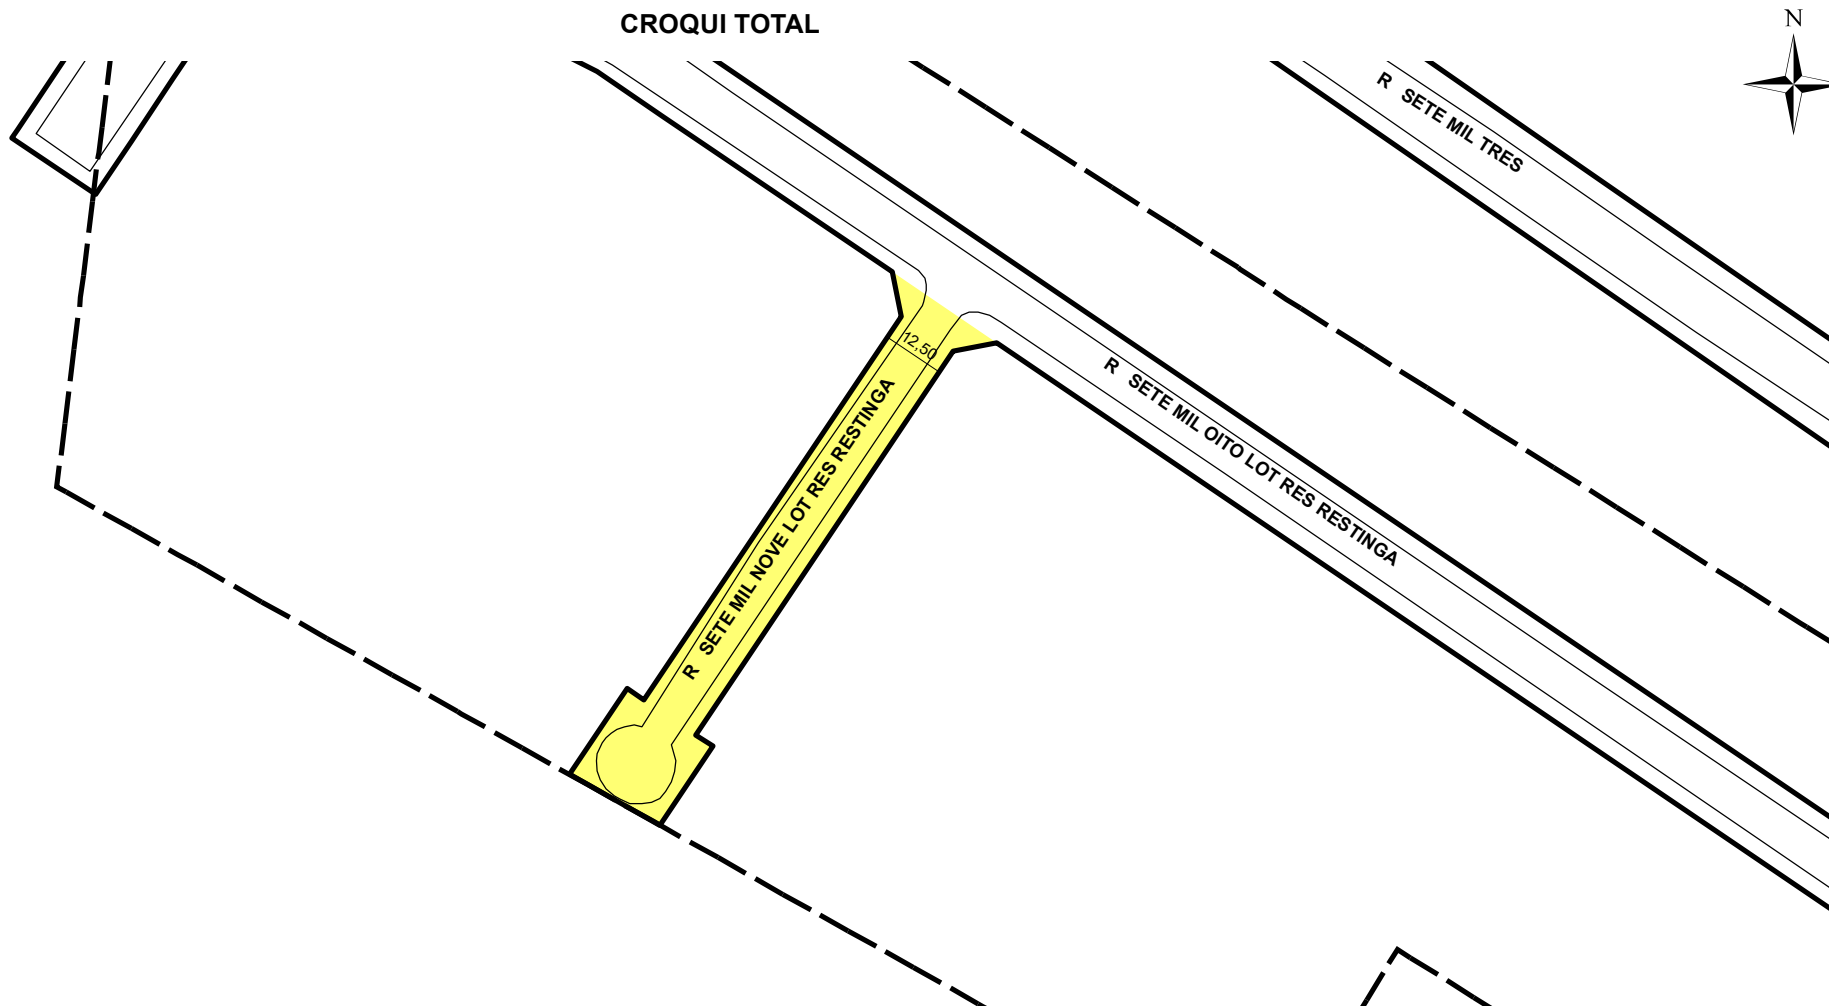

## CROQUI TOTAL

**TRECHO DO LOGRADOURO CADASTRADO**

### OBSERVAÇÕES:

ENTRE A DIVISA SUDOESTE DO LOTEAMENTO RESIDENCIAL RESTINGA ATÉ A RUA SETE MIL OITO LOT RES RESTINGA, COM GABARITO DE 12,50M.