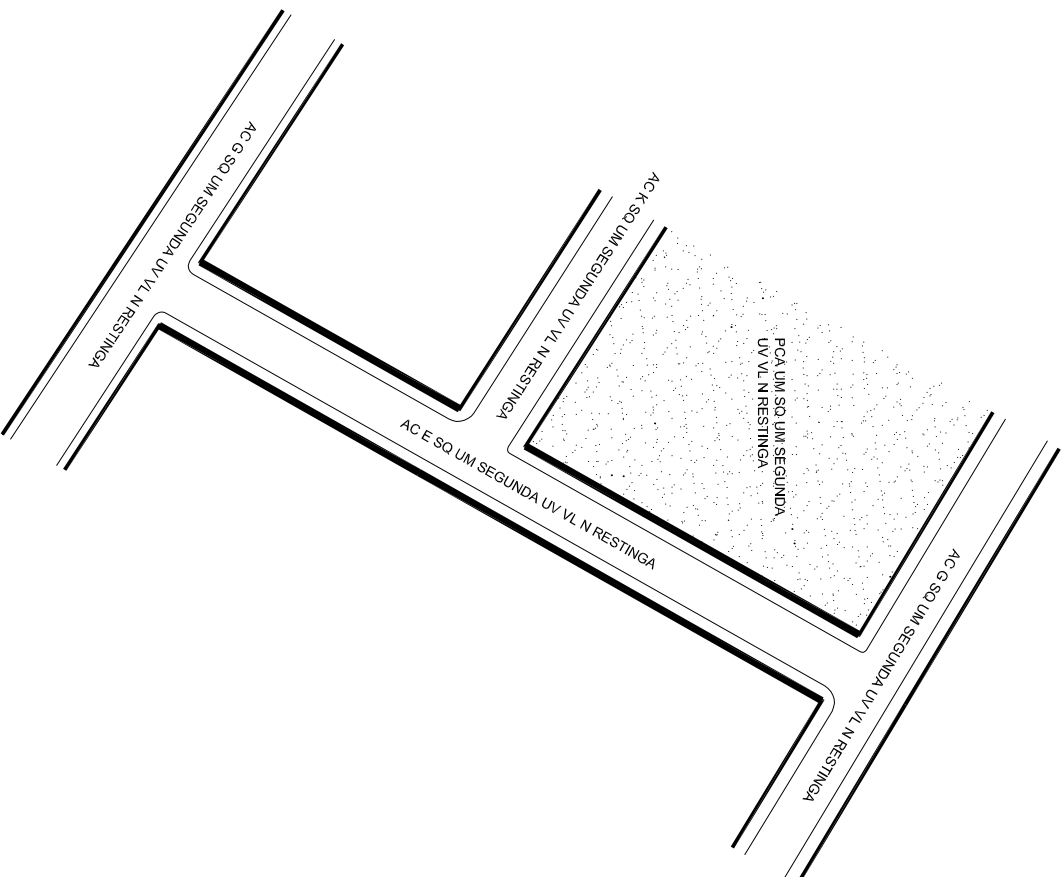

PREFEITURA MUNICIPAL DE PORTO ALEGRE
SMURB - SPU - COORDENAÇÃO DE INFORMAÇÕES E PROCESSAMENTO
UNIDADE DE REGISTRO E PROCESSAMENTO II

CONTROLE DE LOGRADOUROS

LOGRADOURO

AC E SQ UM SEGUNDA UV VL N RESTINGA

LEI DE DENOMINAÇÃO

OBSERVAÇÕES: **LOGRADOURO NÃO CADASTRADO**
PROCESSO QUE SOLICITOU O CROQUI: SEI N° 18.0.000061745-4

DESENHO:	LUCAS	AERO	2987-2-R-1	CTM	8564379
VISTO:		MZ/UEU	07 / 010	BAIRRO	RESTINGA