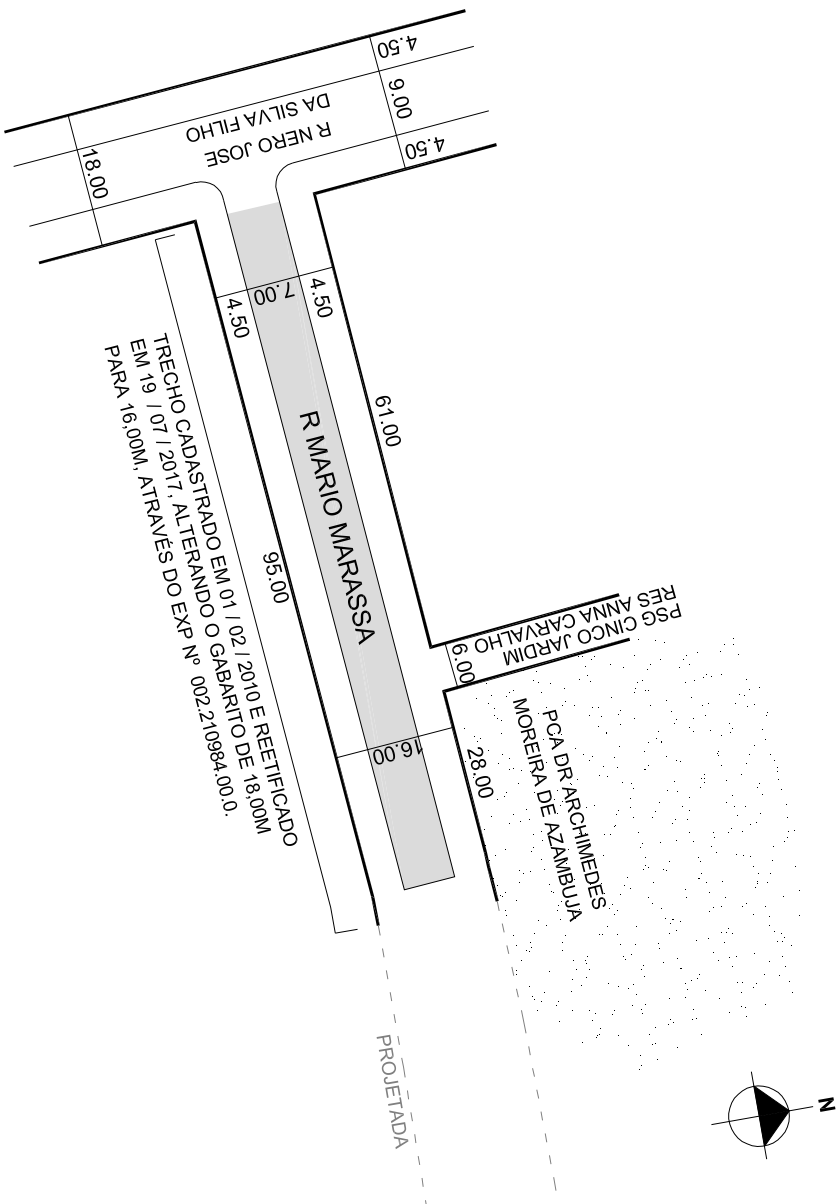

**PREFEITURA MUNICIPAL DE PORTO ALEGRE**  
SMURB - SPU - COORDENAÇÃO DE INFORMAÇÕES E PROCESSAMENTO  
UNIDADE DE REGISTRO E PROCESSAMENTO II

**CONTROLE DE LOGRADOUROS**

LOGRADOURO

R MARIO MARASSA, antiga Rua 2 Jardim Res Anna Carvalho

LEI DE DENOMINAÇÃO

6.622 / 90

**OBSERVAÇÕES: LOGRADOURO PÚBLICO PARCIALMENTE CADASTRADO**

TRECHO CADASTRADO EM 01/02/2010, E REETIFICADO EM 19/07/2017, ALTERANDO O GABARITO DE 18,00M PARA 16,00M, ATRAVÉS DO EXP Nº 02.210984.00.0.  
LOT. JARDIM RES. ANNA CARVALHO

DESENHO:	GABRIEL	AERO	2987-2-G-II	CTM	8573206
VISTO:		MZ/UEU	04 / 012	BAIRRO	PARTENON