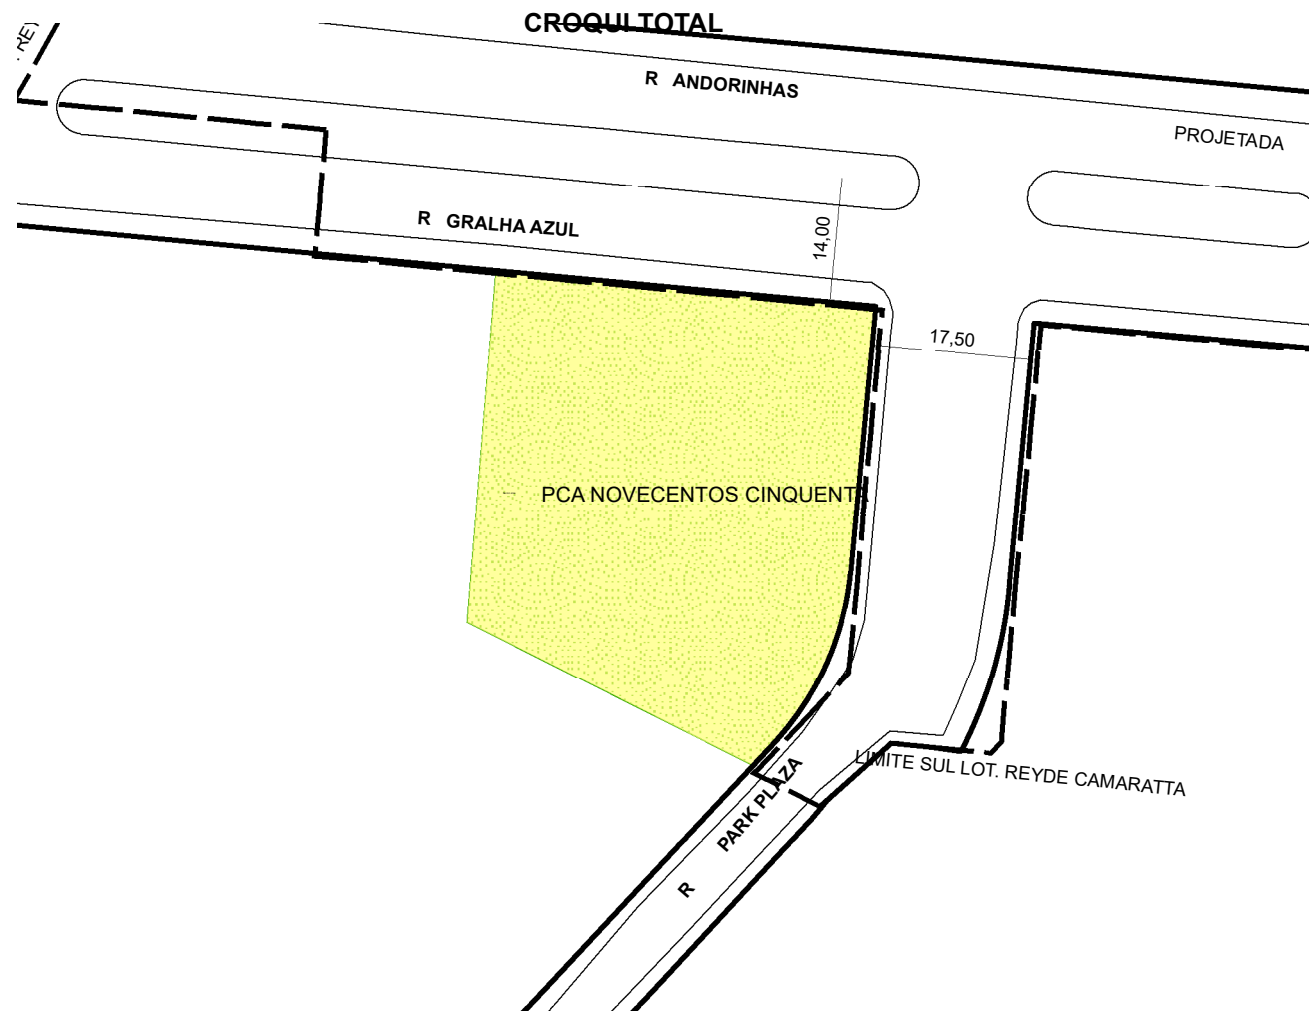

PREFEITURA MUNICIPAL DE PORTO ALEGRE

SMAMUS - DPU - CGIU - UAIU - EIUP

CADASTRO GRAFICO DE LOGRADOUROS

LOGRADOURO:

PCA NOVECENTOS CINQUENTA

LEI DE DENOMINAÇÃO:

CTM:

8574008

NOME ANTIGO: -

TRECHO DO LOGRADOURO CADASTRADO

INFORMAÇÕES DO CADASTRAMENTO:

INSTRUMENTO IN 004/2024

PROCESSO Nº: SEI 24.0.000049875-7

DATA DO CADASTRAMENTO: 15/05/2024

OBSERVAÇÕES:
CONFORME O GRAVAME DO PPDUA.