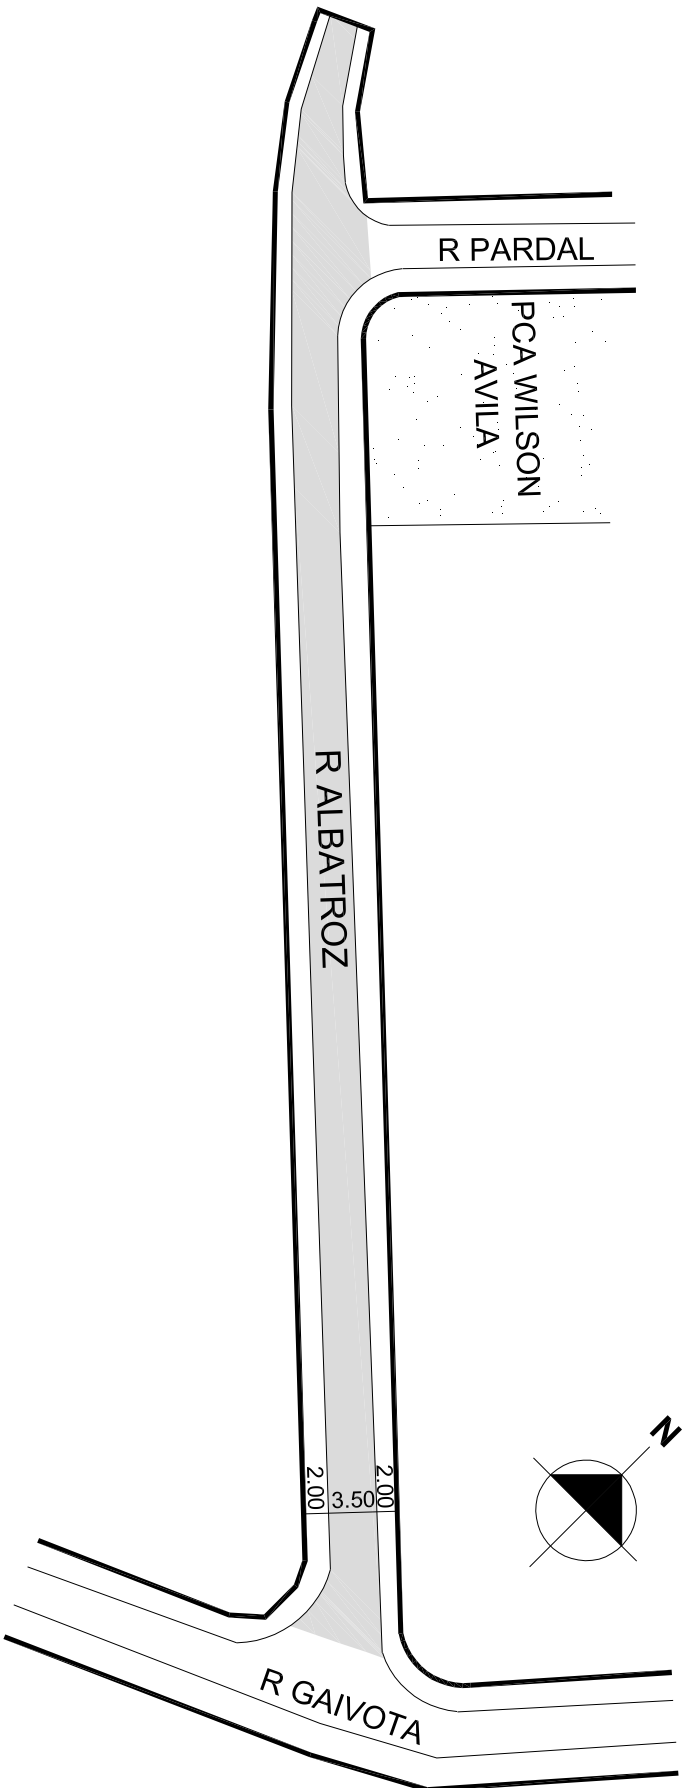

PREFEITURA MUNICIPAL DE PORTO ALEGRE
SMURB - SPU - COORDENAÇÃO DE INFORMAÇÕES E PROCESSAMENTO
UNIDADE DE REGISTRO E PROCESSAMENTO II

CONTROLE DE LOGRADOUROS

LOGRADOURO

R ALBATROZ, antiga Rua Dezoito - Lot. Heróphilo de Azambuja

LEI DE DENOMINAÇÃO

8.844/01

OBSERVAÇÕES: LOGRADOURO PÚBLICO CADASTRADO

DESENHO:	SHERLEN	AERO:	2987-2-G-II	CTM:	8574071
VISTO:		MZ/UEU:	03 / 136	BAIRRO:	JARDIM CARVALHO