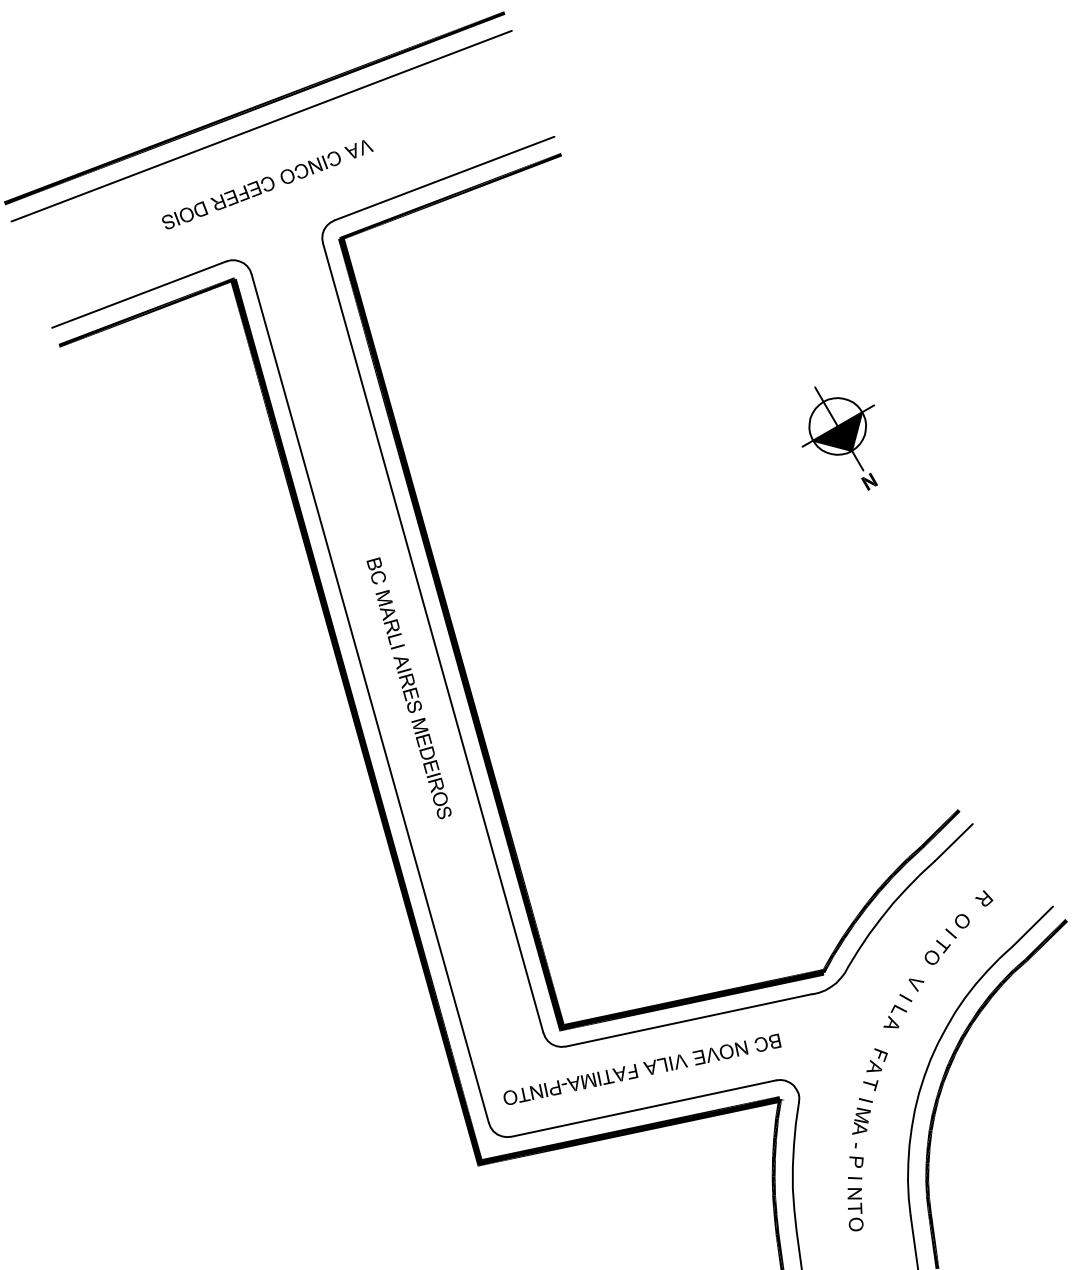

PREFEITURA MUNICIPAL DE PORTO ALEGRE

SMURB - SPU - COORDENAÇÃO DE INFORMAÇÕES E PROCESSAMENTO
UNIDADE DE REGISTRO E PROCESSAMENTO II

CONTROLE DE LOGRADOUROS

LOGRADOURO

BC MARLI AIRES MEDEIROS, antigo Beco Nove Vila Fatima Pinto

LEI DE DENOMINAÇÃO

12.671/2020

OBSERVAÇÕES: **LOGRADOURO NÃO OFICIAL**

LEI DE DENOMINAÇÃO PROCESSO 20.0.000000490-2
CROQUI SOLICITADO PELO PROCESSO SEI N 18.0.000118815-8

DESENHO:	CAMILA	AERO	2987-2 G-II e 2987-2 B-IV	CTM	78574444
VISTO:		MZ/UEU	03 / 136	BAIRRO	BOM JESUS