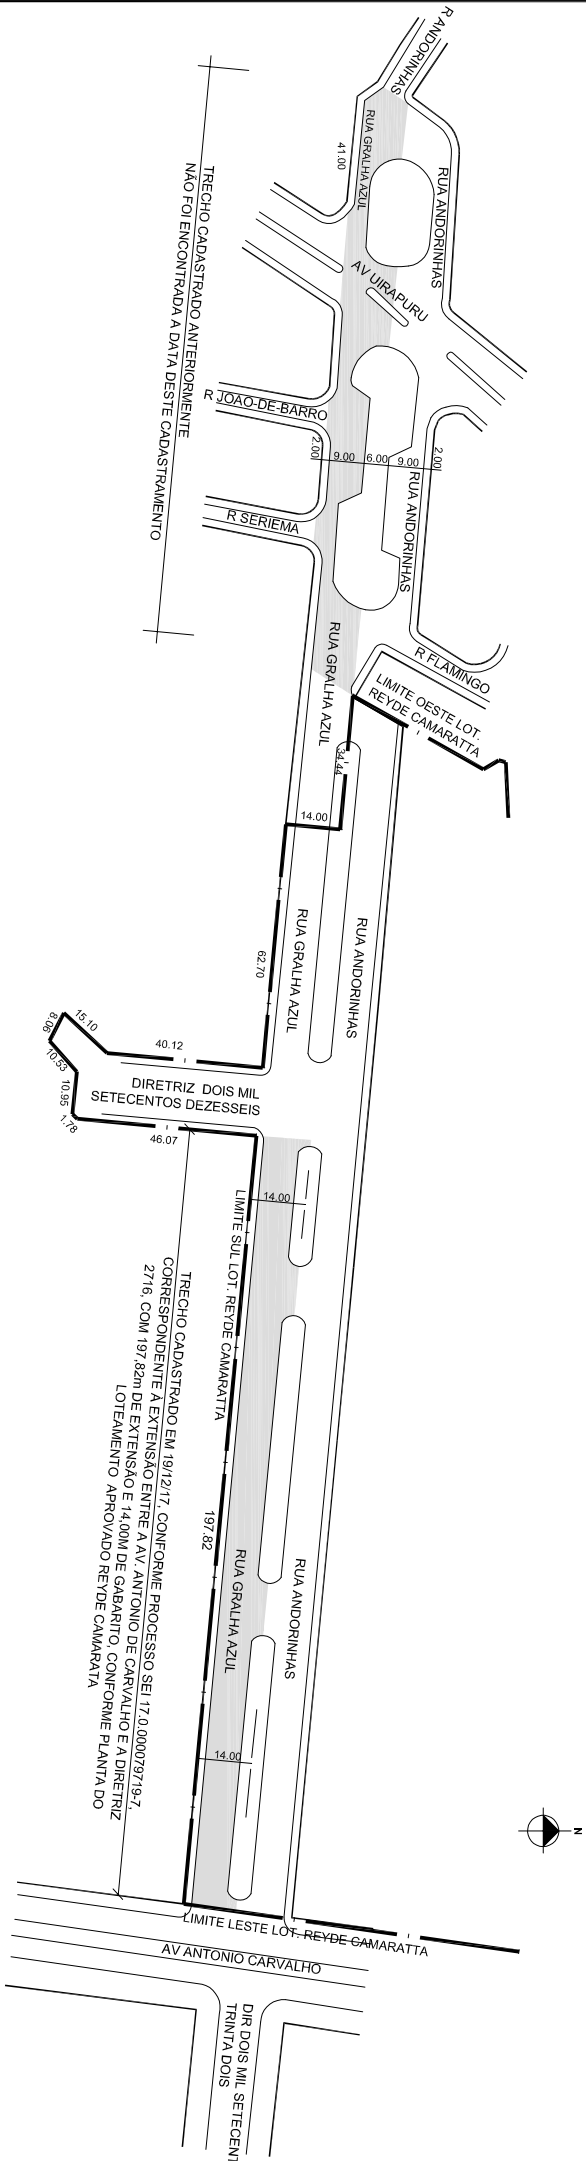

PREFEITURA MUNICIPAL DE PORTO ALEGRE
SMURB - SPU - COORDENAÇÃO DE INFORMAÇÕES E PROCESSAMENTO
UNIDADE DE REGISTRO E PROCESSAMENTO II

CONTROLE DE LOGRADOUROS

LOGRADOURO

RUA GRALHA AZUL, antiga Rua Dez - Lot Herophilho de Azambuja

LEI DE DENOMINAÇÃO

8.860/2001

OBSERVAÇÕES: **LOGRADOURO PÚBLICO PARCIALMENTE CADASTRADO**
EM 19 / 12 / 2017, ATRAVÉS DO EXP. SEI 17.0.000079719-7
TRECHO PERTENCENTE AO LOTEAMENTO REYDE CAMARATTA

DESENHO:

CAMILIA

AERO

2987-2-H1

CTM

8574550

VISTO:

MZ/UEU

03 / 136

BAIRRO

JARDIM CARVALHO