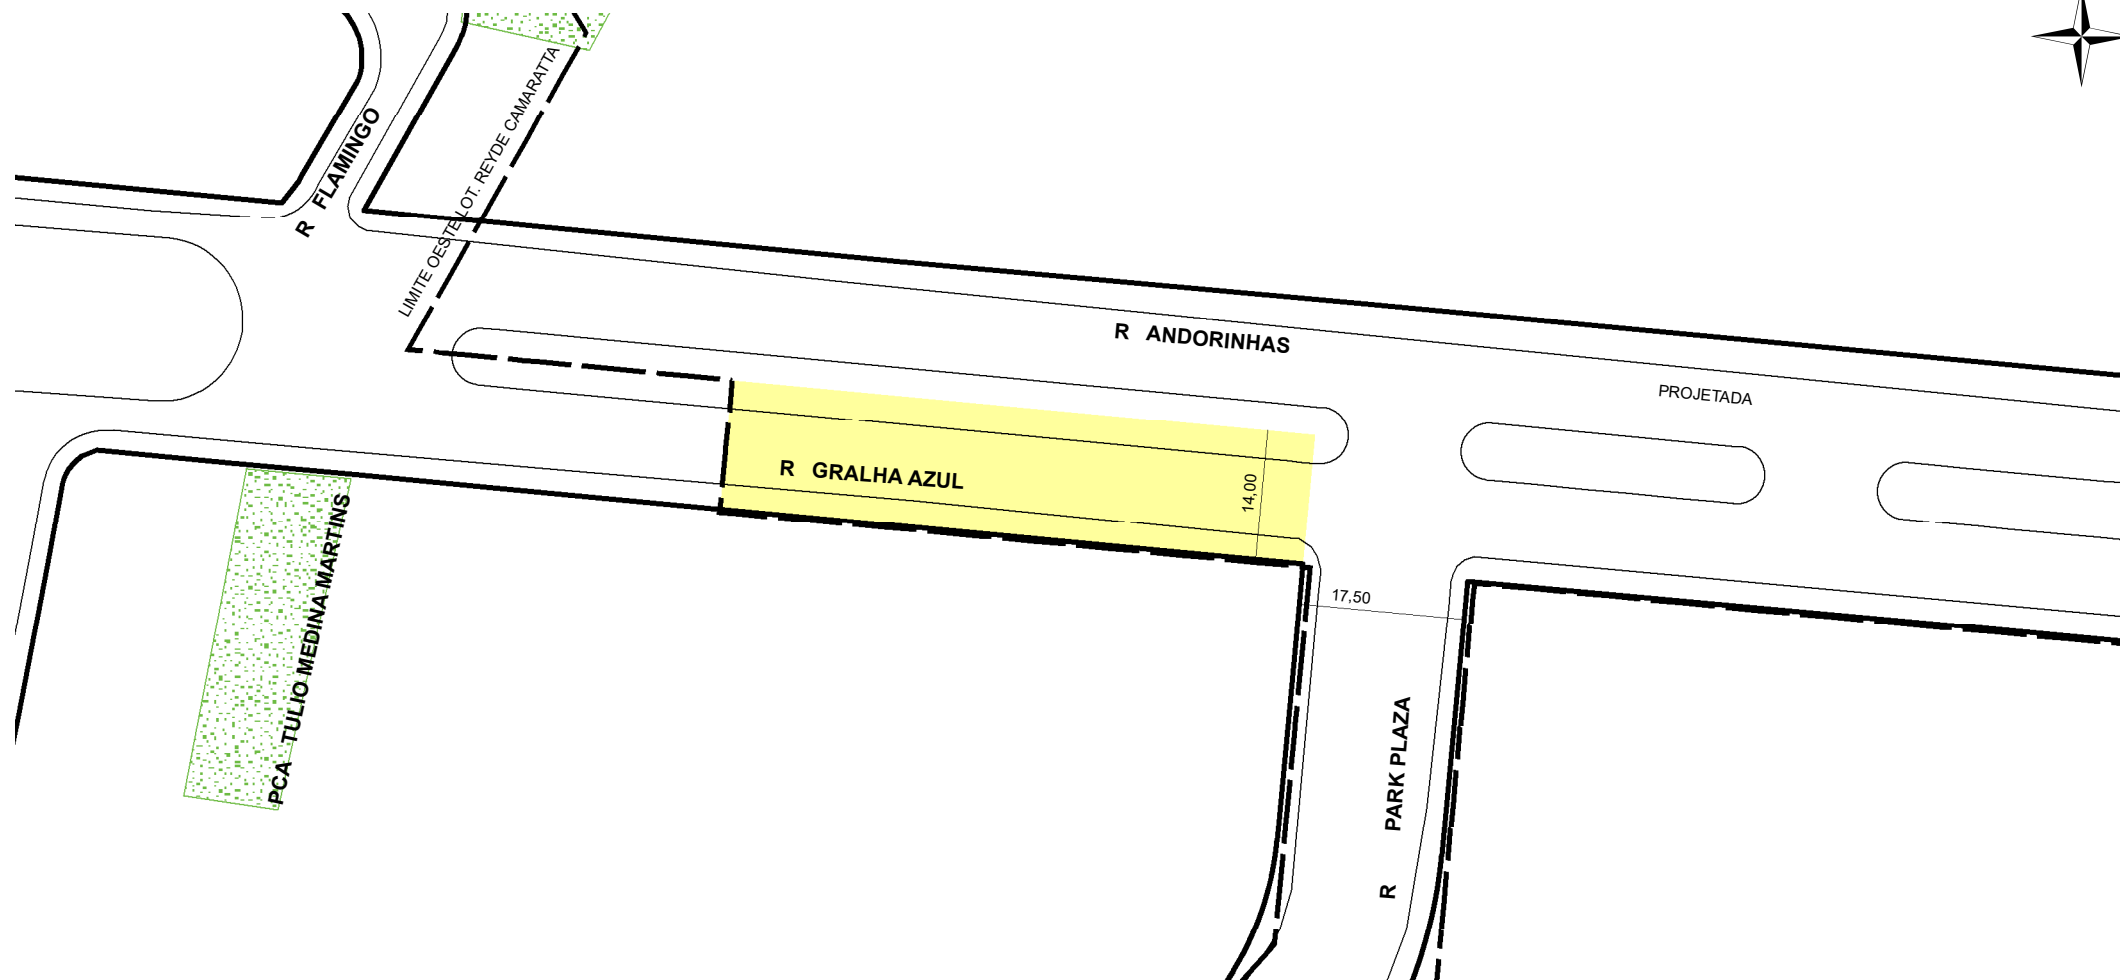

# PREFEITURA MUNICIPAL DE PORTO ALEGRE

SMAMUS - DPU - CGIU - UAIU - EIUP

CADASTRO GRAFICO DE LOGRADOUROS

LOGRADOURO:

**R GRALHA AZUL**

LEI DE DENOMINAÇÃO: 8.860/2001

CTM: 8574550

NOME ANTIGO: RUA "DEZ" - LOT. HERÓPHILO DE AZAMBUJA

## CROQUI PARCIAL

**TRECHO DO LOGRADOURO CADASTRADO**

### INFORMAÇÕES DO CADASTRAMENTO:

INSTRUMENTO: LOTEAMENTO REYDE CAMARATTA

PROCESSO Nº: SEI 20.0.000110241-0

DATA DO CADASTRAMENTO: 29/03/2023

OBSERVAÇÕES:  
TRECHO ENTRE A RUA PARK PLAZA ATÉ O LIMITE OESTE DO LOTEAMENTO REYDE CAMARATTA, COM GABARITO DE 14,00M.