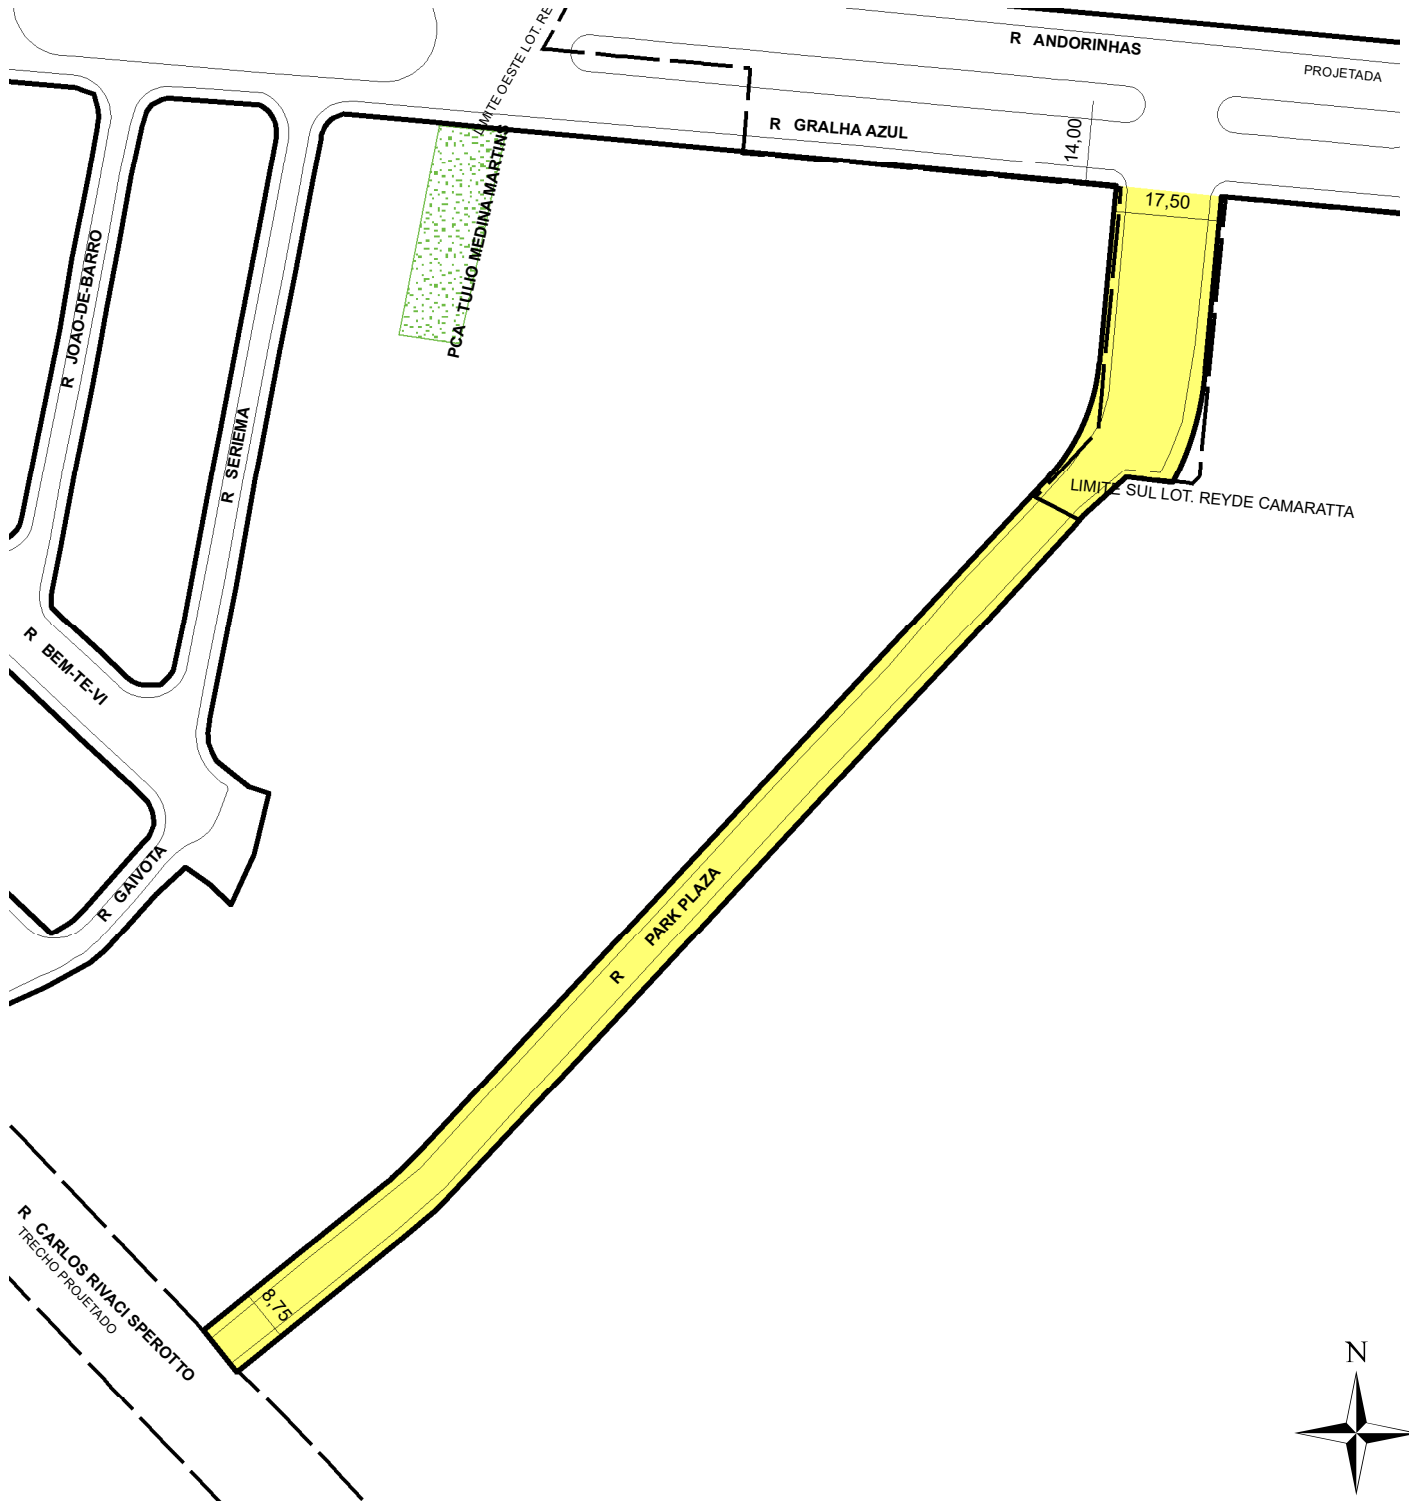

PREFEITURA MUNICIPAL DE PORTO ALEGRE

SMAMUS - DPU - CGIU - UAIU - EIUP

CADASTRO GRAFICO DE LOGRADOUROS

LOGRADOURO:

R PARK PLAZA

LEI DE DENOMINAÇÃO: 12.670/2010

CTM: **8574584**

NOME ANTIGO: RUA DOIS MIL SETECENTOS DEZESSEIS

CROQUI PARCIAL

TRECHO DO LOGRADOURO CADASTRADO

INFORMAÇÕES DO CADASTRAMENTO:

INSTRUMENTO: LOTEAMENTO REYDE CAMARATTA	PROCESSO Nº: SEI 20.0.000110241-0	DATA DO CADASTRAMENTO: 29/03/2023
--	--------------------------------------	--------------------------------------

OBSERVAÇÕES:

O TRECHO ENTRE A RUA GALHA AZUL ATÉ O LIMITE SUL DO LOTEAMENTO REYDE CAMARATTA COM GABARITO DE 17,50M E O TRECHO A PARTIR DO LIMITE SUL DO LOTEAMENTO REYDE CAMARATTA ATÉ A RUA CARLOS RIVACI SPEROTTO COM GABARITO DE 8,75M.