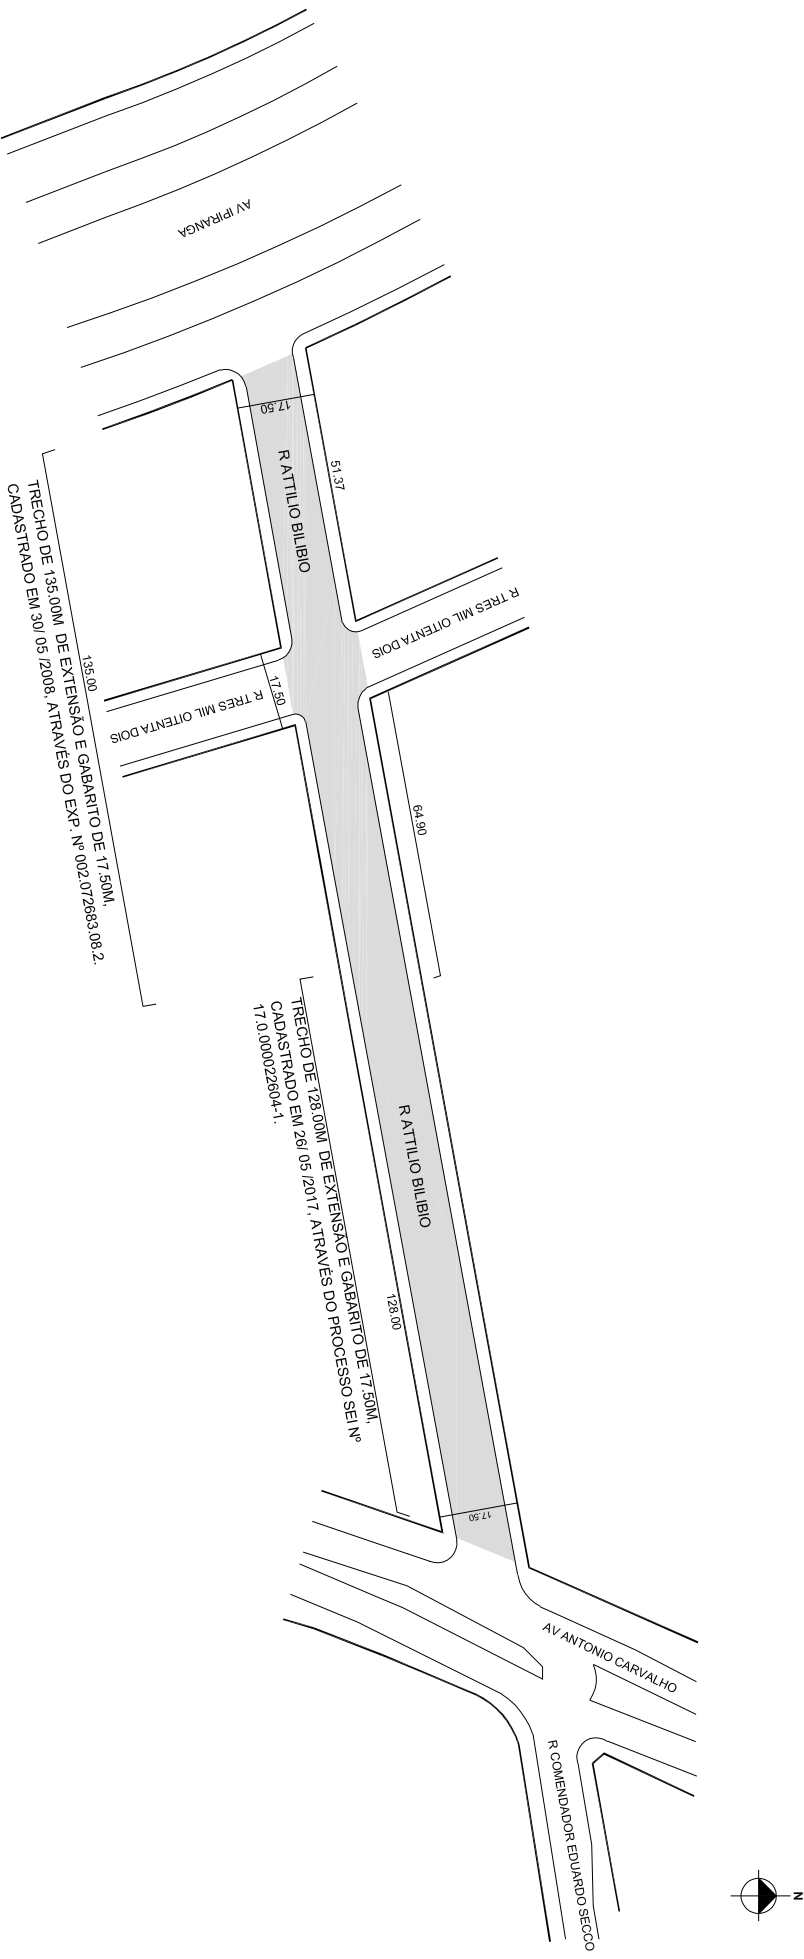

PREFEITURA MUNICIPAL DE PORTO ALEGRE
SMURB - SPU - COORDENAÇÃO DE INFORMAÇÕES E PROCESSAMENTO
UNIDADE DE REGISTRO E PROCESSAMENTO II

CONTROLE DE LOGRADOUROS

LOGRADOURO

RATTILIO BILIBIO, antiga Rua 2706

LEI DE DENOMINAÇÃO

10.609/08

OBSERVAÇÕES: **LOGRADOURO PÚBLICO CADASTRADO**

TRECHO DE 128,00M DE EXTENSÃO E GABARITO DE 17,50M, EM 26/ 05 /2017, ATRAVÉS DO PROCESSO SEI Nº 17.0.00022604-1.

DESENHO:	SHERLEN	AERO	2987-2 G-II 2987-2 H-I	CTM	8574667
VISTO:	MZ/UEU	03 / 136	BAIRRO	JARDIM CARVALHO	