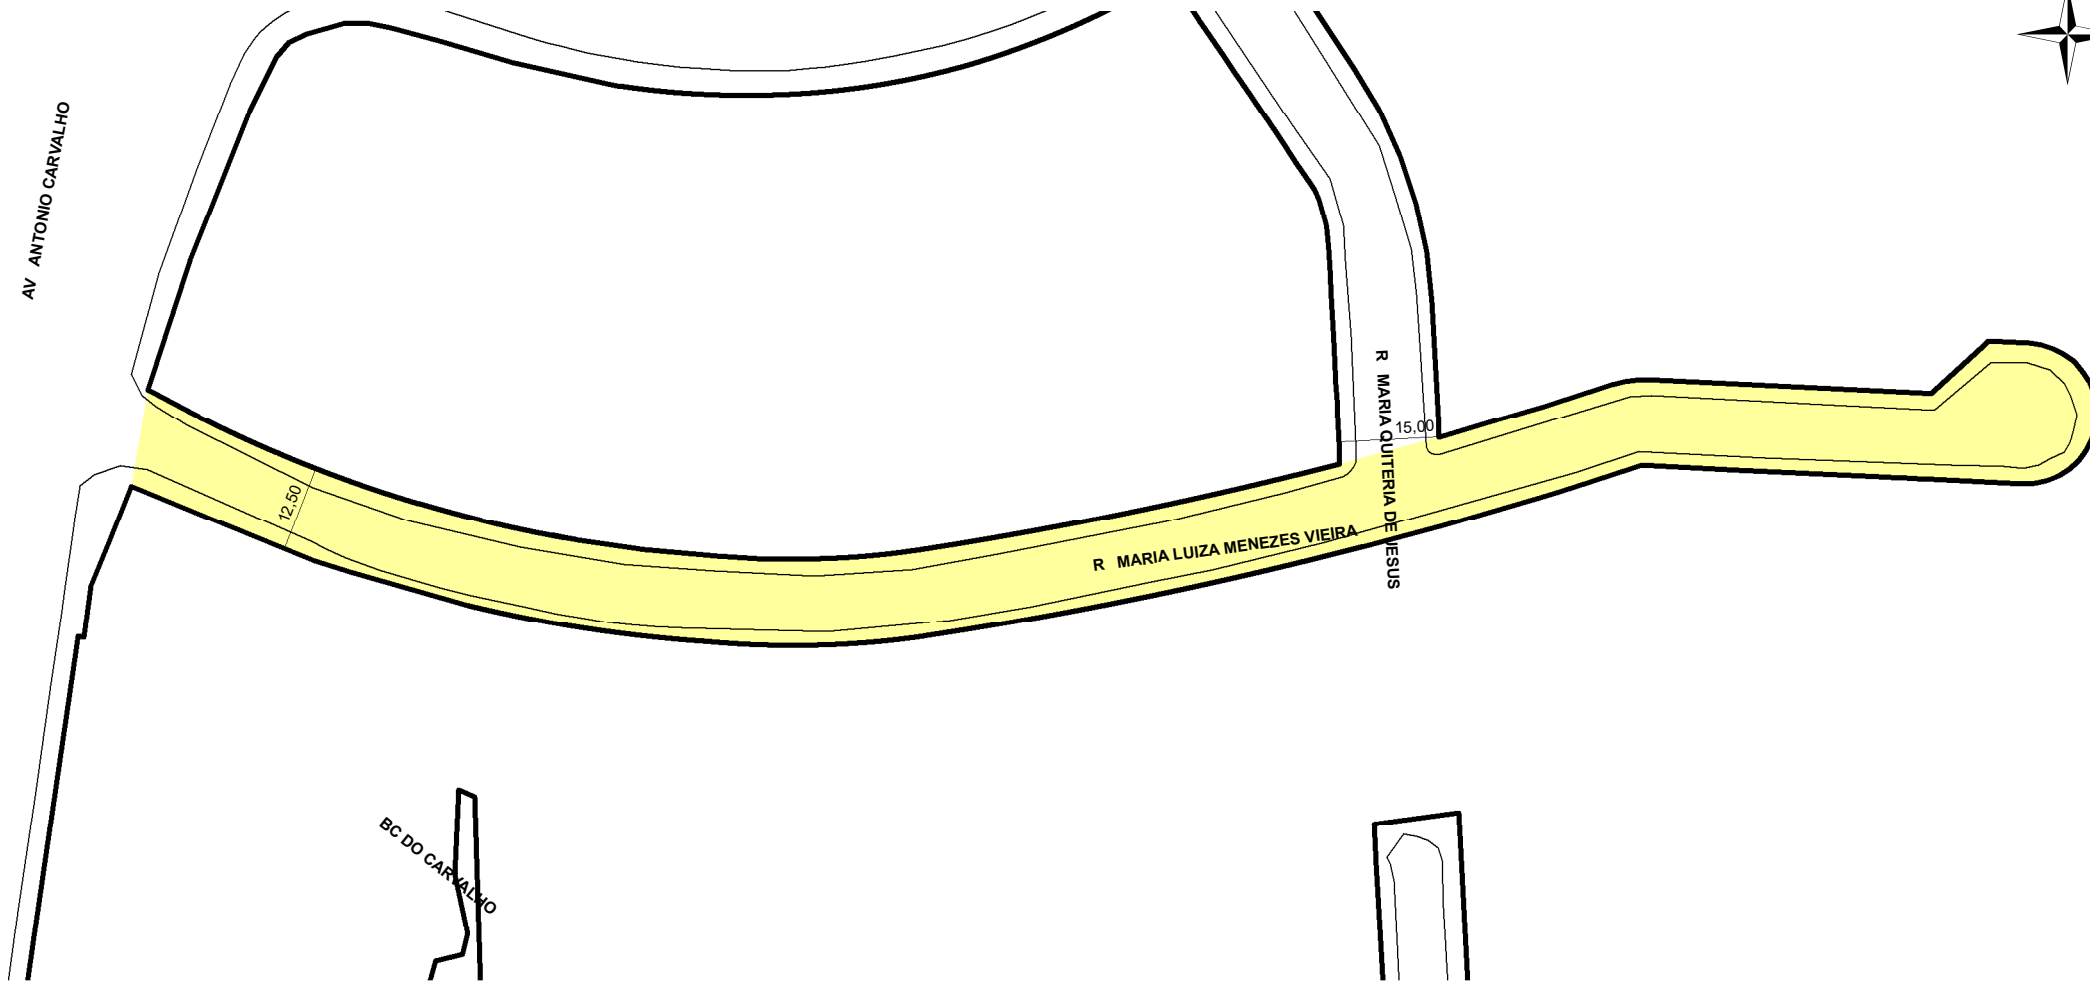

PREFEITURA MUNICIPAL DE PORTO ALEGRE

SMAMUS - DPU - CGIU - UAIU - EIUP

CADASTRO GRAFICO DE LOGRADOUROS

LOGRADOURO:

R MARIA LUIZA MENEZES VIEIRA

LEI DE DENOMINAÇÃO: 12.048/2016

CTM: 8575015

NOME ANTIGO: BC DOIS- AV. ANTONIO CARVALHO

CROQUI TOTAL

AV ANTONIO CARVALHO

BC DO CARVALHO

TRECHO DO LOGRADOURO CADASTRADO

INFORMAÇÕES DO CADASTRAMENTO:

INSTRUMENTO LOTEAMENTO OSCAR RUBIN

PROCESSO Nº: SEI 20.0.000053185-6

DATA DO CADASTRAMENTO: 02/06/2023

OBSERVAÇÕES:
CONFORME O PROJETO URBANÍSTICO APROVADO EM 11/09/2013, COM GABARITO DE 12,50M E NA SUA EXTENSÃO TOTAL.