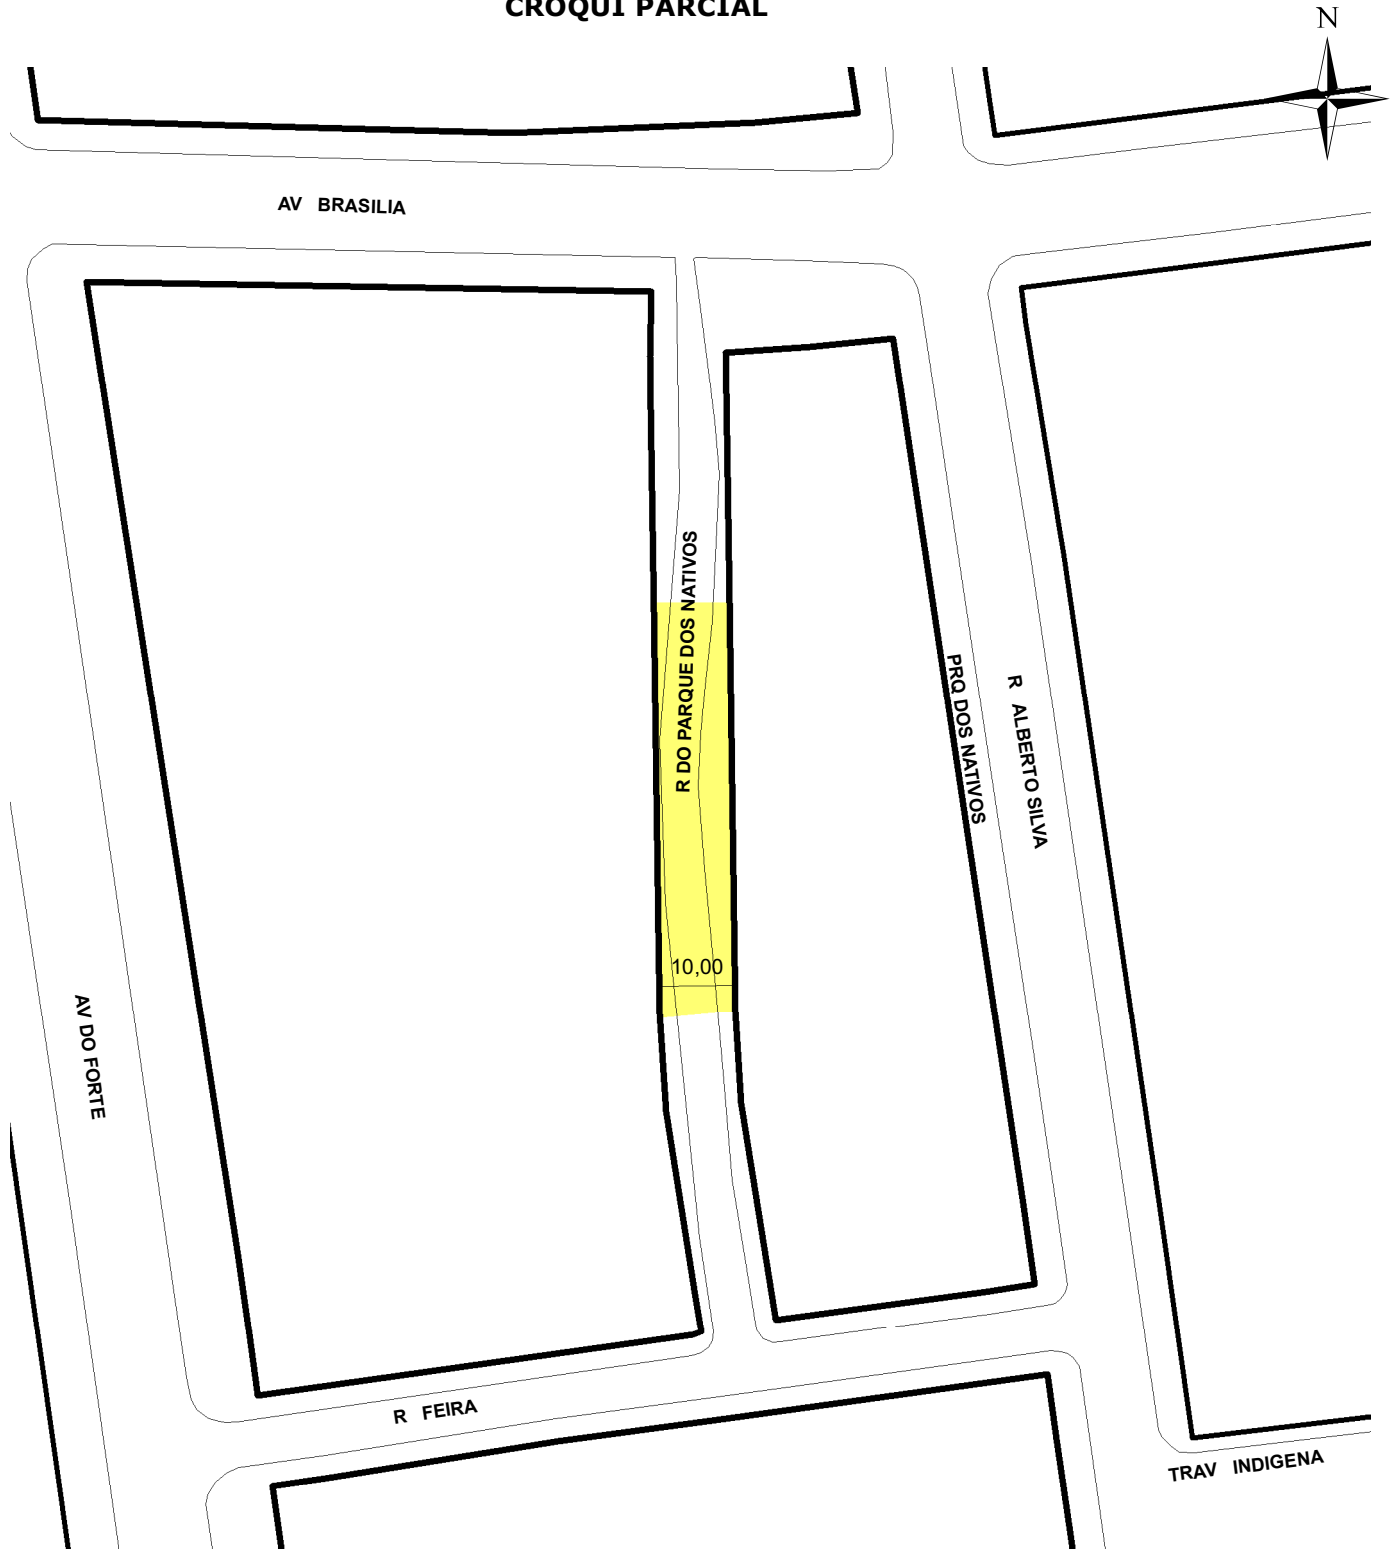

CROQUI PARCIAL

 TRECHO DO LOGRADOURO CADASTRADO

INFORMAÇÕES DO CADASTRAMENTO:

INSTRUMENTO:

-

PROCESSO Nº:

SEI 21.0.000100611-5

DATA DO CADASTRAMENTO:

27/06/2022

OBSERVAÇÕES:

TRECHO DE APROXIMADAMENTE 58,00M DE EXTENSÃO E LARGURA MÉDIA DE 10,00M ENTRE OS TRECHOS JÁ CADASTRADOS.