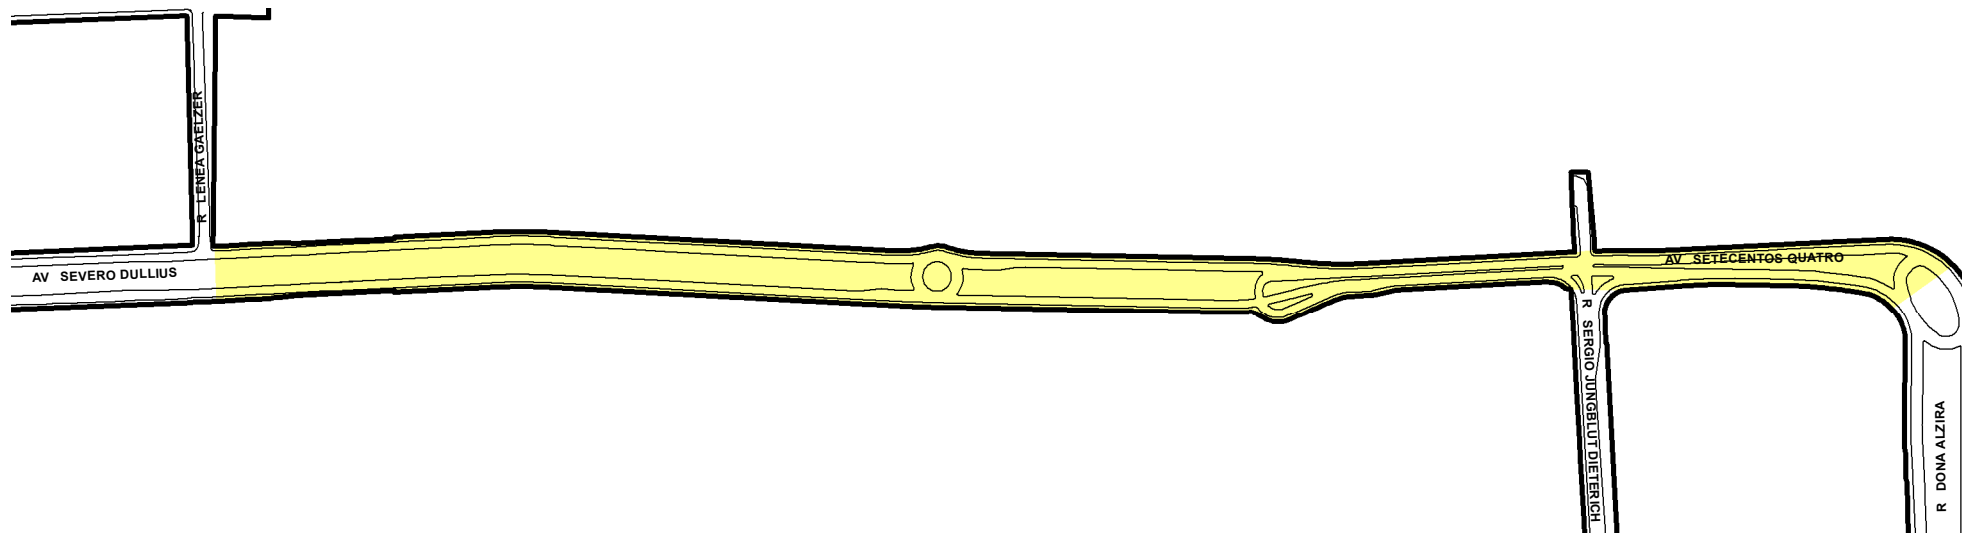

PREFEITURA MUNICIPAL DE PORTO ALEGRE

SMAMUS - DPU - CGIU - UAIU - EIUP

CADASTRO GRAFICO DE LOGRADOUROS

LOGRADOURO:

AV SETECENTOS QUATRO

LEI DE DENOMINAÇÃO:

CTM:

8582025

NOME ANTIGO: -

CROQUI TOTAL

INFORMAÇÕES DO CADASTRAMENTO:

TRECHO DO LOGRADOURO CADASTRADO

INSTRUMENTO ATO ADMINISTRATIVO

PROCESSO Nº: SEI 24.0.000007989-4

DATA DO CADASTRAMENTO: 30/01/2025

OBSERVAÇÕES:
TRECHO COMPREENDIDO ENTRE A AV. SEVERO DULLIUS E RUA DONA ALZIRA.