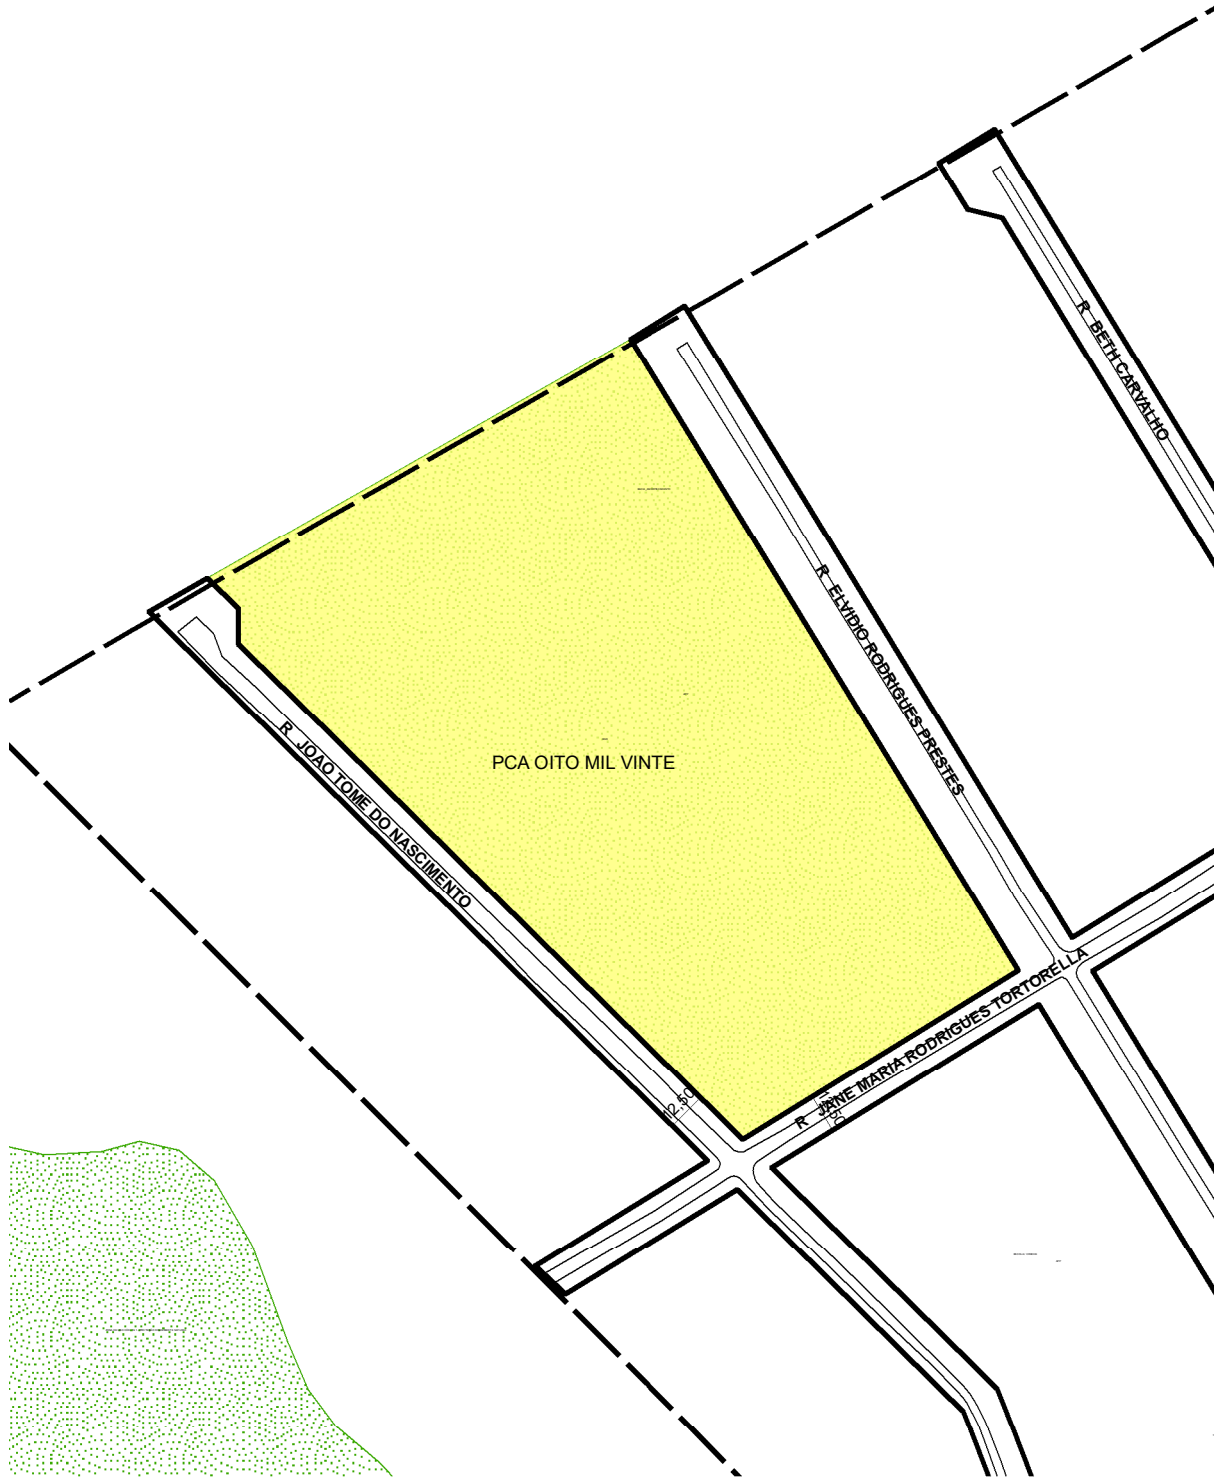

PREFEITURA MUNICIPAL DE PORTO ALEGRE

SMAMUS - DPU - CGIU - UAIU - EIUP

CADASTRO GRAFICO DE LOGRADOUROS

LOGRADOURO:

PCA OITO MIL VINTE

LEI DE DENOMINAÇÃO: -

CTM:

8659005

NOME ANTIGO: -

CROQUI TOTAL

 **TRECHO DO LOGRADOURO CADASTRADO**

INFORMAÇÕES DO CADASTRAMENTO:

INSTRUMENTO:

LOTEAMENTO VALE DO SOLARIS

PROCESSO Nº:

SEI 20.0.000113890-2

DATA DO CADASTRAMENTO:

26/12/2024

OBSERVAÇÕES:

TODA A EXTENSÃO DO LOTE, CONFORME PURF APROVADO.