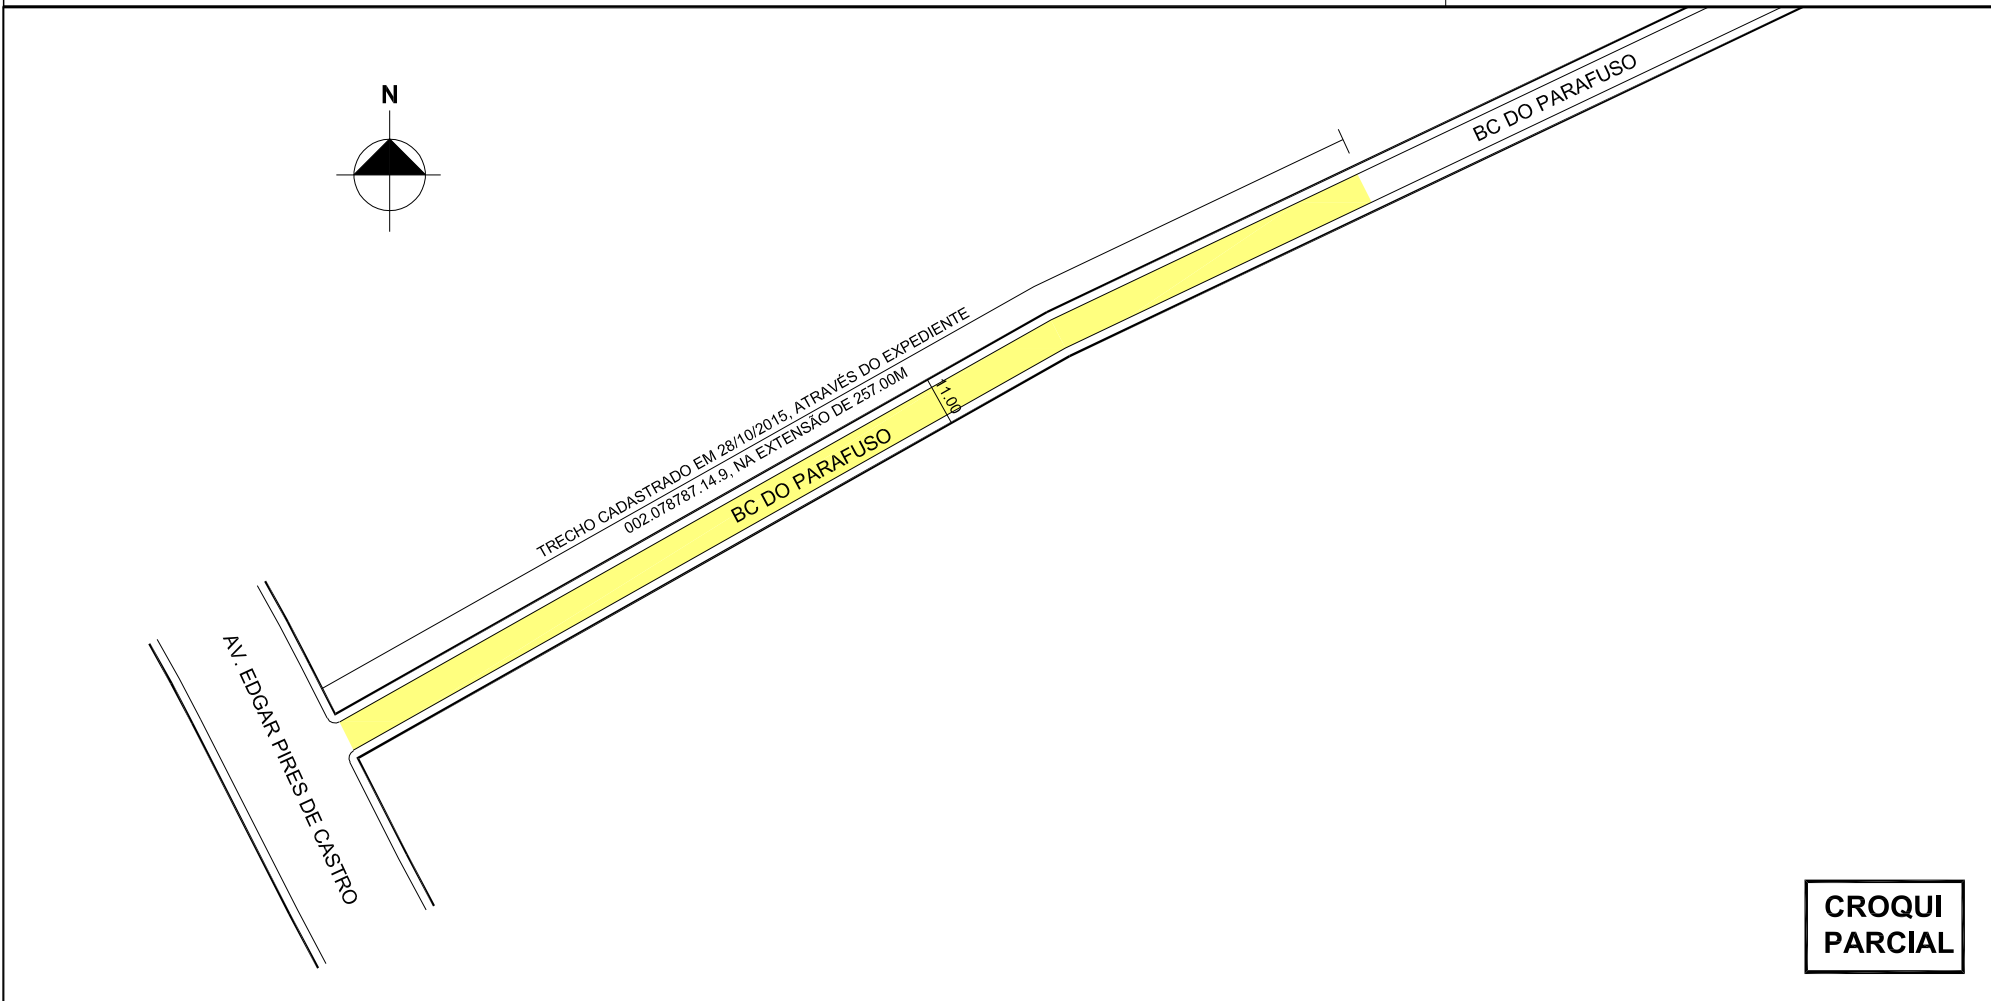

**PREFEITURA MUNICIPAL DE PORTO ALEGRE**

SMURB - SPU - COORDENAÇÃO DE INFORMAÇÕES E PROCESSAMENTO  
UNIDADE DE REGISTRO E PROCESSAMENTO II

**CONTROLE DE LOGRADOUROS**

LOGRADOURO

**BECO DO PARAFUSO**

LEI DE DENOMINAÇÃO

-----

OBSERVAÇÕES: **LOGRADOURO PÚBLICO CADASTRADO**  
EM 28 / 10 / 2015, ATRAVÉS DO EXP. N 002.078787.14.9

DESENHO:	CAMILA	AERO	2987-2 R-III	CTM	8660001
VISTO:		MZ/UEU	08 / 050	BAIRRO	LAGEADO