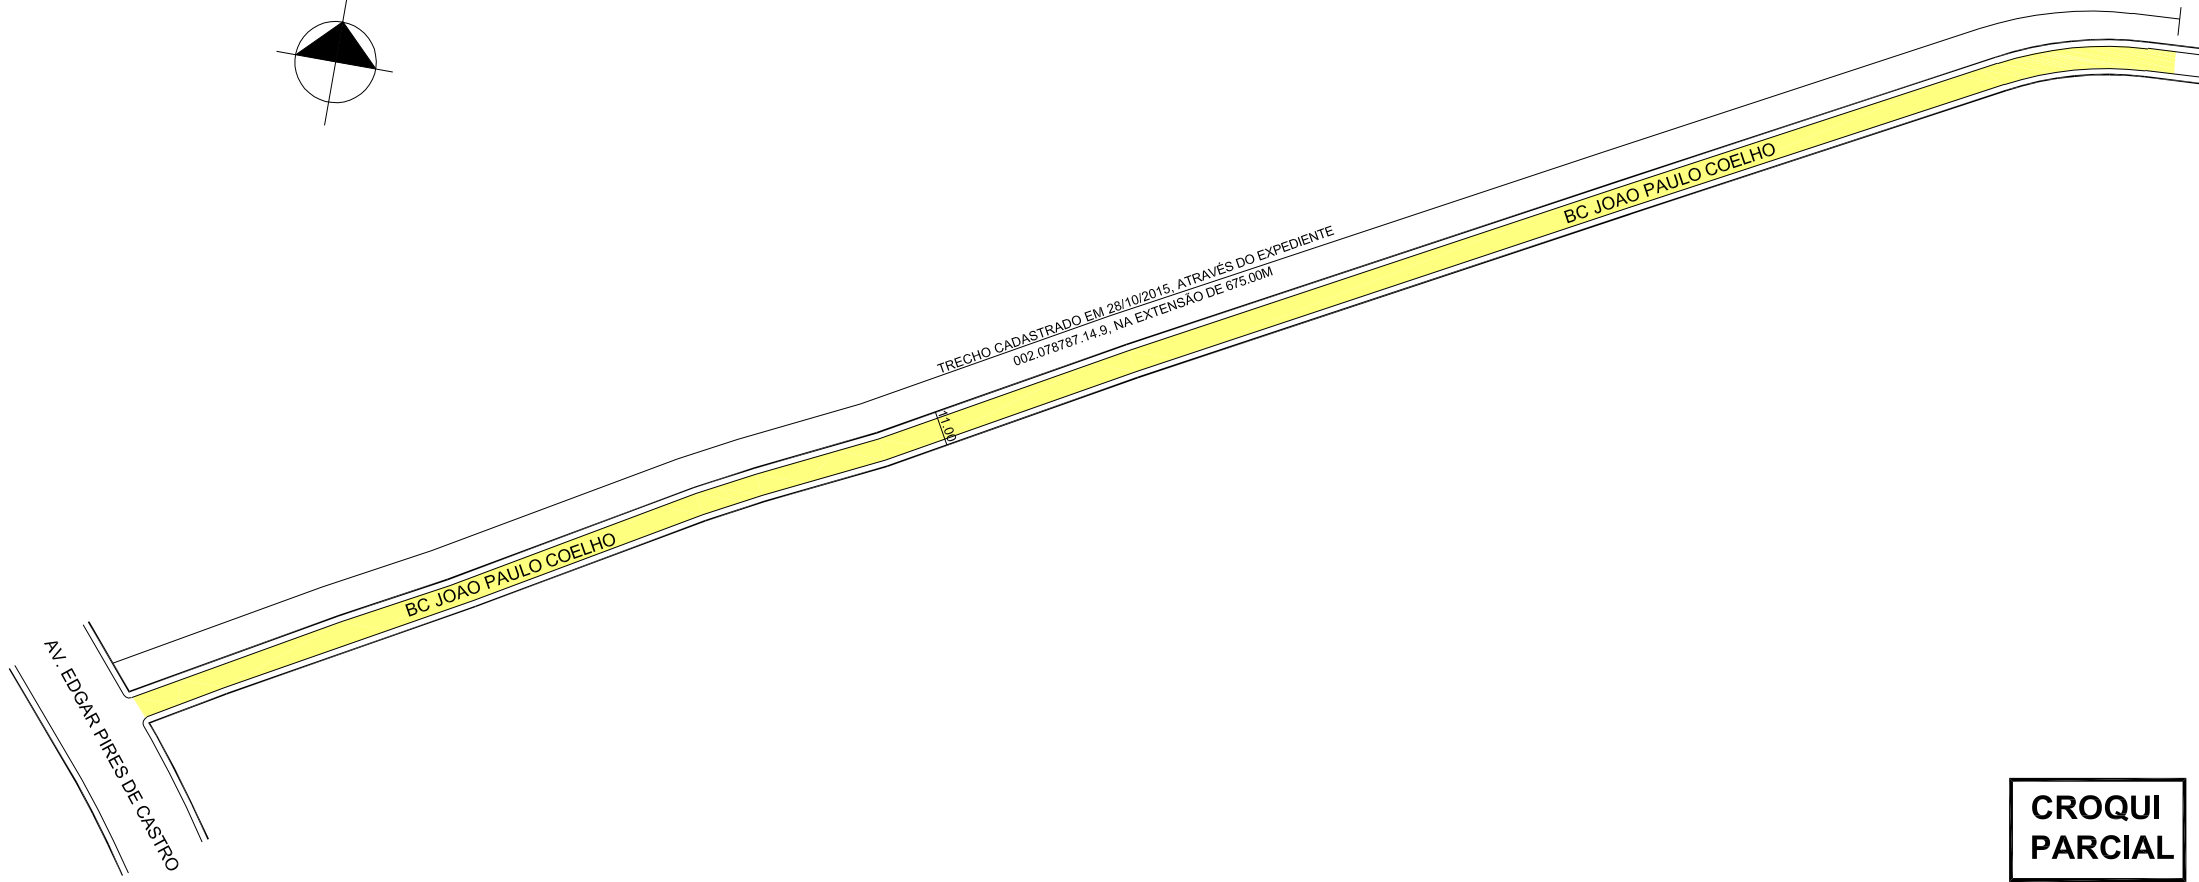

PREFEITURA MUNICIPAL DE PORTO ALEGRE

SMURB - SPU - COORDENAÇÃO DE INFORMAÇÕES E PROCESSAMENTO
UNIDADE DE REGISTRO E PROCESSAMENTO II

CONTROLE DE LOGRADOUROS

LOGRADOURO

BECO JOAO PAULO COELHO

LEI DE DENOMINAÇÃO

**CROQUI
PARCIAL**

OBSERVAÇÕES: **LOGRADOURO PÚBLICO CADASTRADO**
EM 28 / 10 / 2015, ATRAVÉS DO EXP. N 002.078787.14.9

DESENHO:	CAMILA	AERO	2987-2 R-III	CTM	8660002
VISTO:		MZ/UEU	08 / 050	BAIRRO	LAGEADO