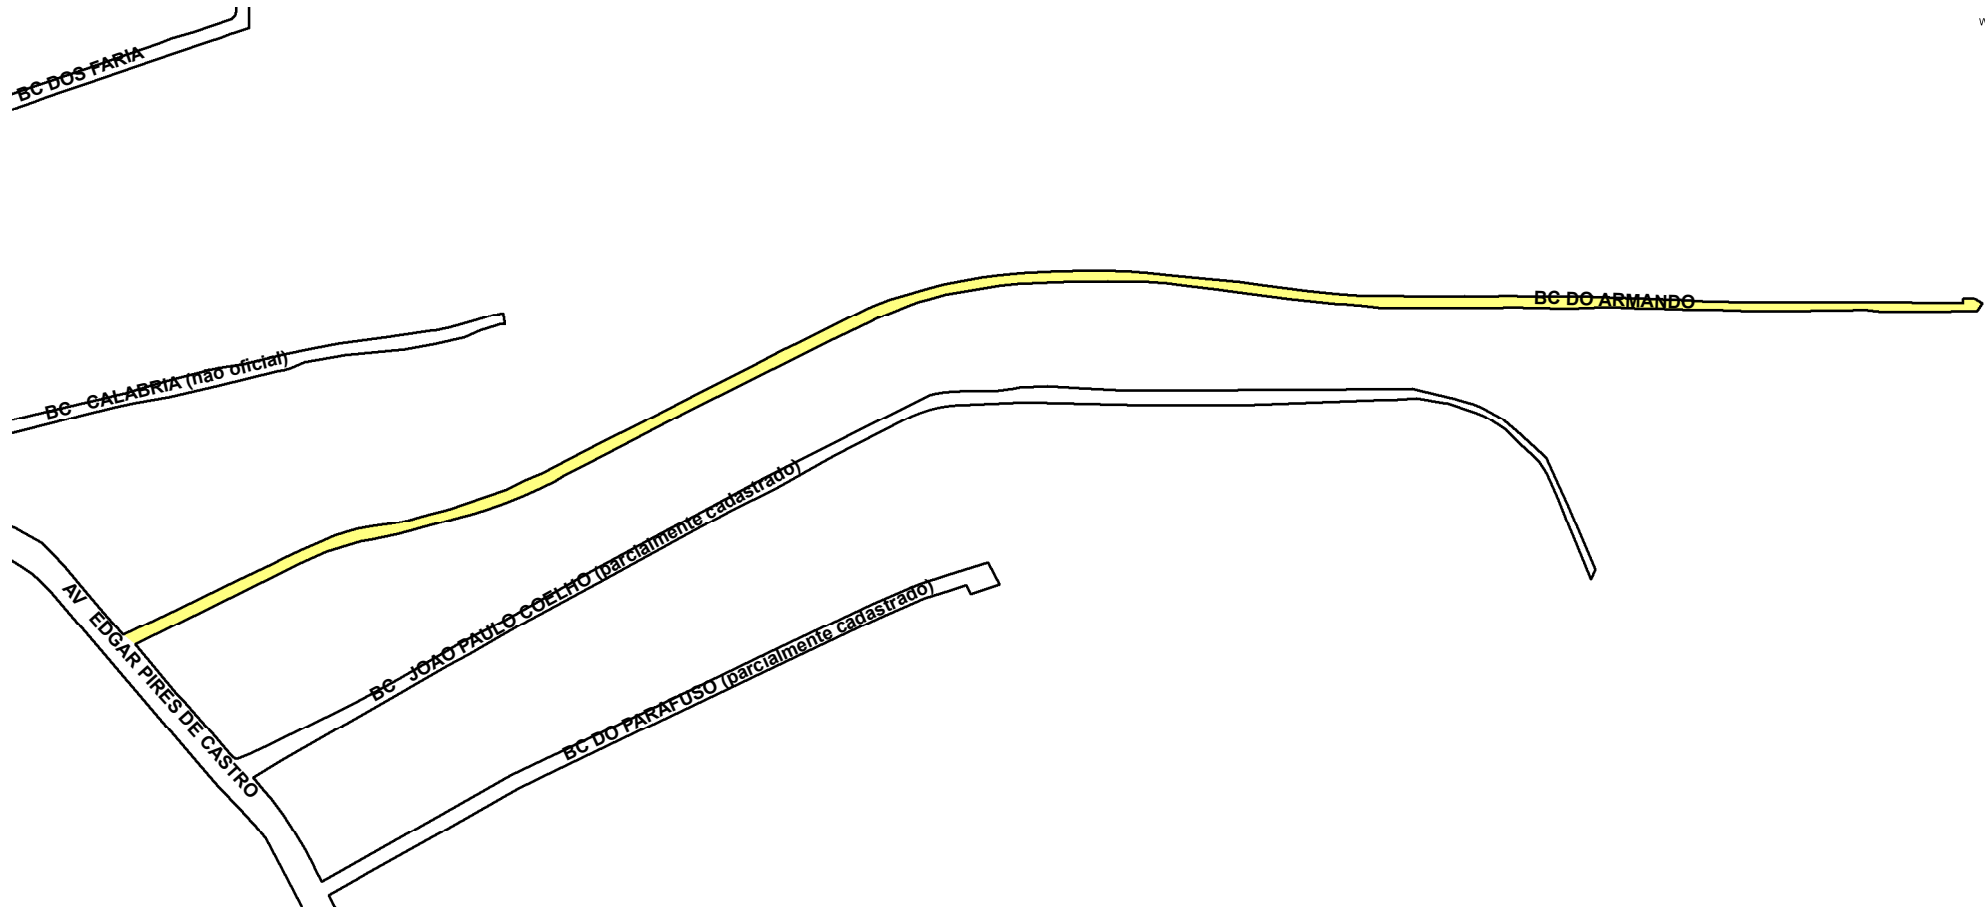

PREFEITURA MUNICIPAL DE PORTO ALEGRE

SMAMS - DGPUS - CGIU - UAIU - EIUP

CADASTRO GRAFICO DE LOGRADOUROS

LOGRADOURO:

BC DO ARMANDO

LEI DE DENOMINAÇÃO:

-

CTM:

8660011

NOME ANTIGO:

-

CROQUI TOTAL

 **TRECHO DO LOGRADOURO CADASTRADO**

INFORMAÇÕES DO CADASTRAMENTO:

INSTRUMENTO

RESOLUÇÃO 2533/19

PROCESSO Nº:

18.0.000000877-6

DATA DO CADASTRAMENTO:

03/10/2019

OBSERVAÇÕES:

CADASTRADO A PARTIR DA AV. EDGAR PIRES DE CASTRO COM EXTENSÃO APROXIMADA DE 1.500 METROS E LARGURA MÉDIA DE 10,00 METROS.