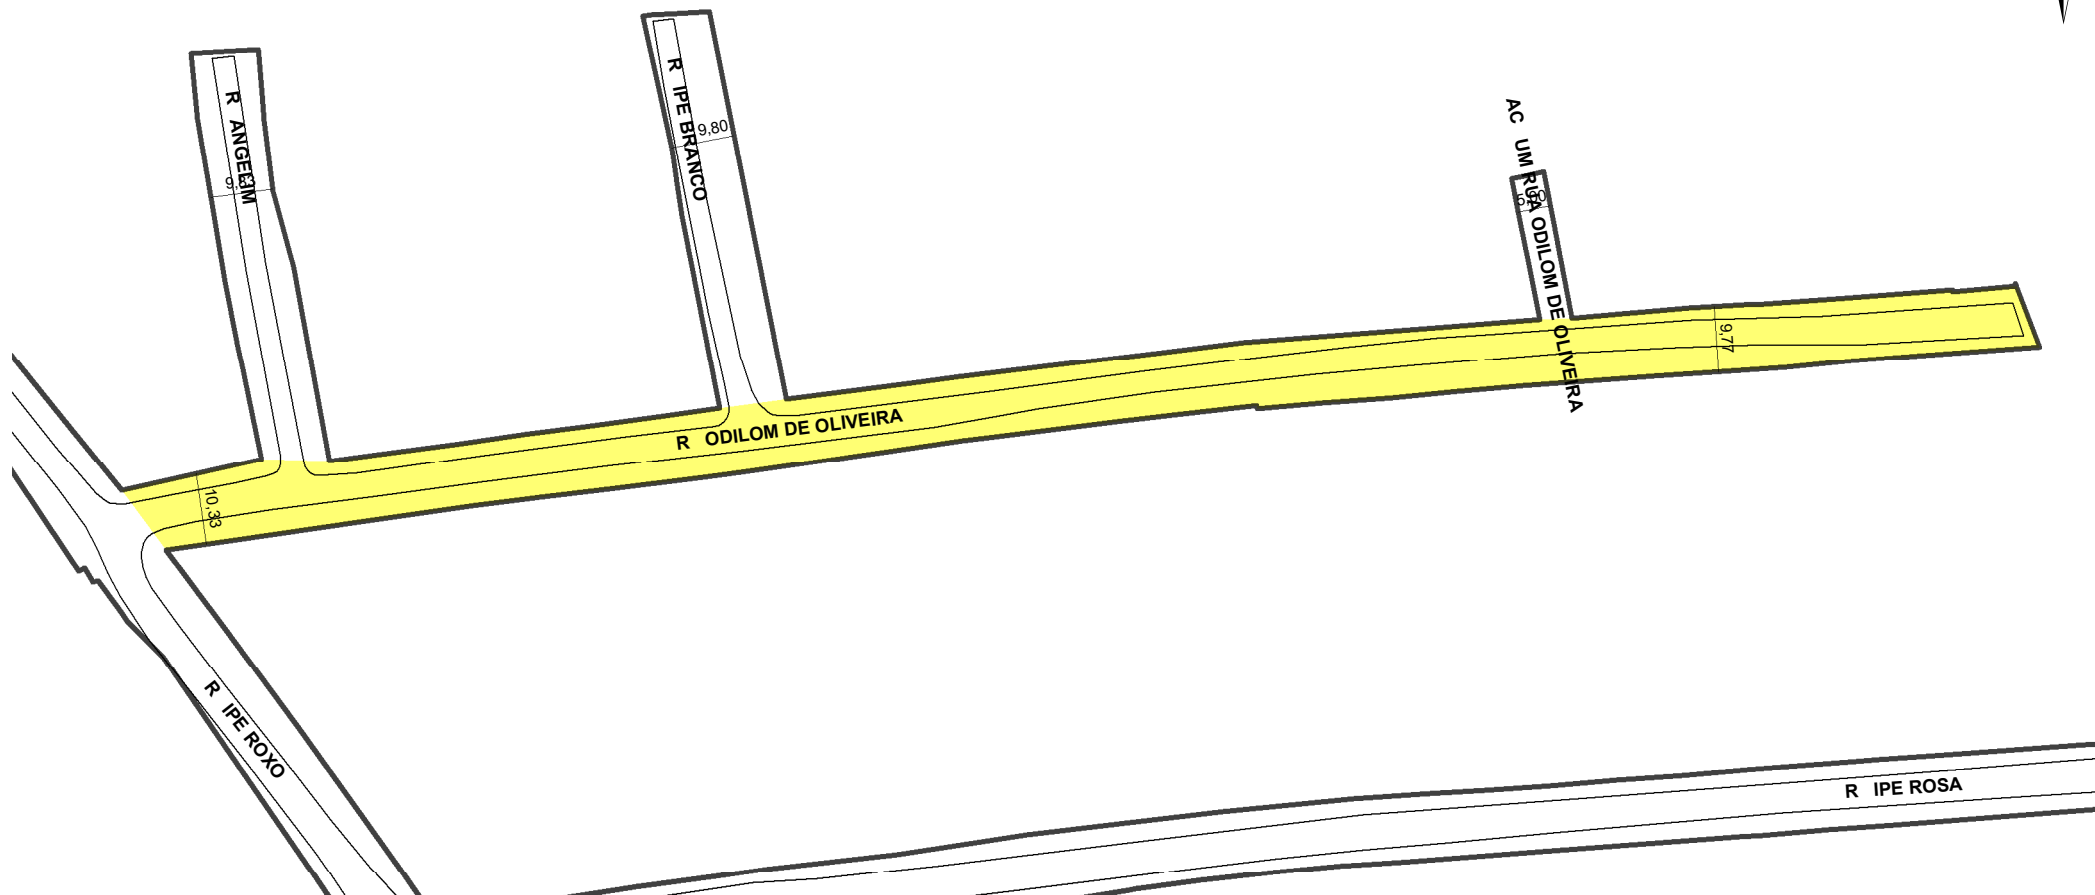

PREFEITURA MUNICIPAL DE PORTO ALEGRE

SMAMUS - DPU - CGIU - UAIU - EIUP

CADASTRO GRAFICO DE LOGRADOUROS

LOGRADOURO:

R ODILOM DE OLIVEIRA

LEI DE DENOMINAÇÃO: 10.651/2009

CTM: 8661003

NOME ANTIGO: RUA C - AV. EDGAR PIRES DE CASTRO

CROQUI TOTAL

TRECHO DO LOGRADOURO CADASTRADO

INFORMAÇÕES DO CADASTRAMENTO:

INSTRUMENTO LOTEAMENTO JARDIM SÃO PEDRO

PROCESSO Nº: SEI 21.0.000084399-4

DATA DO CADASTRAMENTO: 07/01/2022

OBSERVAÇÕES:

A PARTIR DA R IPÊ ROXO COM EXTENSÃO APROXIMADA DE 290,00M E LARGURA VARIÁVEL ENTRE 9,77M E 10,33M.