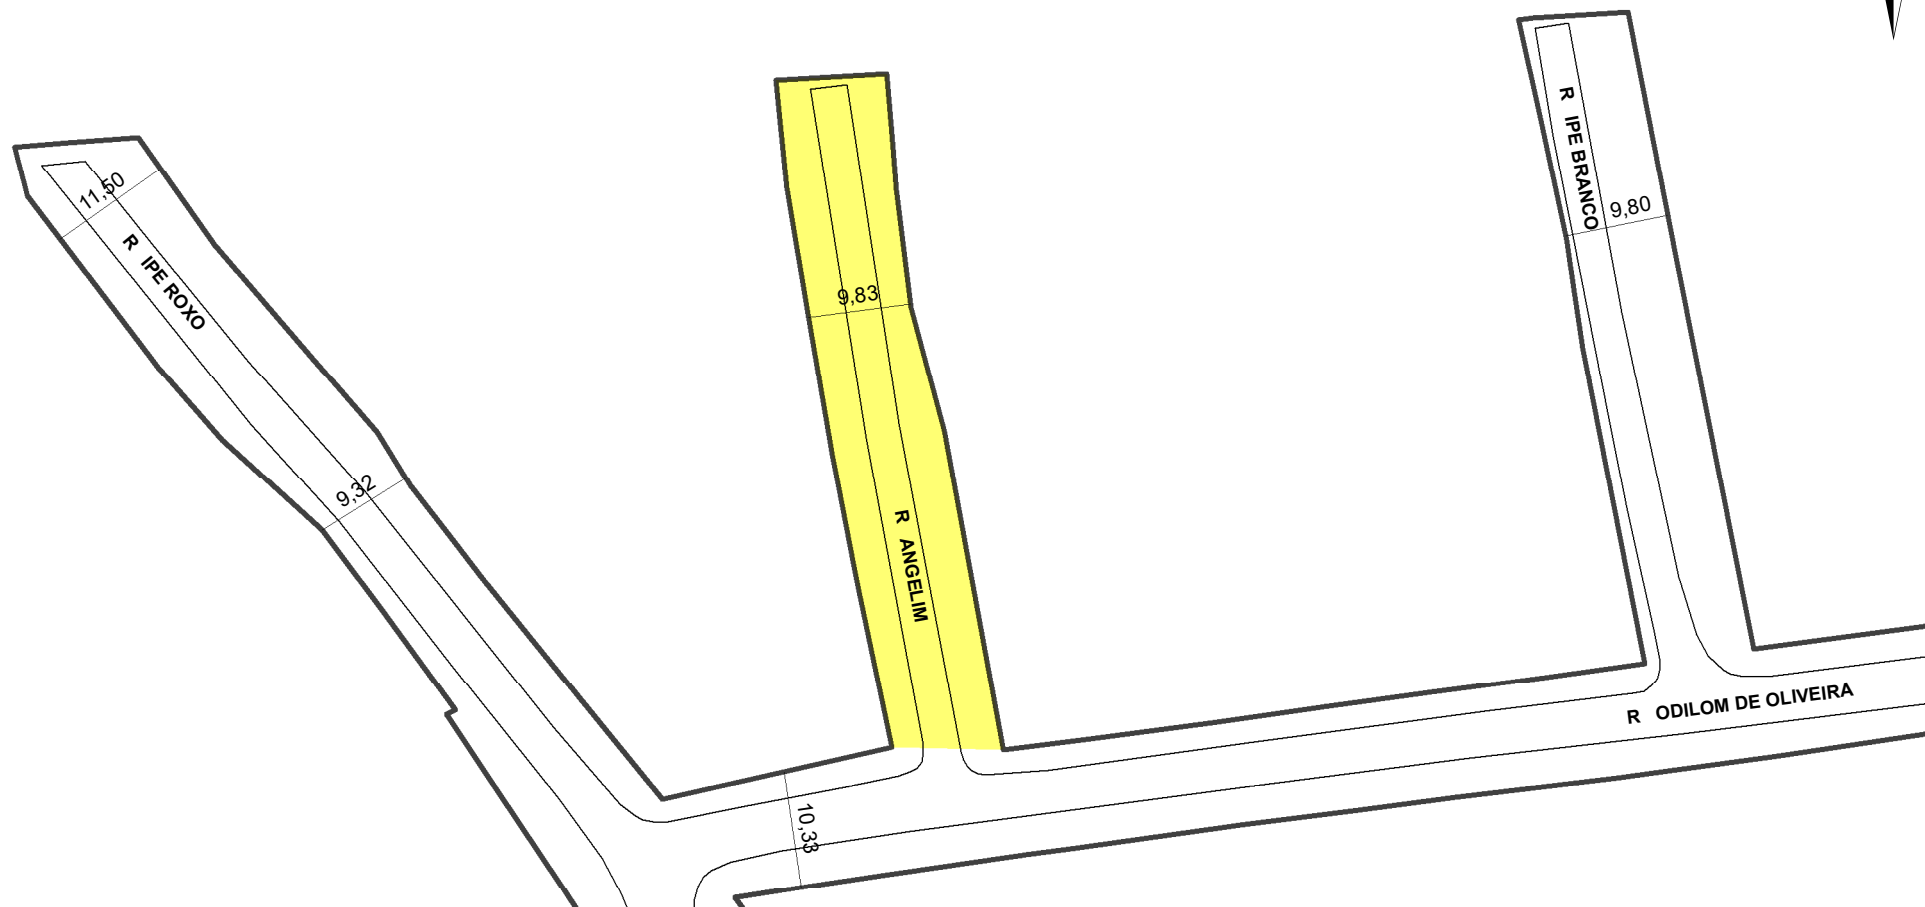

PREFEITURA MUNICIPAL DE PORTO ALEGRE

SMAMUS - DPU - CGIU - UAIU - EIUP

CADASTRO GRAFICO DE LOGRADOUROS

LOGRADOURO:

R ANGELIM

LEI DE DENOMINAÇÃO: 10.874/2010

CTM: 8661004

NOME ANTIGO: RUA D - AV. EDGAR PIRES DE CASTRO

CROQUI TOTAL

TRECHO DO LOGRADOURO CADASTRADO

INFORMAÇÕES DO CADASTRAMENTO:

INSTRUMENTO LOTEAMENTO JARDIM SÃO PEDRO

PROCESSO Nº: SEI 21.0.000084399-4

DATA DO CADASTRAMENTO: 07/01/2022

OBSERVAÇÕES:

A PARTIR DA R ODILOM DE OLIVEIRA COM EXTENSÃO APROXIMADA DE 63,00M E LARGURA MÉDIA DE 9,83M.