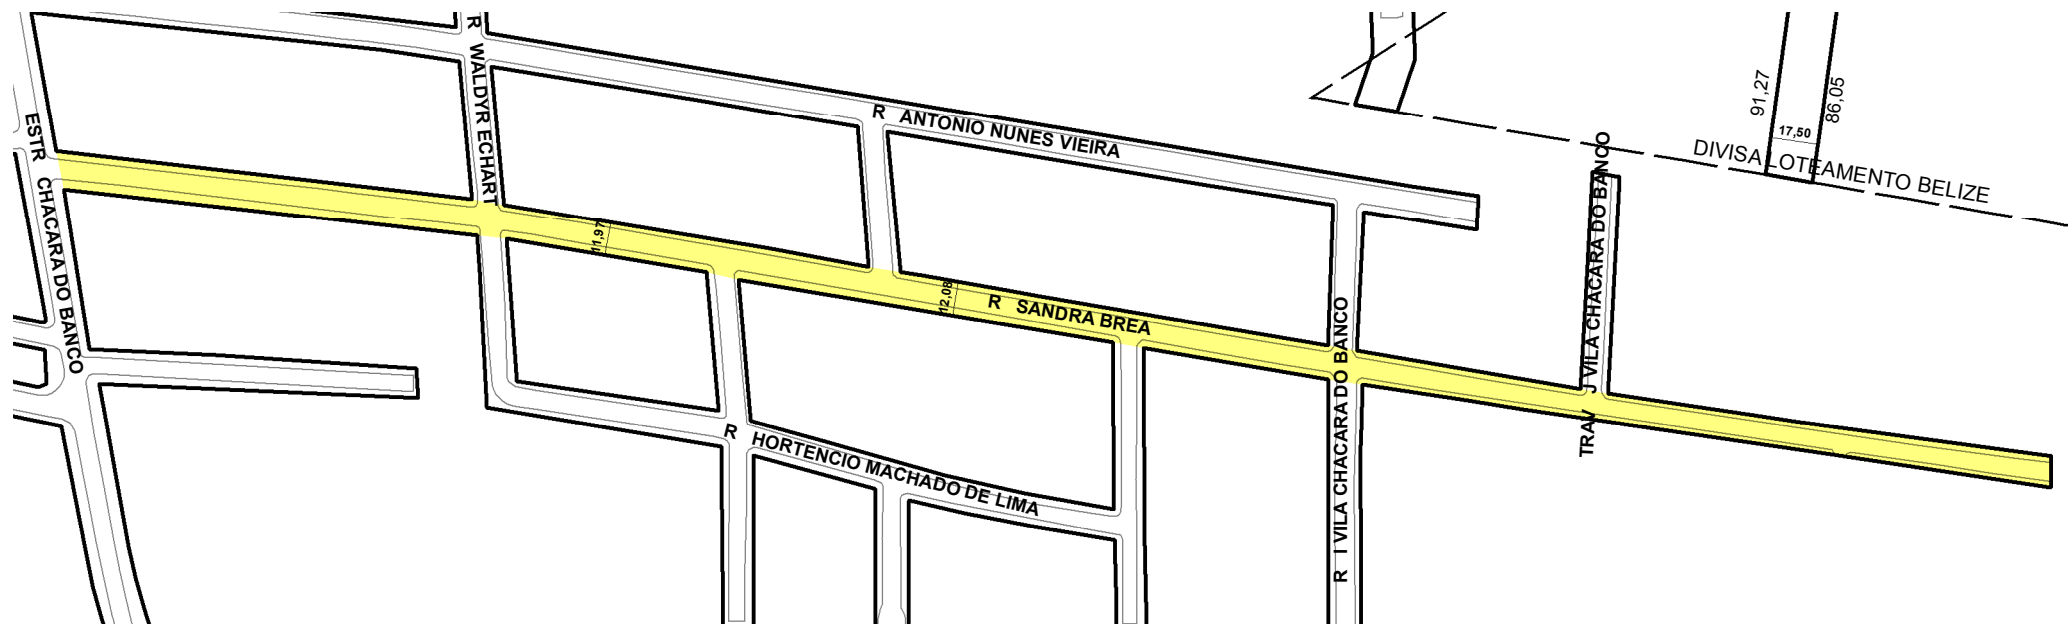

PREFEITURA MUNICIPAL DE PORTO ALEGRE

SMAMS - DGPUS - CGIU - UAIU - EIUP

CADASTRO GRAFICO DE LOGRADOUROS

LOGRADOURO:

R SANDRA BREA

LEI DE DENOMINAÇÃO: 9.333/2003

CTM: **8662207**

NOME ANTIGO:

RUA E - CHÁCARA DO BANCO

CROQUI TOTAL

 **TRECHO DO LOGRADOURO CADASTRADO**

INFORMAÇÕES DO CADASTRAMENTO:

INSTRUMENTO	ATO ADMINISTRATIVO	PROCESSO Nº:	19.0.000119887-7	DATA DO CADASTRAMENTO:	27/02/2020
-------------	--------------------	--------------	------------------	------------------------	------------

OBSERVAÇÕES:

CADASTRADO LOGRADOURO PÚBLICO COM APROXIMADAMENTE 723,00 METROS DE EXTENSÃO, A PARTIR DA ESTR. CHÁCARA DO BANCO, E LARGURA MÉDIA DE 12,00 METROS. RUA PERTENCENTE AO LOTEAMENTO CHÁCARA DO BANCO, REGULARIZADO EM 31/03/2014.