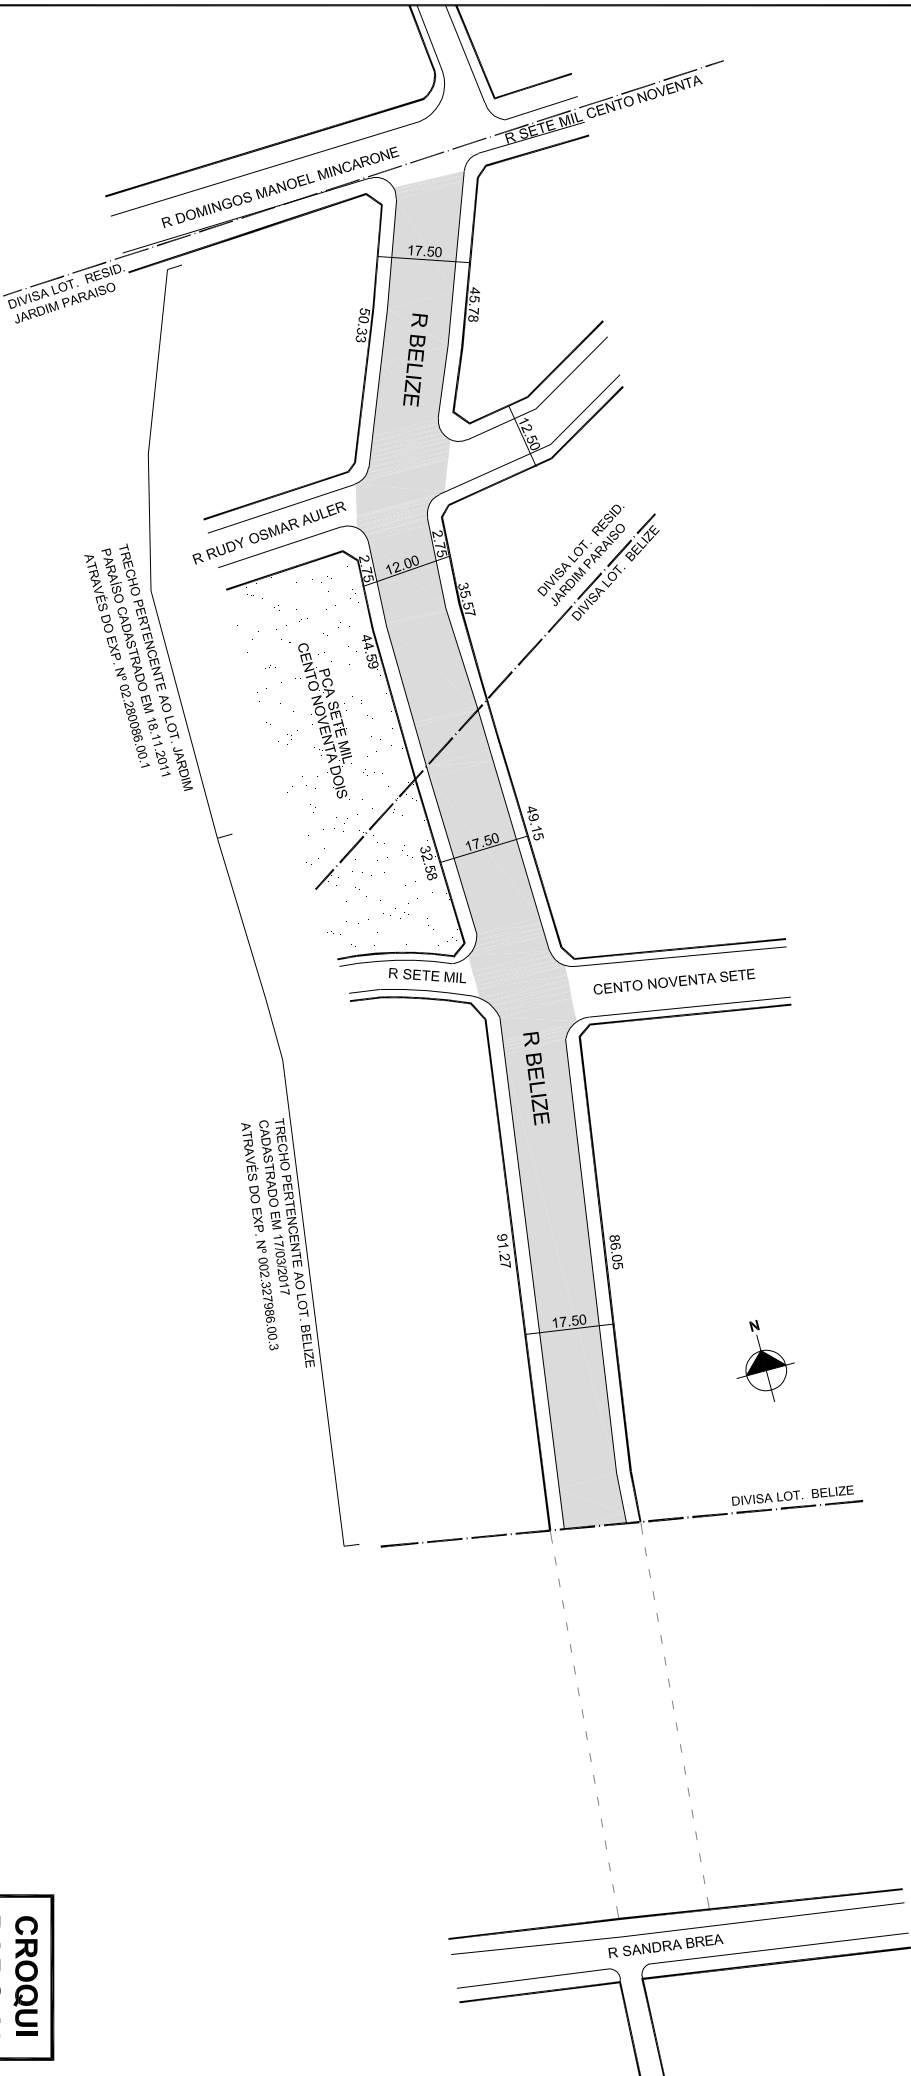

PREFEITURA MUNICIPAL DE PORTO ALEGRE
SMURB - SPU - COORDENAÇÃO DE INFORMAÇÕES E PROCESSAMENTO
UNIDADE DE REGISTRO E PROCESSAMENTO II

CONTROLE DE LOGRADOUROS

LOGRADOURO

R BELIZE, antiga Av. B Vila Restinga Velha

LEI DE DENOMINAÇÃO

5.207/82

**CROQUI
PARCIAL**

OBSERVAÇÕES: LOGRADOURO PÚBLICO PARCIALMENTE CADASTRADO

TRECHO DE APROX. 147,70M DE EXTENSÃO E GABARITO DE 17,50M, EM 17/03/2017,
ATRAVÉS DO EXP. N 002.327986.00.3
LOTAMENTO BELIZE

DESENHO:	SHERLEN	AERO	2987-2-R I	CTM	8664054
VISTO:		MZ/UEU	07 / 012 07 / 018	BAIRRO	RESTINGA