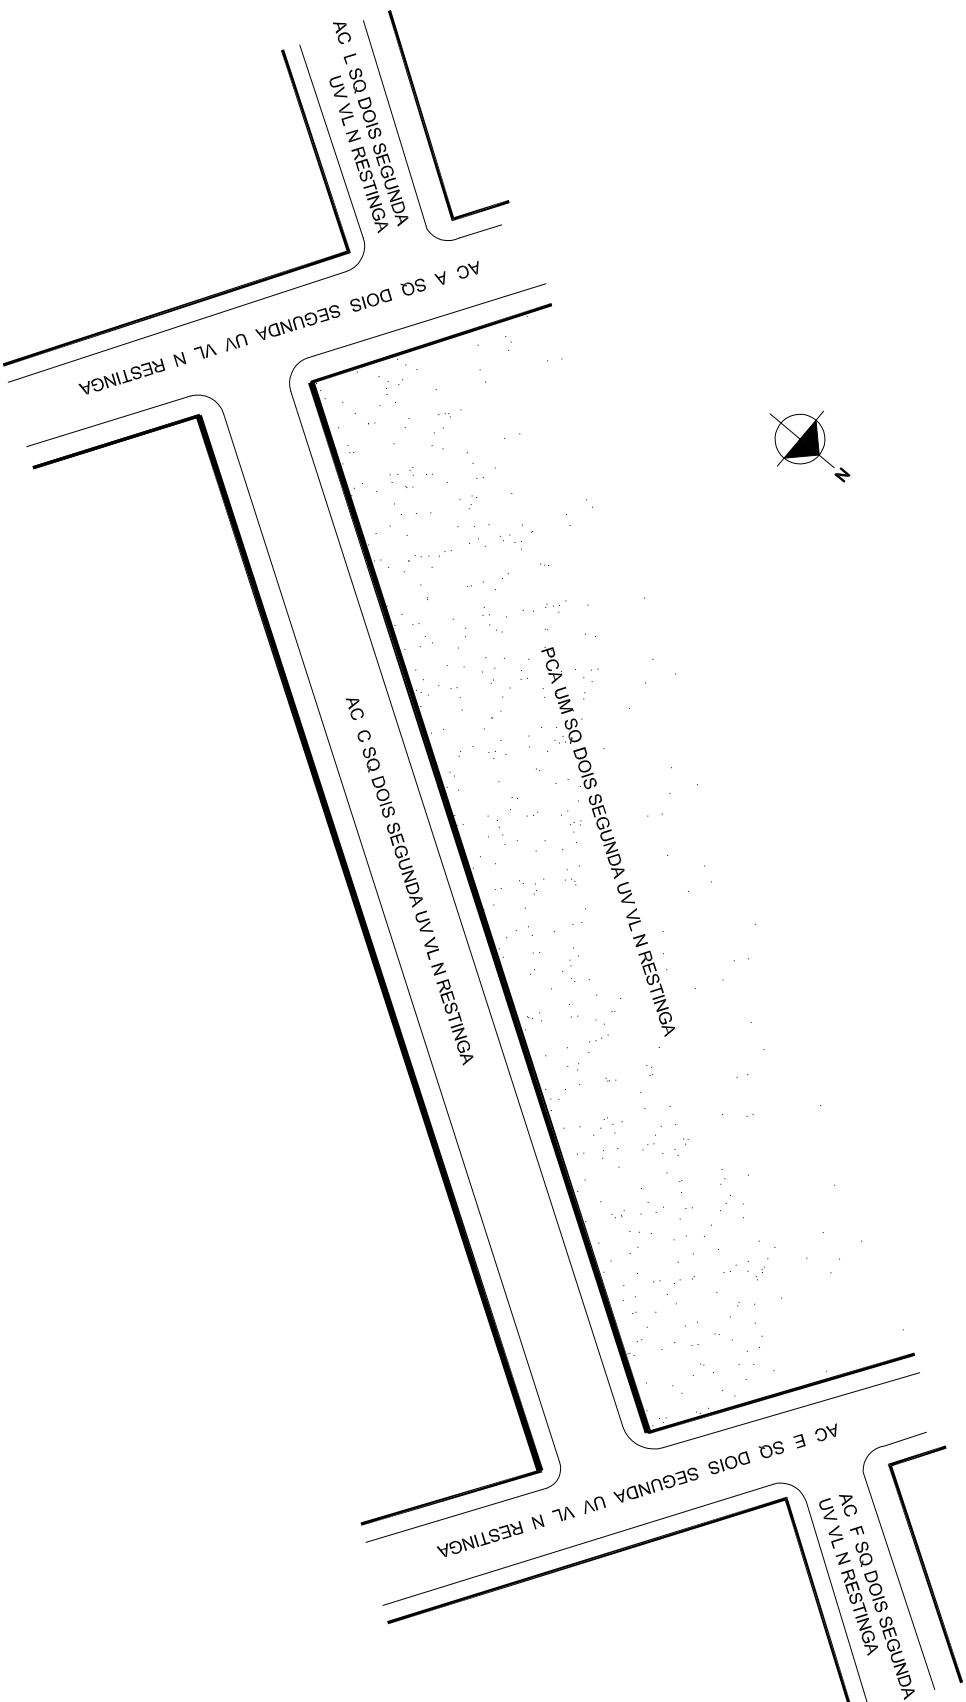

PREFEITURA MUNICIPAL DE PORTO ALEGRE
SMURB - SPU - COORDENAÇÃO DE INFORMAÇÕES E PROCESSAMENTO
UNIDADE DE REGISTRO E PROCESSAMENTO II

CONTROLE DE LOGRADOUROS

LOGRADOURO

AC C SQ DOIS SEGUNDA UV VL N RESTINGA

LEI DE DENOMINAÇÃO

OBSERVAÇÕES: **LOGRADOURO NÃO CADASTRADO**
CROQUI SOLICITADO PELO PROCESSO SEI N 18.0.000117304-5

DESENHO:	THÁSSIA	AERO	2987-2-R-1	CTM	8664682
VISTO:		MZ/UEU	07 / 010	BAIRRO	RESTINGA