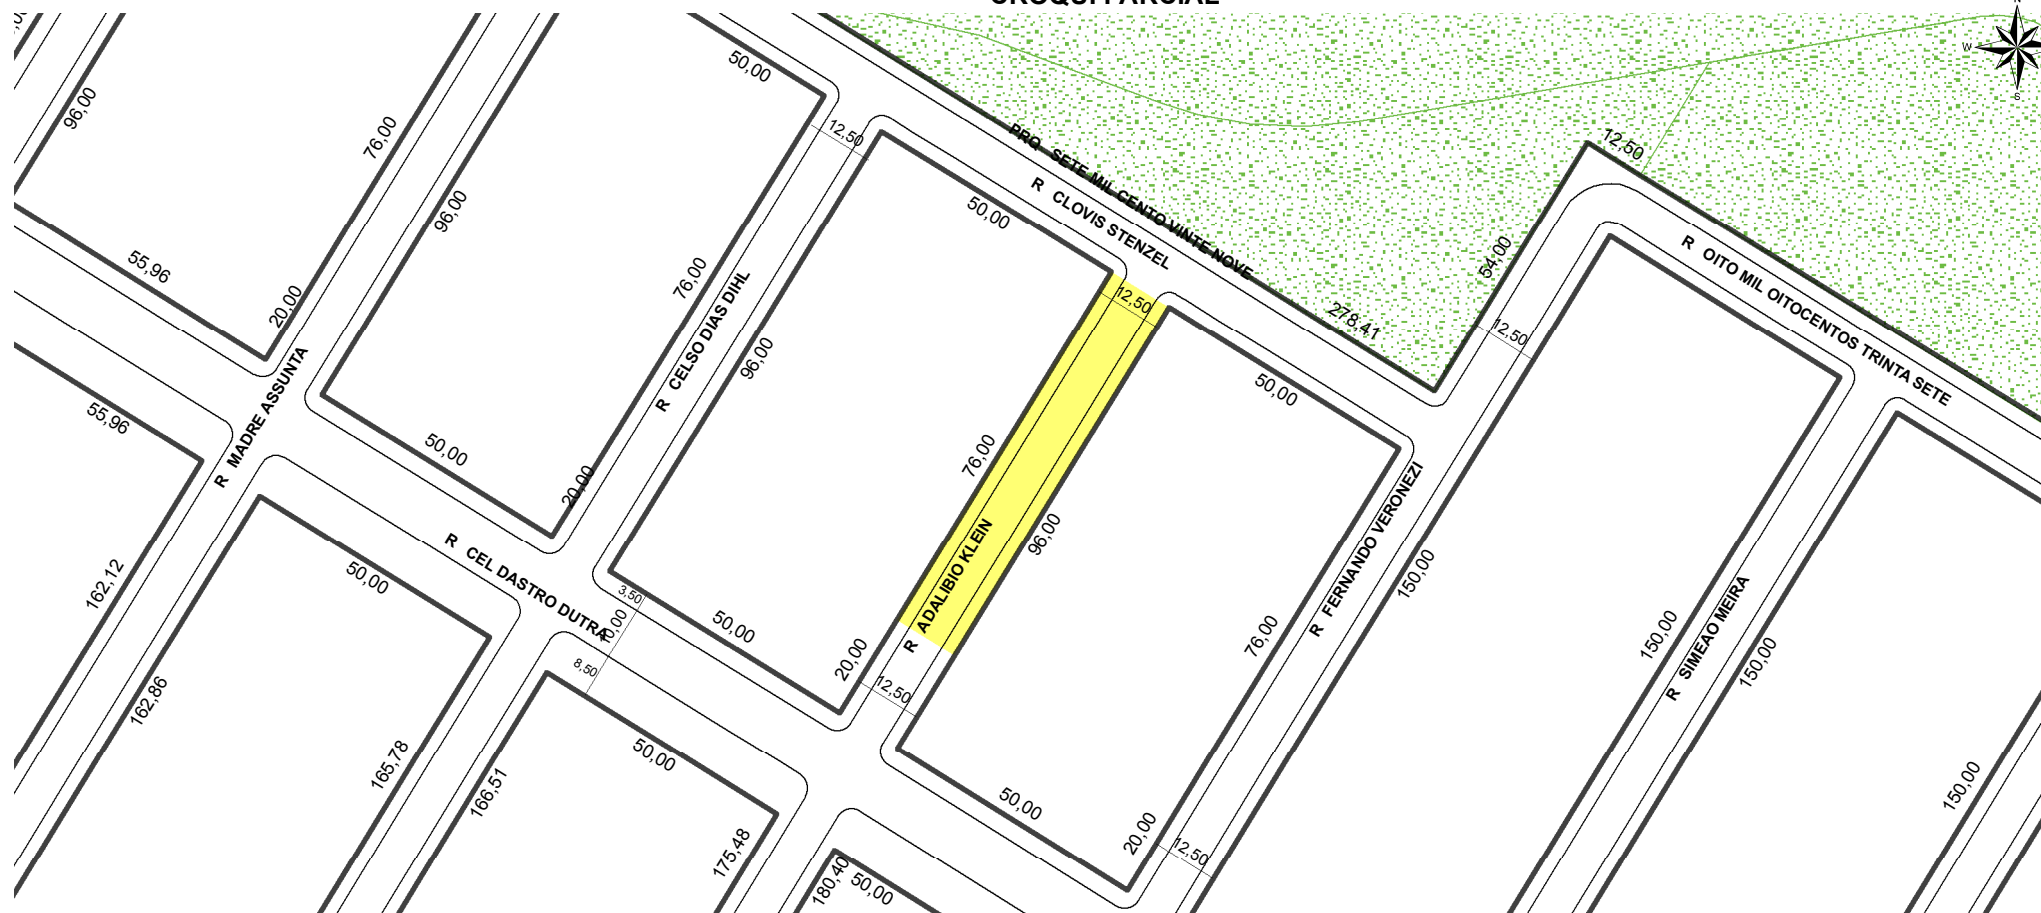

PREFEITURA MUNICIPAL DE PORTO ALEGRE

SMAMUS - DGPUS - CGIU - UAIU - EIUP

CADASTRO GRAFICO DE LOGRADOUROS

LOGRADOURO:

R ADALIBIO KLEIN

LEI DE DENOMINAÇÃO: 11.940/2015

CTM: **8665007**

NOME ANTIGO: RUA 8.831

CROQUI PARCIAL

TRECHO DO LOGRADOURO CADASTRADO

INFORMAÇÕES DO CADASTRAMENTO:

INSTRUMENTO
LOTEAMENTO RESIDENCIAL PARQUE DO RINCÃO (WINTER PARK)

PROCESSO Nº:
19.0.000092371-3

DATA DO CADASTRAMENTO:
23/02/2021

OBSERVAÇÕES:

TRECHO COM APROXIMADAMENTE 76,00M DE EXTENSÃO ATÉ A RUA CLOVIS STENZEL, COM GABARITO MÉDIO DE 12,50M.