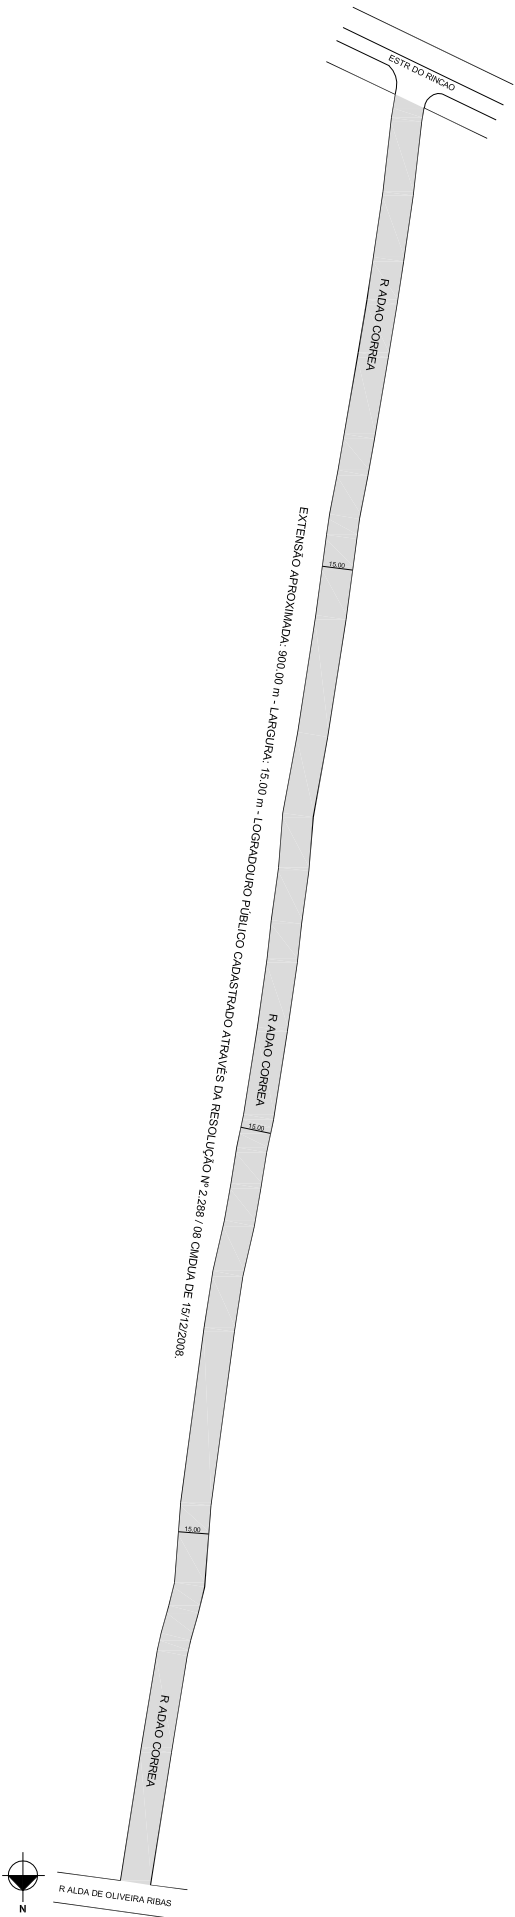

PREFEITURA MUNICIPAL DE PORTO ALEGRE
SMURB - SPU - COORDENAÇÃO DE INFORMAÇÕES E PROCESSAMENTO
UNIDADE DE REGISTRO E PROCESSAMENTO II

CONTROLE DE LOGRADOUROS

LOGRADOURO

RADAO CORREA, antiga Rua V - Lot. Quinta do Portal

LEI DE DENOMINAÇÃO

9.601/04

OBSERVAÇÕES: **LOGRADOURO PÚBLICO CADASTRADO**

ATRAVÉS DA RESOLUÇÃO Nº 2.288/08 CMDUA DE 01/12/08
EU 002.255016.00.4

DESENHO:	SHERLEN	AERO	2987-2 M-I	CTM	8668001
VISTO:		MZ/UEU	10 / 003	BAIRRO	LOMBA PINHEIRO