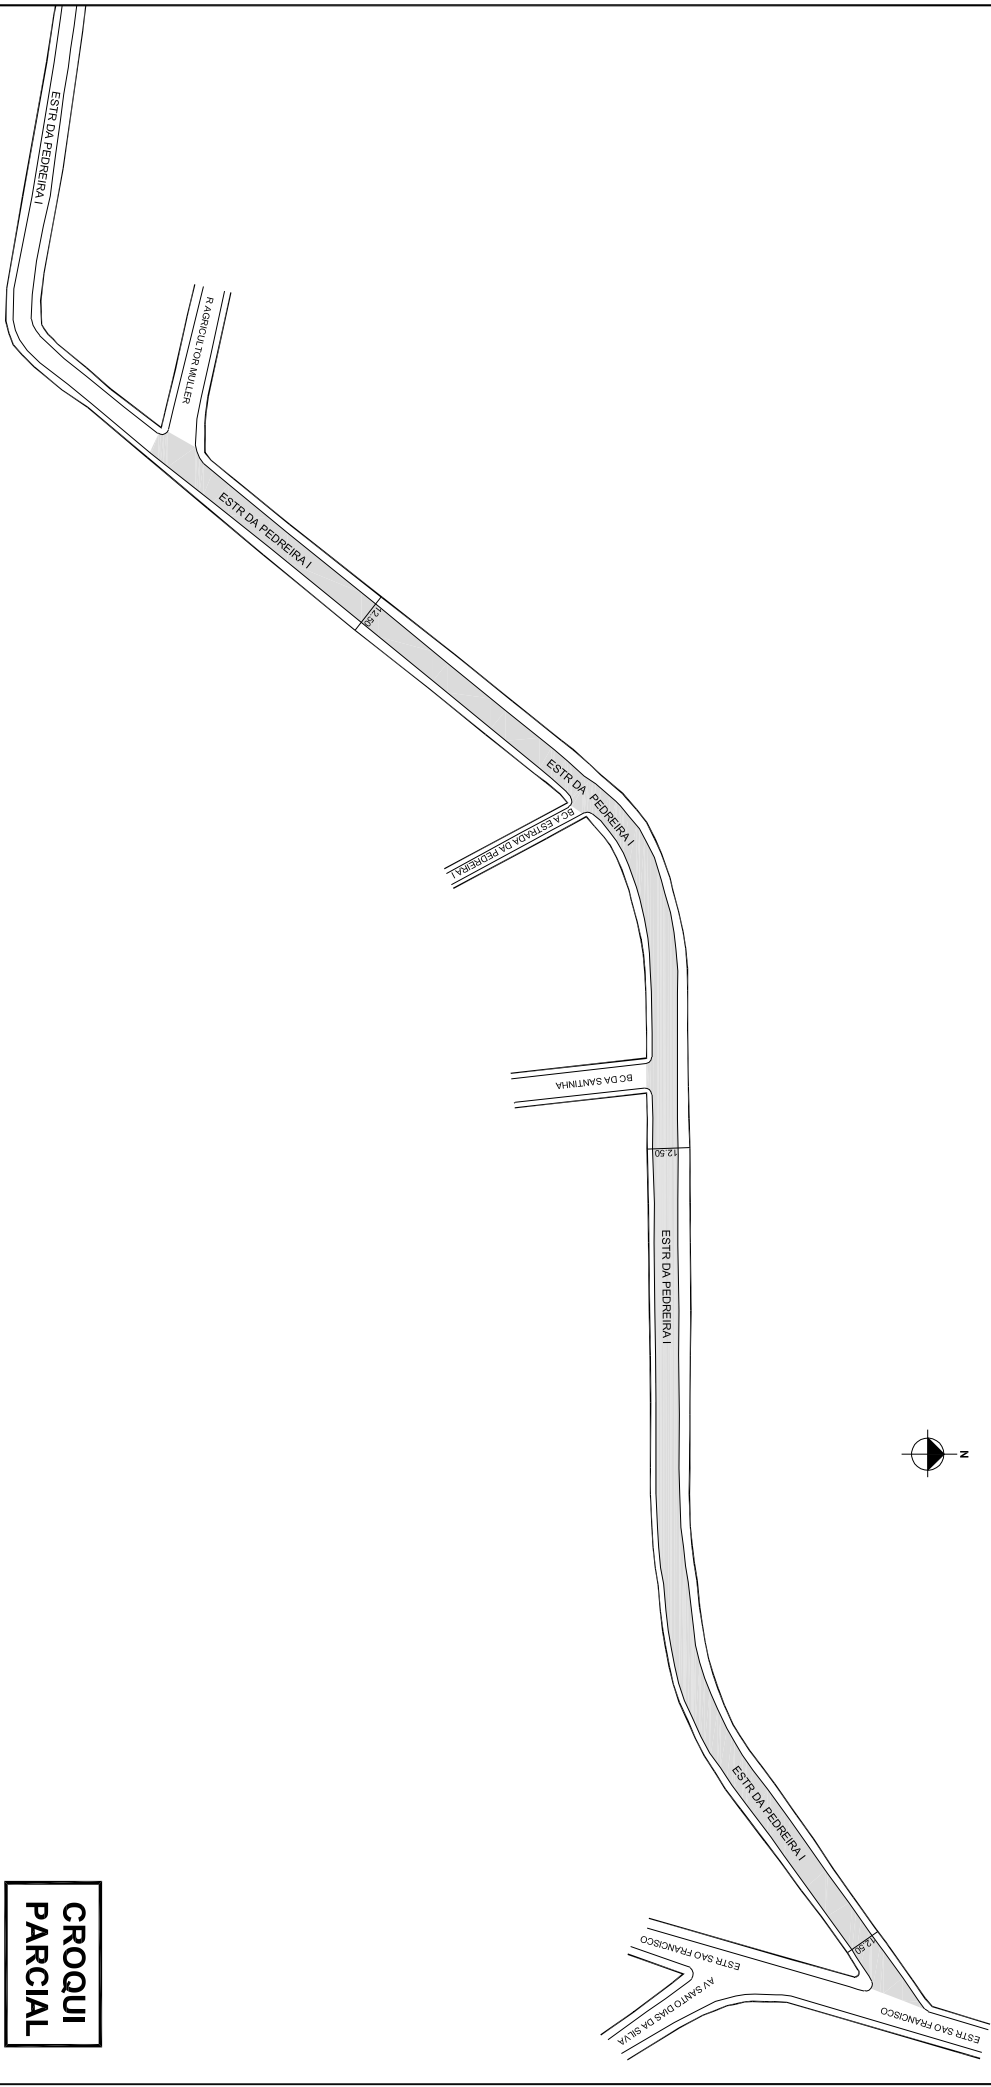

PREFEITURA MUNICIPAL DE PORTO ALEGRE
SMURB - SPU - COORDENAÇÃO DE INFORMAÇÕES E PROCESSAMENTO
UNIDADE DE REGISTRO E PROCESSAMENTO II

CONTROLE DE LOGRADOUROS

LOGRADOURO

ESTR DA PEDREIRA I

LEI DE DENOMINAÇÃO

.....

OBSERVAÇÕES: LOGRADOURO PÚBLICO CADASTRADO

TRECHO COMPREENDIDO ENTRE A ESTRADA SÃO FRANCISCO E A RUA AGRICULTOR MÜLLER, COM GABARITO DE 12,50M, EM 15 / 07 / 2016, ATRAVÉS DO EXP. N 02.296796.00.0.

DESENHO:	CARLA	AERO	2987-2 H-III	CTM	8670085
VISTO:		MZ/UEU	10/001	BATRO	LOMBA DO PINHEIRO