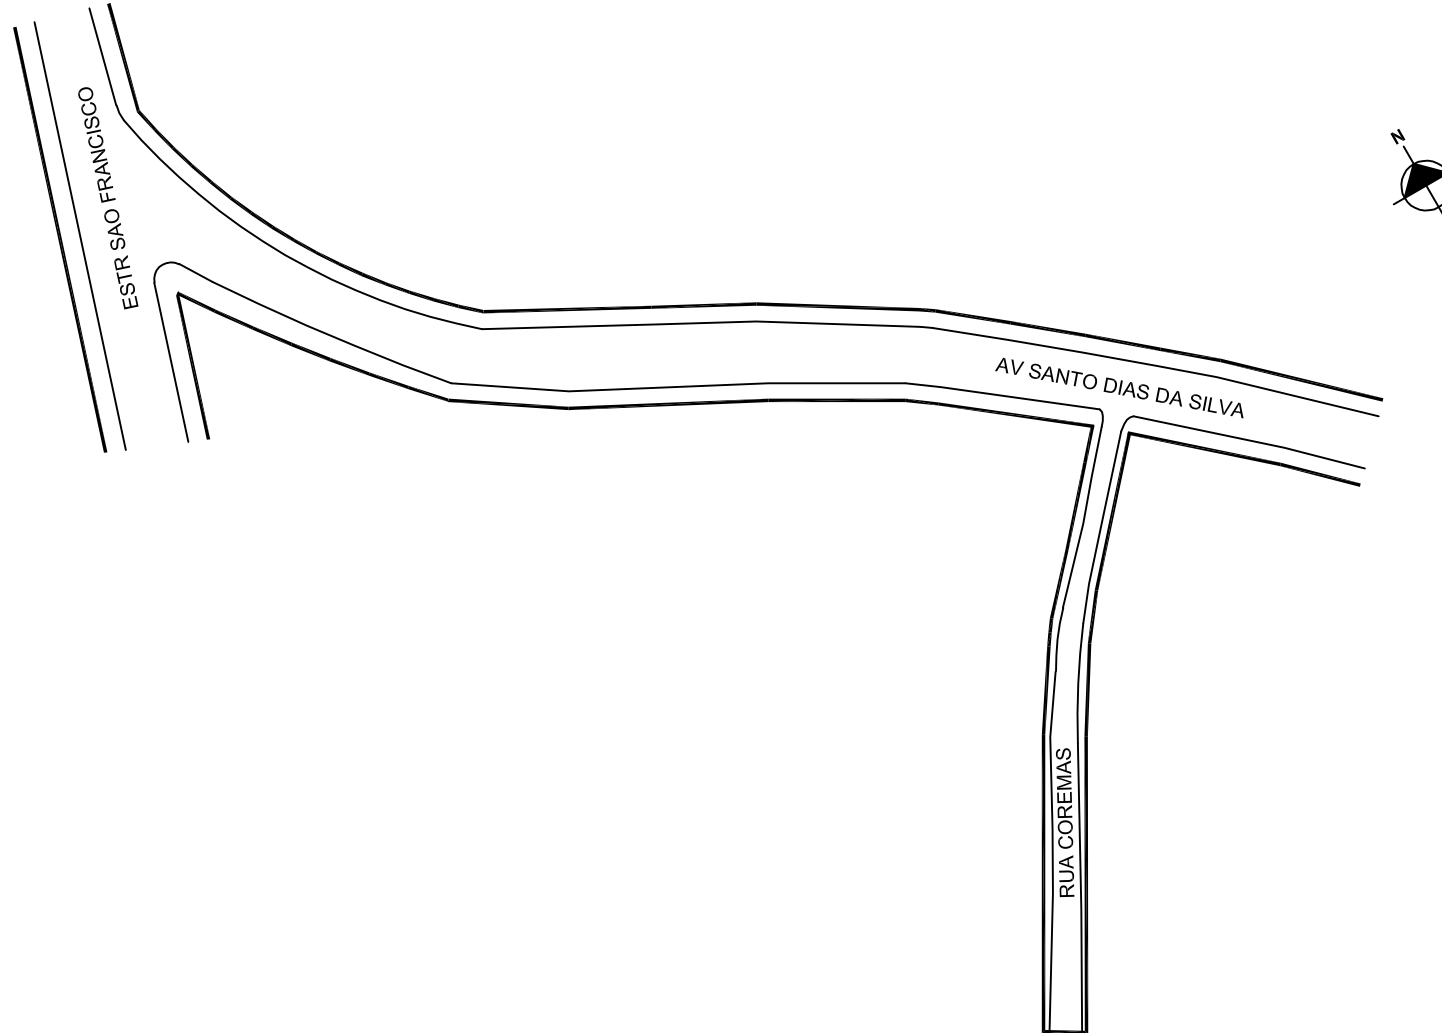

PREFEITURA MUNICIPAL DE PORTO ALEGRE

SMAMS - CGIU - UNIDADE DE ATUALIZAÇÃO DE INFORMAÇÕES URBANÍSTICAS
EQUIPE DE INFORMAÇÕES URBANÍSTICAS E PROCESSAMENTO

CONTROLE DE LOGRADOUROS

LOGRADOURO

RUA COREMAS , antigo Beco A Vila São Francisco

LEI DE DENOMINAÇÃO

12.673/2020

OBSERVAÇÕES: **LOGRADOURO PÚBLICO NÃO CADASTRADO (NÃO OFICIAL)**

LEI DE DENOMINAÇÃO PROCESSO SEI Nº 20.0.000000485-6
PROCESSO QUE SOLICITOU O CROQUI: SEI Nº 19.0.000076426-7

DESENHO:

GUSTAVO

AERO

2987-2- H - III

CTM

8670135

VISTO:

MZ/UEU

10 / 001

BAIRRO

LOMBA DO PINHEIRO