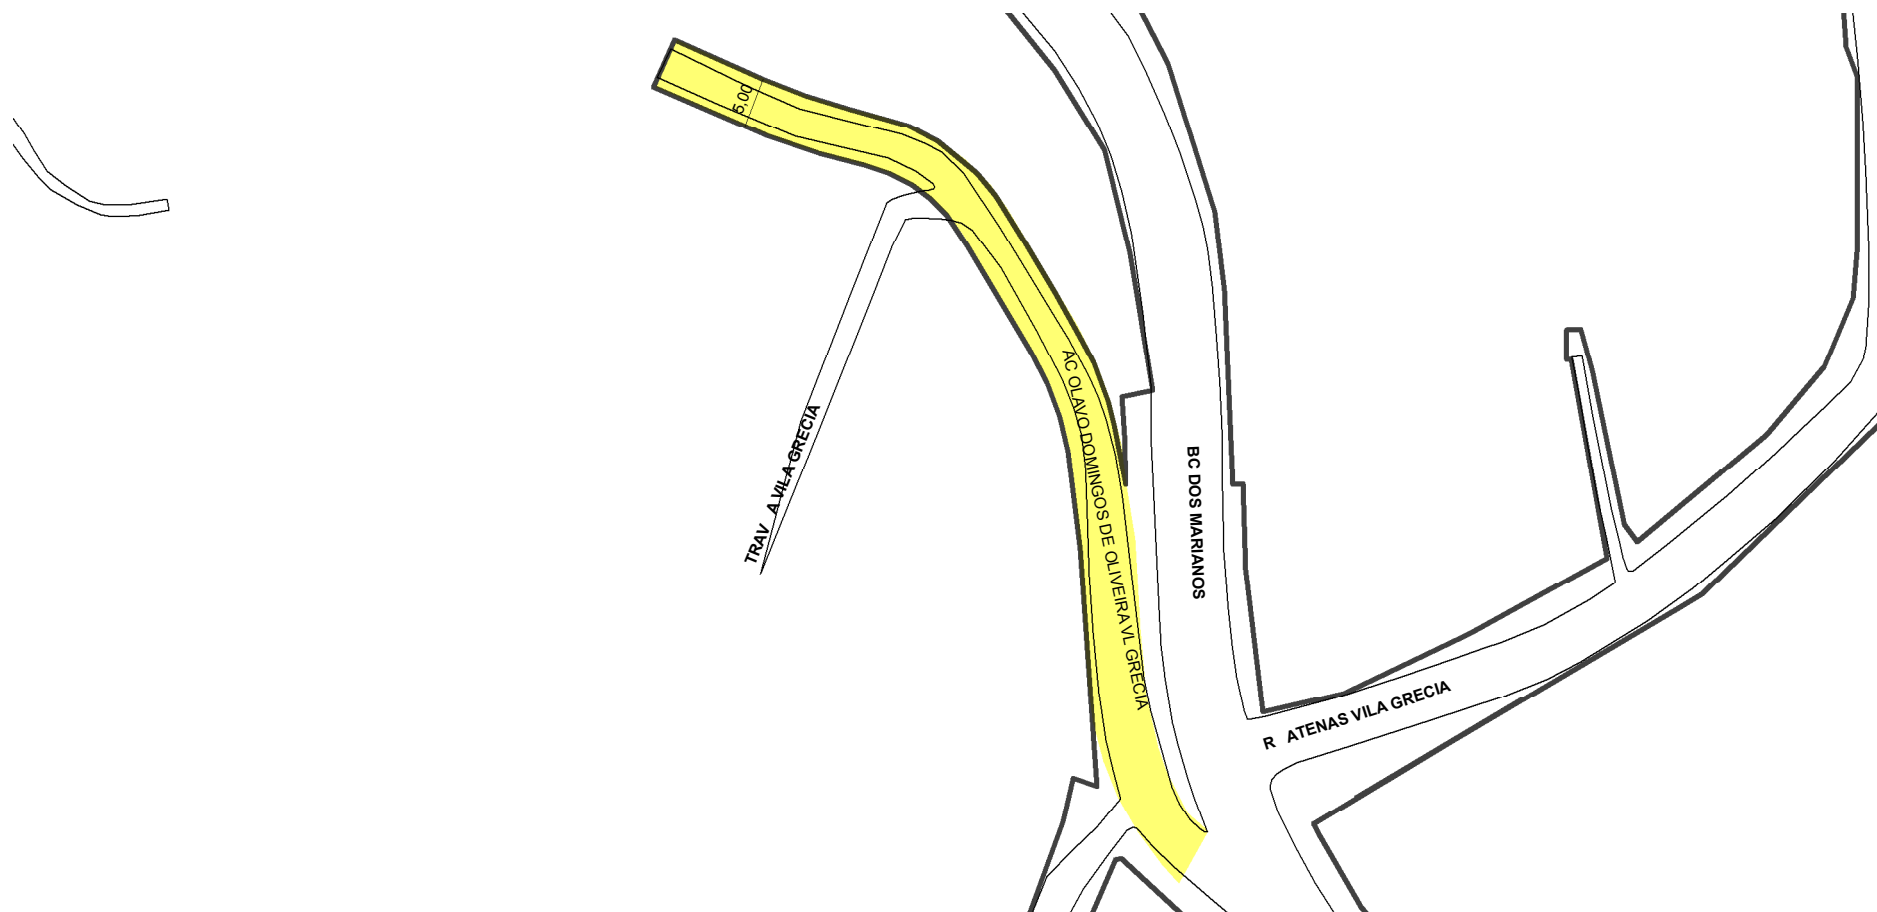

PREFEITURA MUNICIPAL DE PORTO ALEGRE

SMAMUS - DGPUS - CGIU - UAIU - EIUP

CADASTRO GRAFICO DE LOGRADOUROS

LOGRADOURO:

AC OLAVO DOMINGOS DE OLIVEIRA VL GRECIA

LEI DE DENOMINAÇÃO: -

CTM:

8673113

NOME ANTIGO: -

CROQUI TOTAL

 **TRECHO DO LOGRADOURO CADASTRADO**

INFORMAÇÕES DO CADASTRAMENTO:

INSTRUMENTO RESOLUÇÃO 2558/2021

PROCESSO Nº: SEI 21.0.000035087-4

DATA DO CADASTRAMENTO: 28/04/2021

OBSERVAÇÕES:

A PARTIR DO BECO DOS MARIANOS, COM APROXIMADAMENTE 100,00M DE EXTENSÃO E GABARITO MÉDIO DE 5,00M.