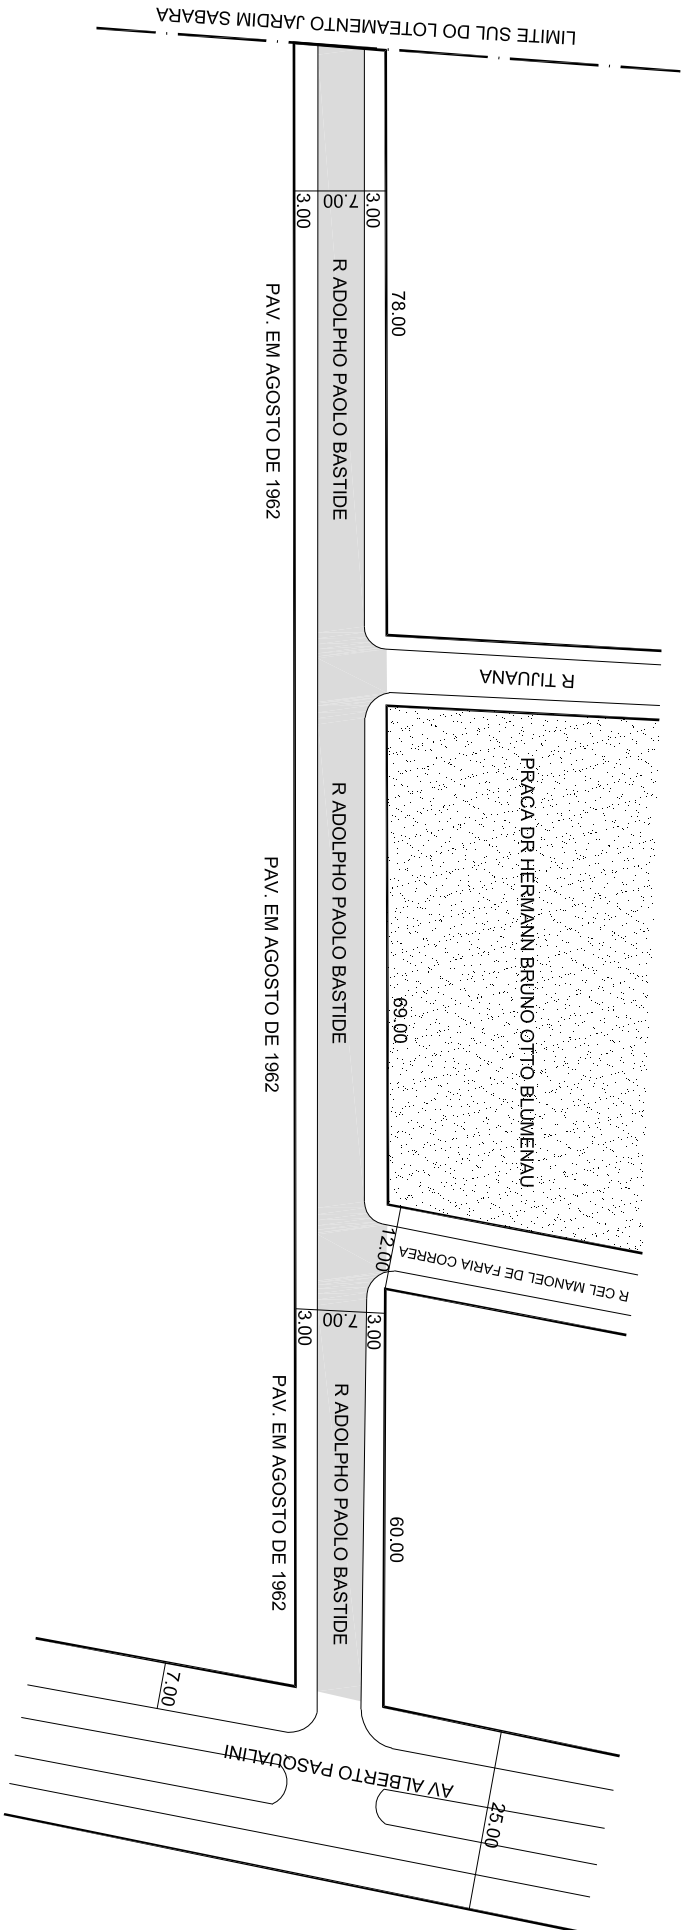

PREFEITURA MUNICIPAL DE PORTO ALEGRE
SMURB - SPU - COORDENAÇÃO DE INFORMAÇÕES E PROCESSAMENTO
UNIDADE DE REGISTRO E PROCESSAMENTO II

CONTROLE DE LOGRADOUROS

LOGRADOURO **RUA ADOLPHO PAOLO BASTIDE, antiga Rua "21"**

LEI DE DENOMINAÇÃO

3.971/74

OBSERVAÇÕES: **LOGRADOURO PÚBLICO CADASTRADO**

ATRAVÉS DO PROCESSO Nº 3.986/64
LOTEAMENTO JARDIM SABARA

DESENHO:	PATRICK	AERO	2987-2 C-III	CTM	8677171
VISTO:		MZ/UEU	03 / 118	BARRRO	JARDIM SABARA