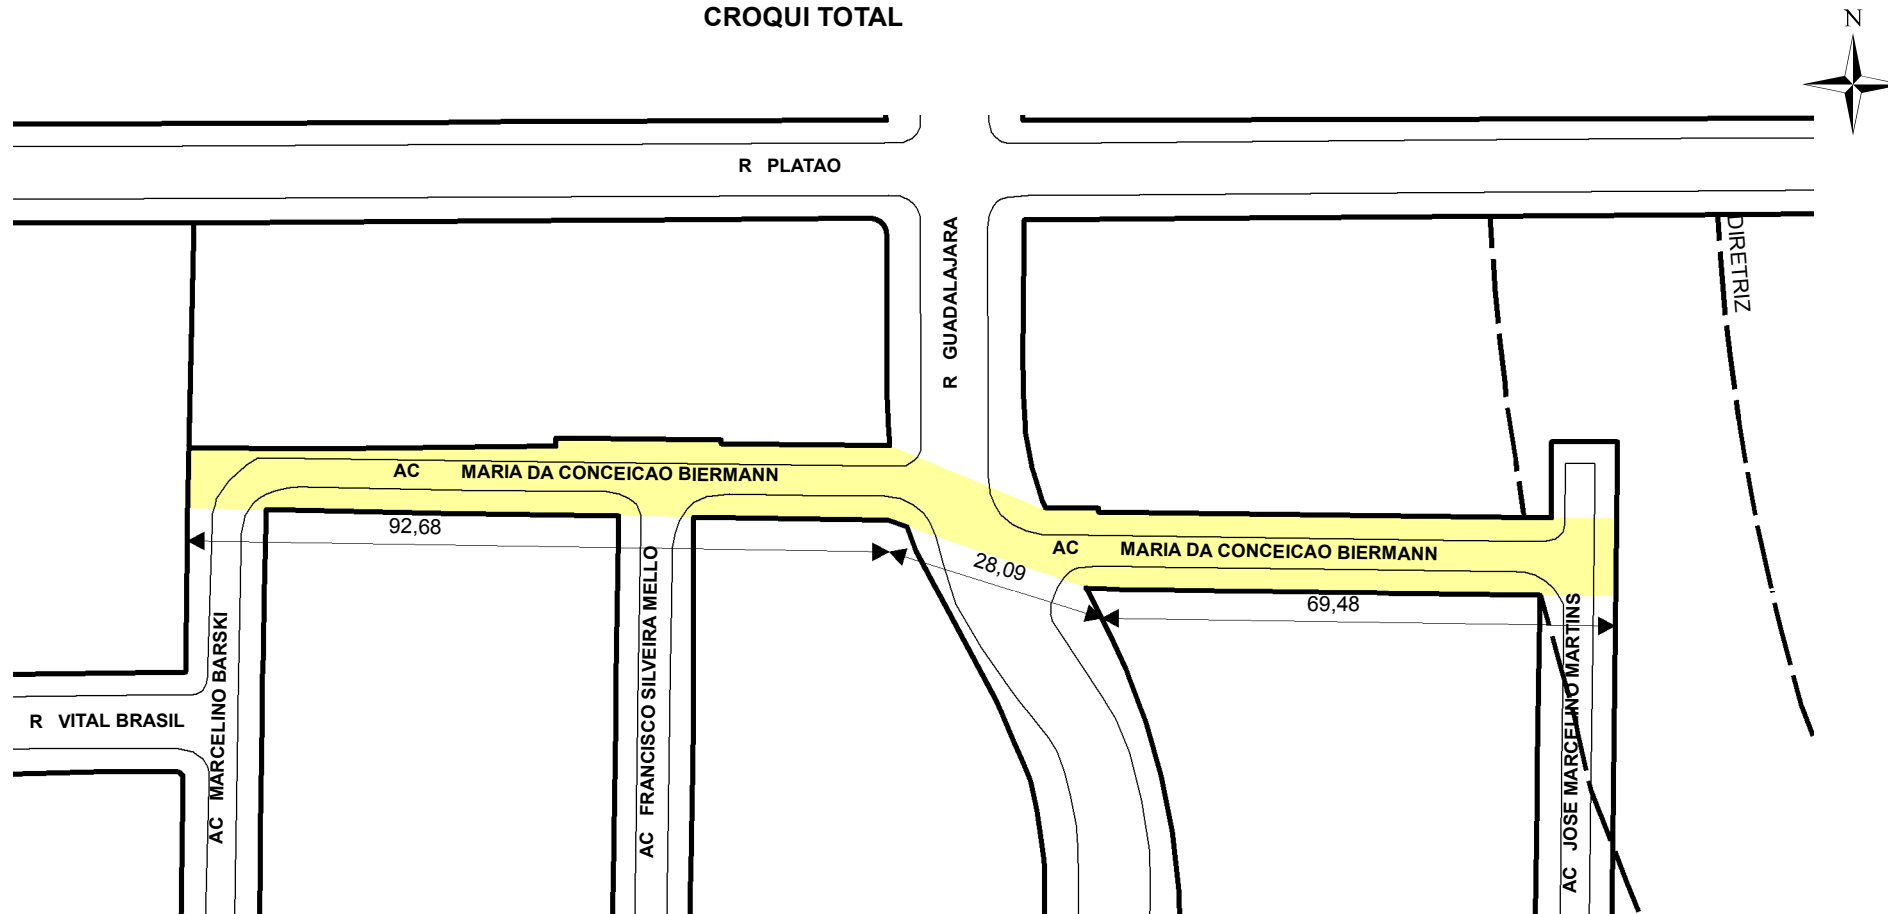

# PREFEITURA MUNICIPAL DE PORTO ALEGRE

SMAMUS - DPU - CGIU - UAIU - EIUP

CADASTRO GRAFICO DE LOGRADOUROS

LOGRADOURO:

**AC MARIA DA CONCEICAO BIERMANN**

LEI DE DENOMINAÇÃO: 13.181/2022

CTM: 8677262

NOME ANTIGO: AC COHIPA, ANTERIOR AC SECUNDARIO 13

## CROQUI TOTAL

**TRECHO DO LOGRADOURO CADASTRADO**

### OBSERVAÇÕES:

CADASTRADO EM SEU COMPRIMENTO TOTAL, COM EXTENSAO APROXIMADA DE 190 METROS E GABARITO CONFORME ARQUIVO DE LEVANTAMENTO.