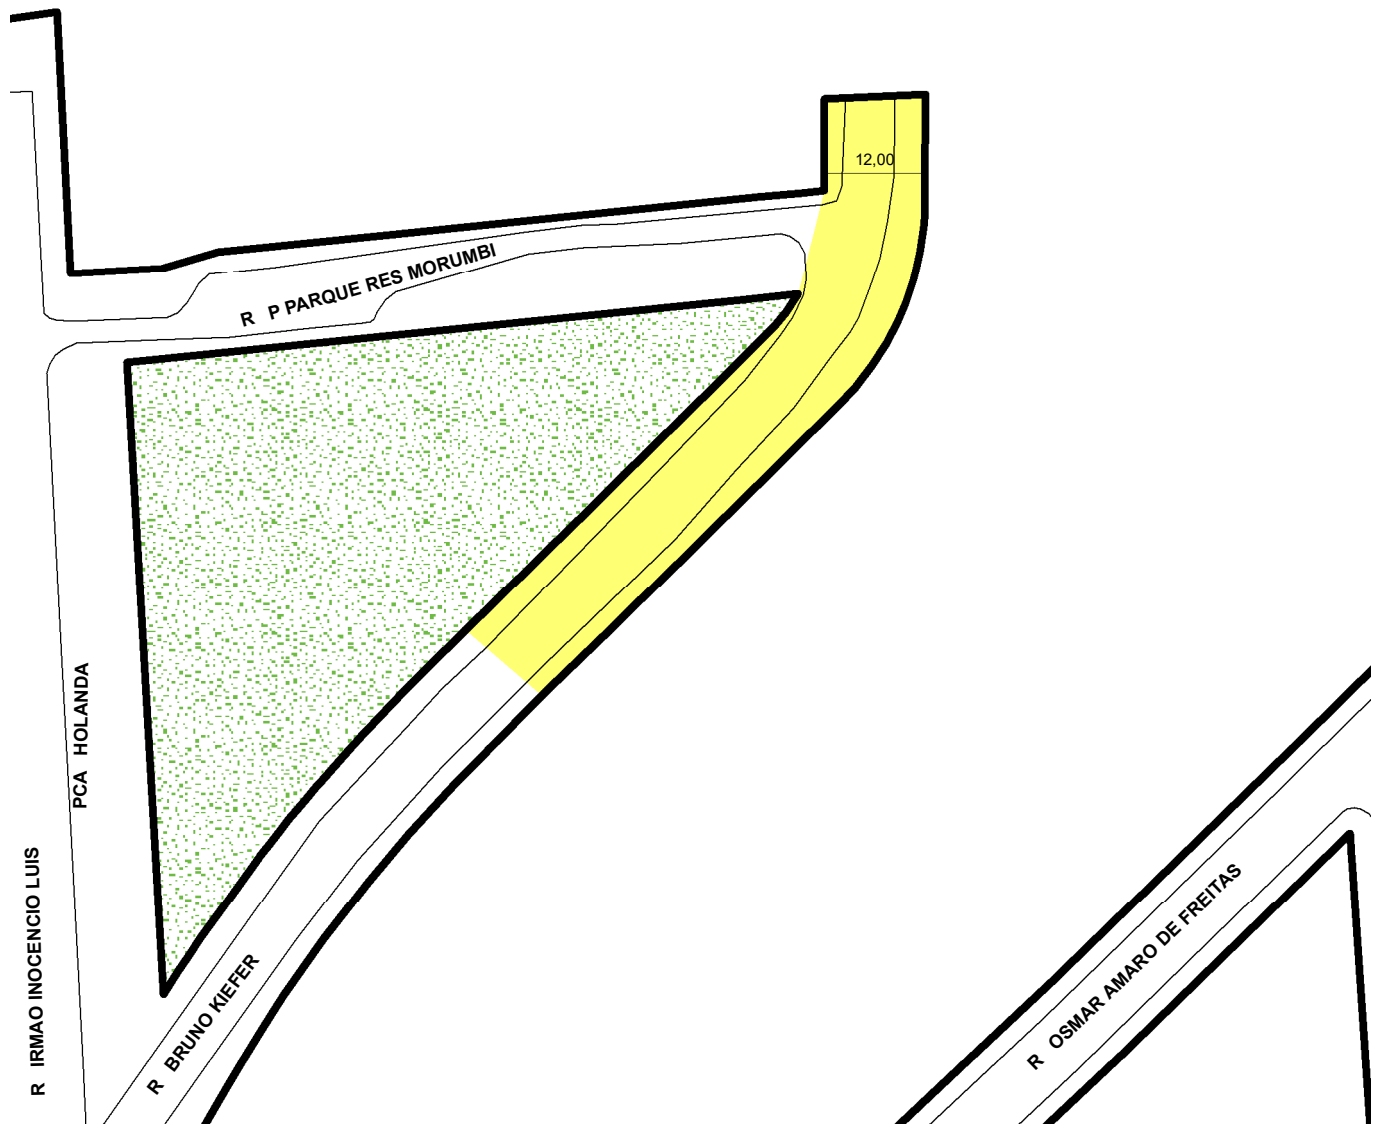

PREFEITURA MUNICIPAL DE PORTO ALEGRE

SMAMUS - DPU - CGIU - UAIU - EIUP

CADASTRO GRAFICO DE LOGRADOUROS

LOGRADOURO:

R BRUNO KIEFER

LEI DE DENOMINAÇÃO: 5.986/1987

CTM: **8677346**

NOME ANTIGO: RUA N

CROQUI PARCIAL

TRECHO DO LOGRADOURO CADASTRADO

INFORMAÇÕES DO CADASTRAMENTO:

INSTRUMENTO:	PROCESSO Nº:	DATA DO CADASTRAMENTO:
ATO ADMINISTRATIVO	SEI 22.0.000071119-9	13/10/2022

OBSERVAÇÕES:
A PARTIR DO TRECHO JÁ CADASTRADO, COM APROXIMADAMENTE 80,00M DE EXTENSÃO E LARGURA MÉDIA DE 12,00M.