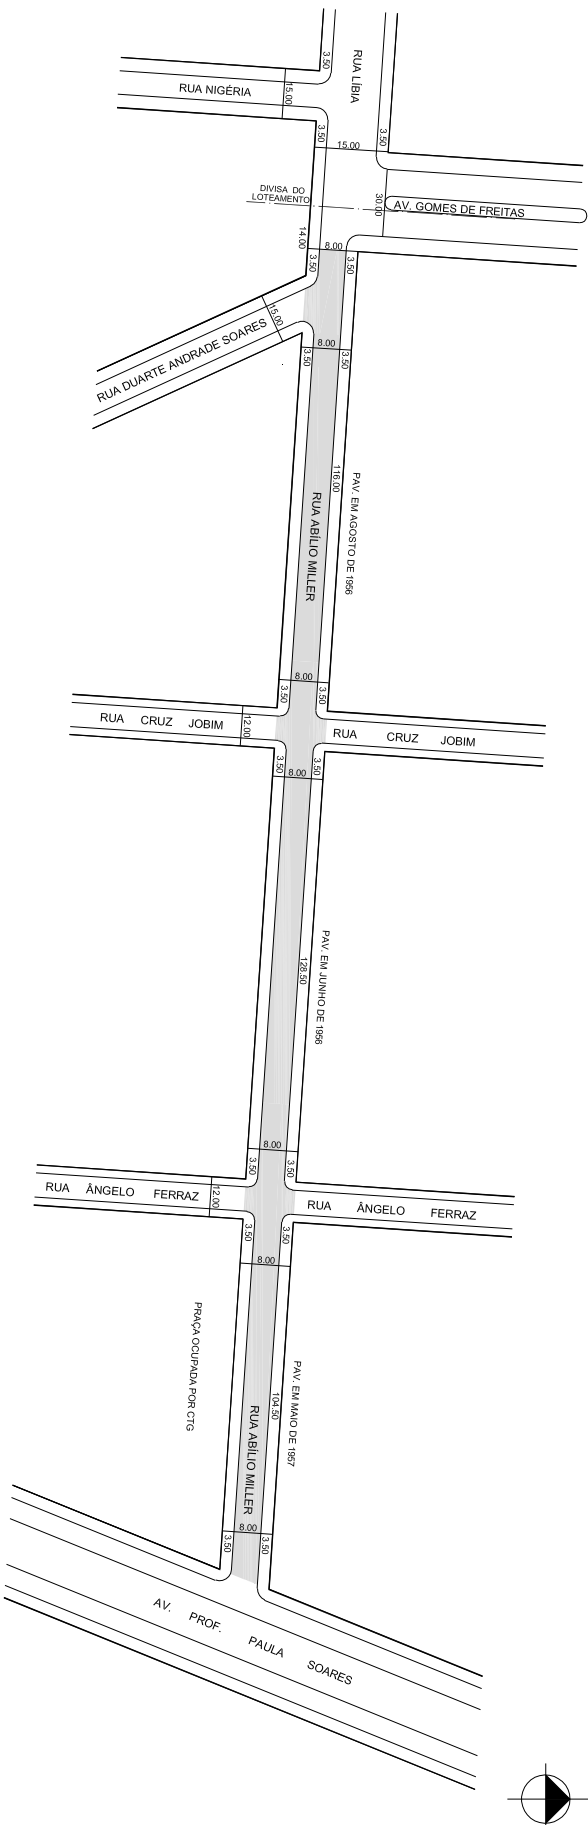

PREFEITURA MUNICIPAL DE PORTO ALEGRE
SMURB - SPU - COORDENAÇÃO DE INFORMAÇÕES E PROCESSAMENTO
UNIDADE DE REGISTRO E PROCESSAMENTO II

CONTROLE DE LOGRADOUROS

LOGRADURO
RABILIO MILLER, antiga Rua "43"

LEI DE DENOMINAÇÃO

1673/56

OBSERVAÇÕES: **LOGRADURO PÚBLICO CADASTRADO**
LOTEAMENTO ITU SABARÁ

DESENHO:	CARLA	AERO	2987-2 C-1	CTM	8679169
VISTO:		MZ/UEU	03 / 074	BAIRRO	JARDIM ITU SABARÁ