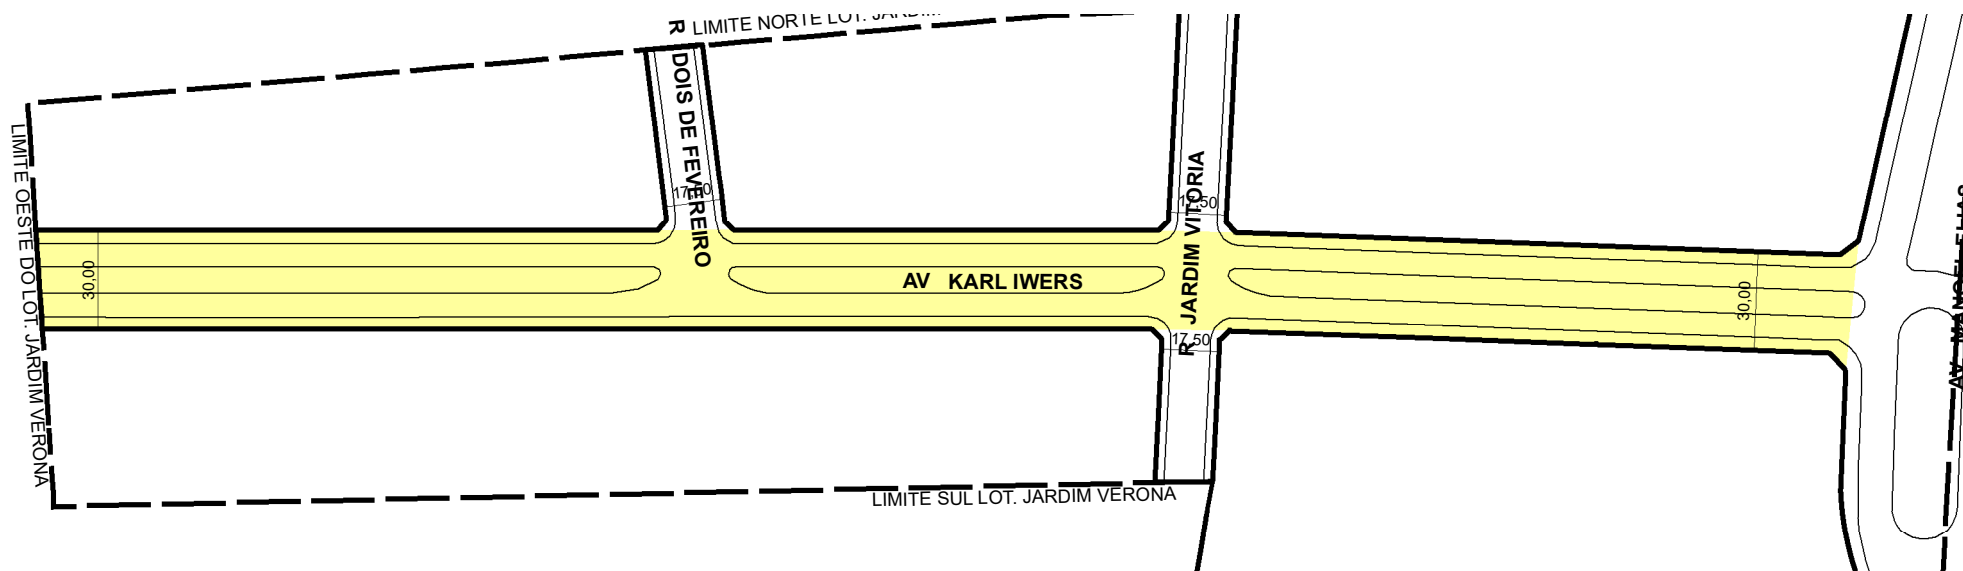

8679326

NOME ANTIGO: AV. "R"

### INFORMAÇÕES DO CADASTRAMENTO:

 **TRECHO DO LOGRADOURO CADASTRADO**

INSTRUMENTO LOTEAMENTO JARDIM VERONA

PROCESSO Nº: SEI 23.0.000141504-2

DATA DO CADASTRAMENTO: 22/11/2023

OBSERVAÇÕES:  
ENTRE AV. MANOEL ELIAS ATÉ O LIMITE OESTE DO LOTEAMENTO JARDIM VERONA, COM GABARITO DE 30,00M