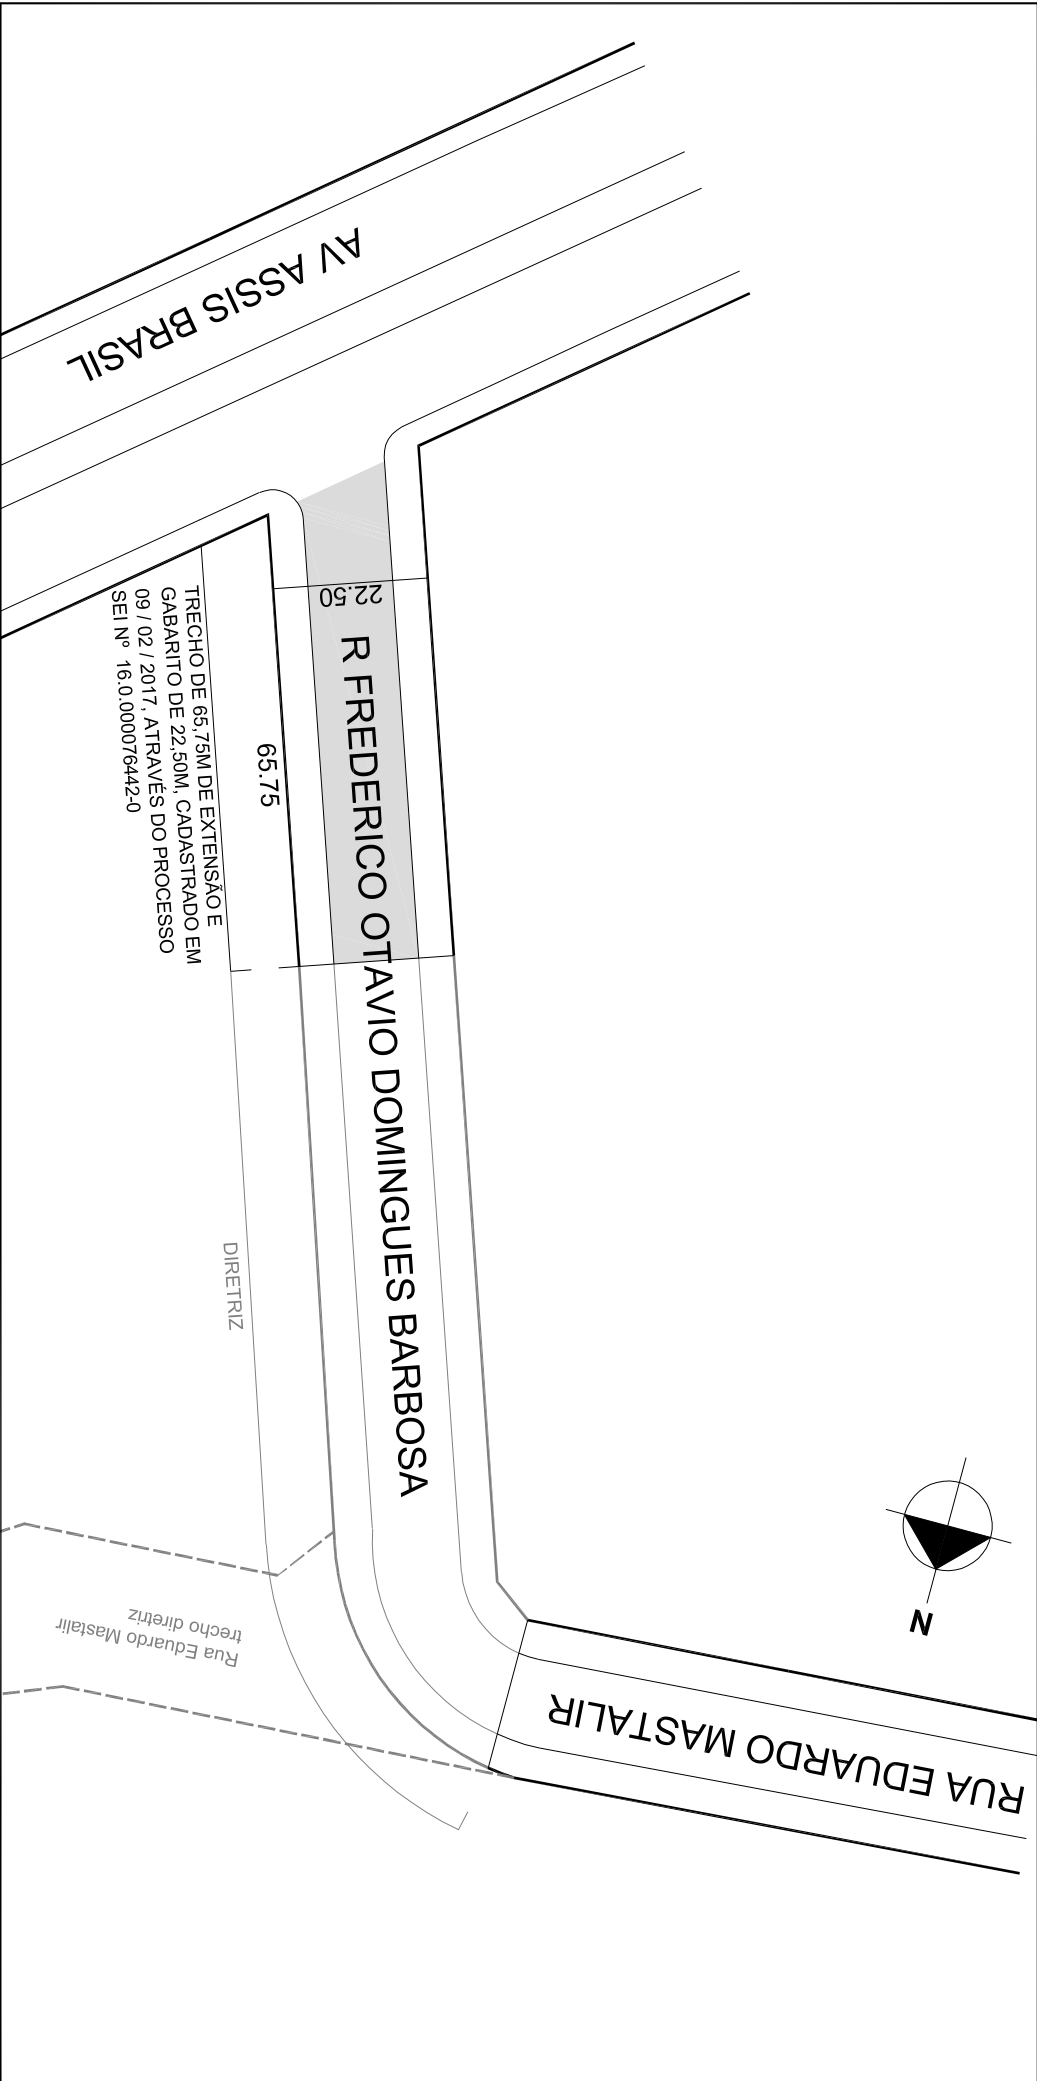

PREFEITURA MUNICIPAL DE PORTO ALEGRE
SMURB - SPU - COORDENAÇÃO DE INFORMAÇÕES E PROCESSAMENTO
UNIDADE DE REGISTRO E PROCESSAMENTO II

CONTROLE DE LOGRADOUROS

LOGRADOURO

R FREDERICO OTAVIO DOMINGUES BARBOSA, antiga Rua Novecentos Quarenta

LEI DE DENOMINAÇÃO

12.391/2018

OBSERVAÇÕES: LOGRADOURO PÚBLICO CADASTRADO

TRECHO DE 65,75M DE EXTENSÃO E GABARITO DE 22,50M, CADASTRADO EM 09/02/2017, ATRAVÉS DO PROCESSO SEI Nº 16.0.000076442-0.

| | | | | | |
|----------|-------|---------|------------|---------|---------------|
| DESENHO: | CARLA | AERO: | 2987-2 C-I | CTM: | 8680456 |
| VISTO: | | MZ/UEU: | 03 / 028 | BAIRRO: | SÃO SEBASTIÃO |