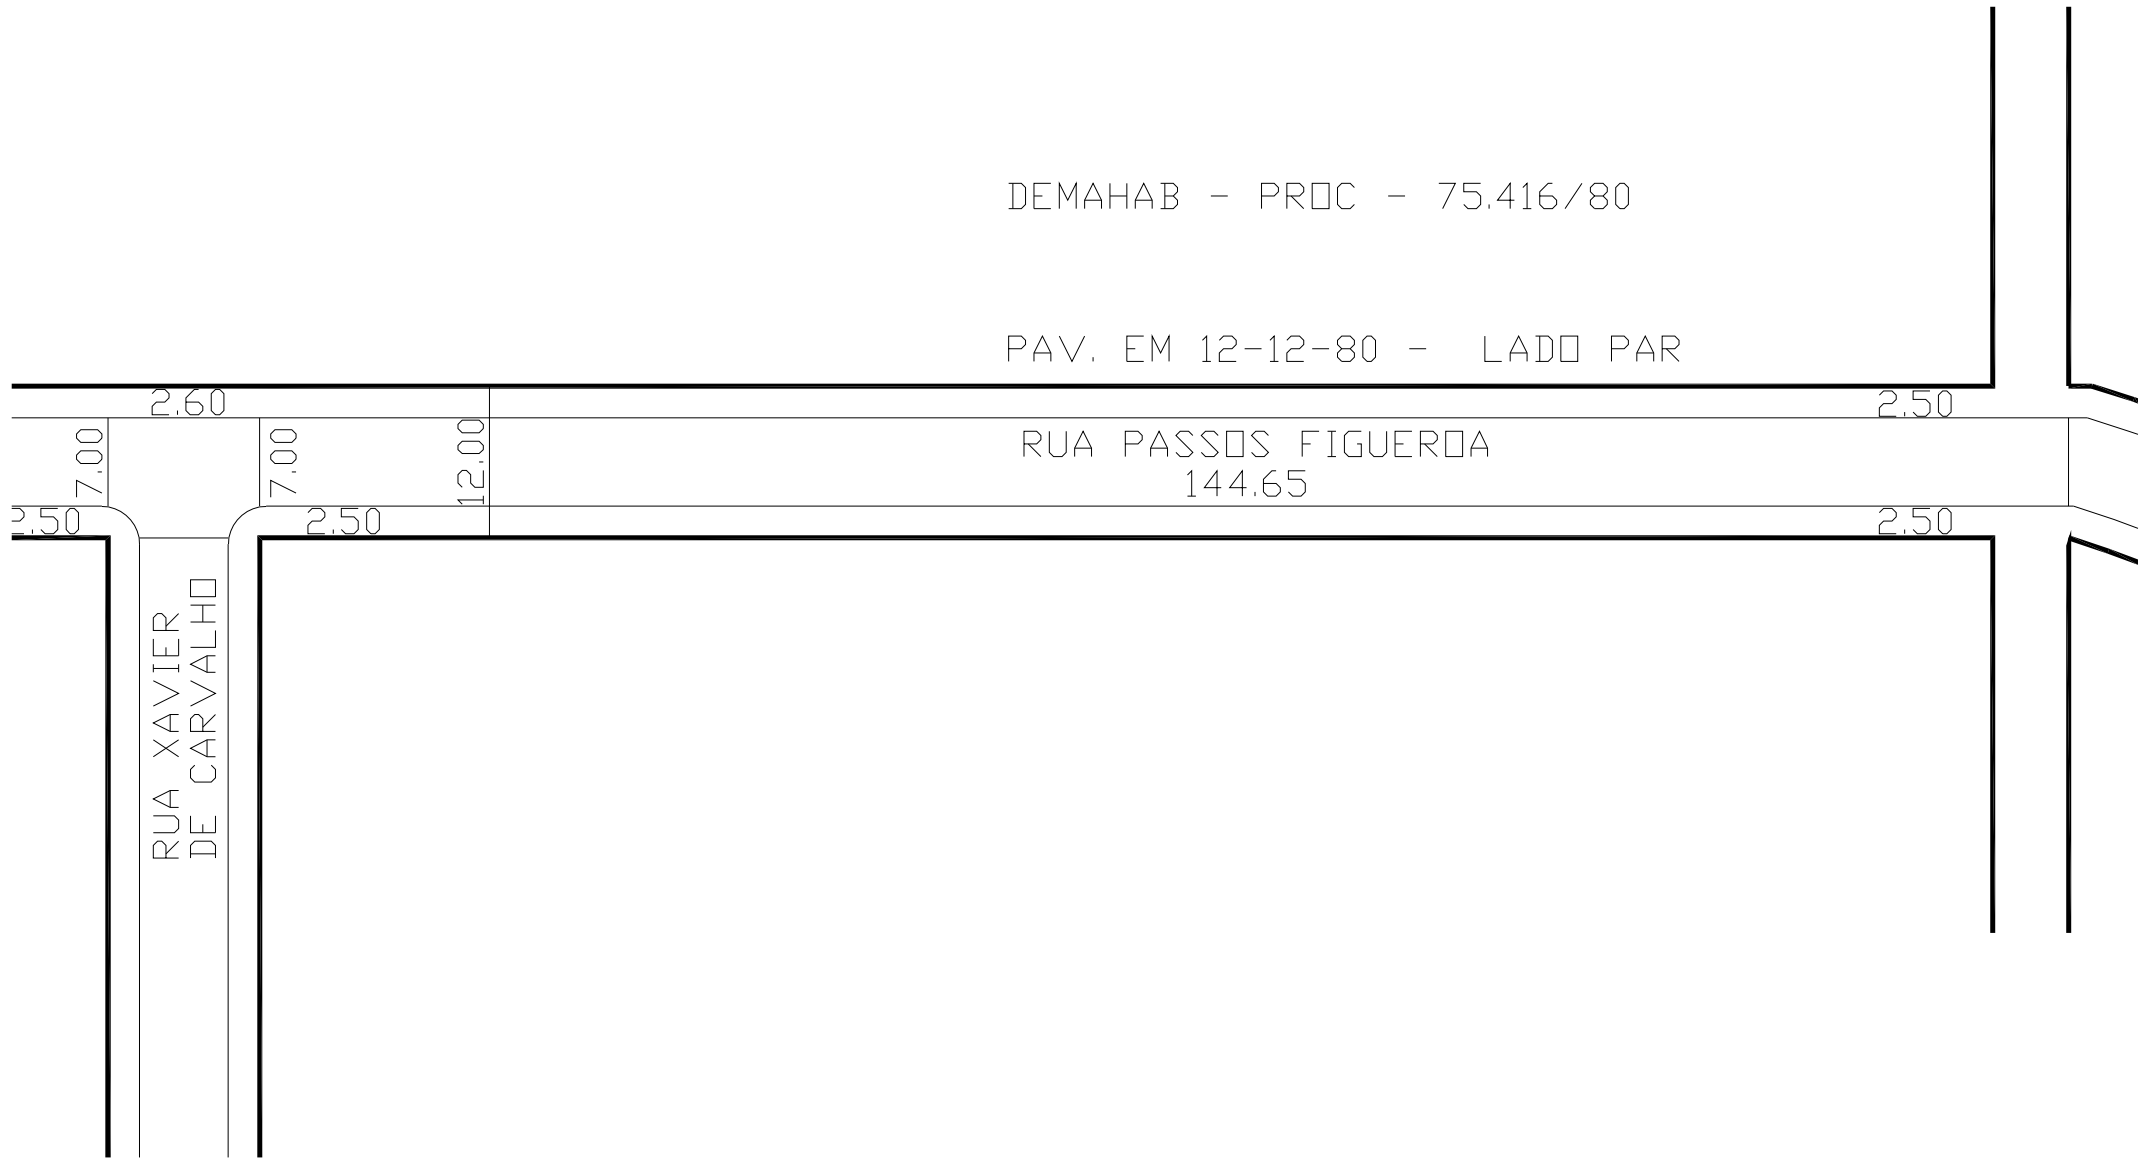

DEMAHAB - PROC - 75.416/80

PAV. EM 12-12-80 - LADO PAR

RUA XAVIER
DE CARVALHO

RUA PASSOS FIGUEROA
144.65