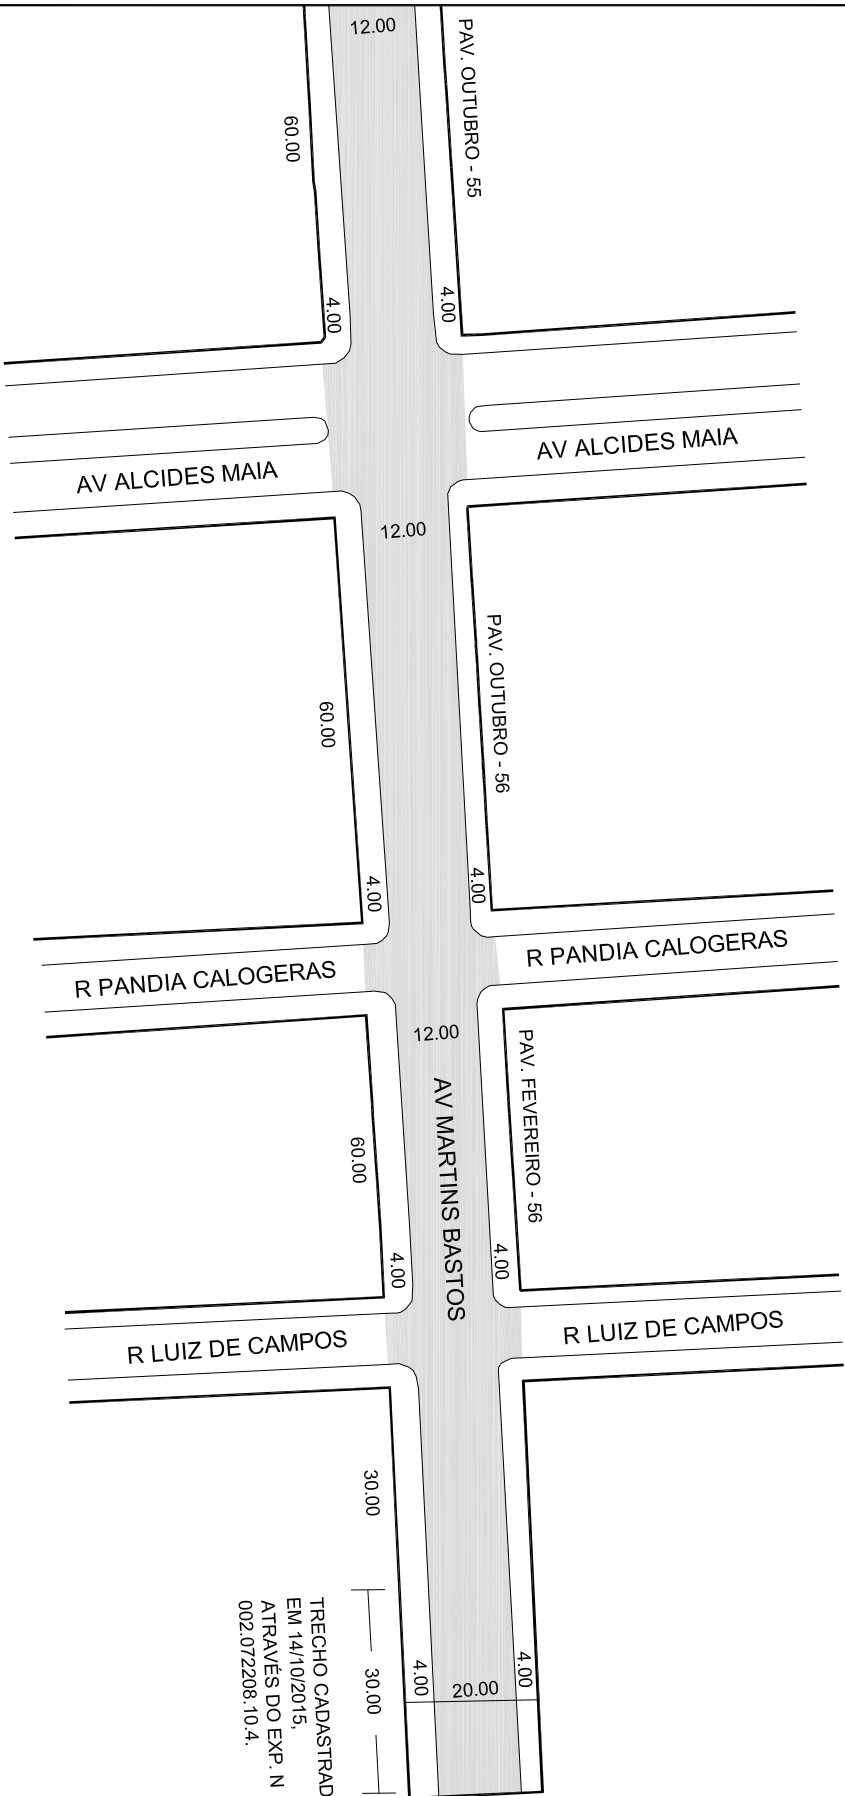

**PREFEITURA MUNICIPAL DE PORTO ALEGRE**  
SMURB - SPU - COORDENAÇÃO DE INFORMAÇÕES E PROCESSAMENTO  
UNIDADE DE REGISTRO E PROCESSAMENTO II

**CONTROLE DE LOGRADOUROS**

LOGRADOURO  
**AV. MARTINS BASTOS, antiga Rua "C" - Vila Elisabeth**

LEI DE DENOMINAÇÃO

1.517/1955

**CROQUI  
PARCIAL**

OBSERVAÇÕES: **LOGRADOURO PÚBLICO CADASTRADO**

TRECHO DE 30M DE EXTENSÃO, APÓS OS 30 M ANTERIORMENTE CADASTRADOS  
A PARTIR DA RUA LUIZ DE CAMPOS, EM 14 / 10 / 2015, ATRAVÉS DO EXP. N  
02.072208.10.4

DESENHO:	AERO	CTM
CAROLINA	2970-4-X-III 2970-4-X-IV	8682031
VISTO:	MZ/UEU	BAIRRO
02/048		SARANDI