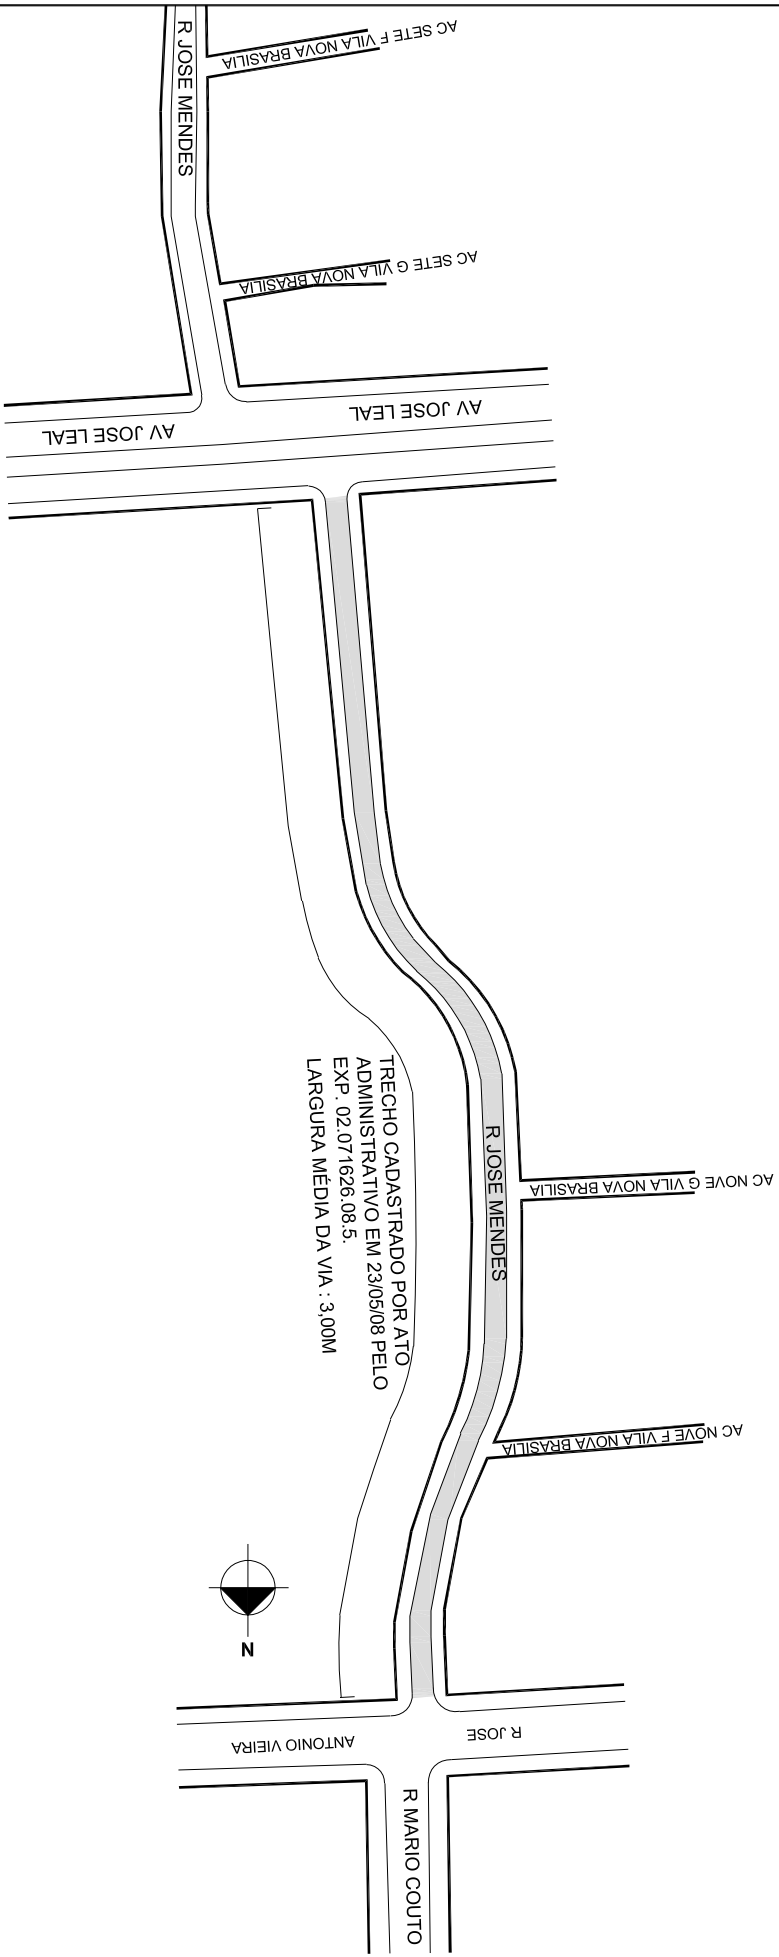

PREFEITURA MUNICIPAL DE PORTO ALEGRE
SMURB - SPU - COORDENAÇÃO DE INFORMAÇÕES E PROCESSAMENTO
UNIDADE DE REGISTRO E PROCESSAMENTO II

CONTROLE DE LOGRADOUROS

LOGRADOURO

R JOSE MENDES, antiga Rua J

LEI DE DENOMINAÇÃO

7992/97

**CROQUI
PARCIAL**

OBSERVAÇÕES: **LOGRADOURO PÚBLICO PARCIALMENTE CADASTRADO**
TRECHO CADASTRADO ENTRE A RUA JOSE ANTONIO VIEIRA E A AV JOSE LEAL
POR ATO ADMINISTRATIVO EM 23/05/2008 PELO EXP. 002.071626.08.5
LARGURA MÉDIA DA VIA 3,00m
LOTEAMENTO VILA NOVA BRASILIA- DEMHAB