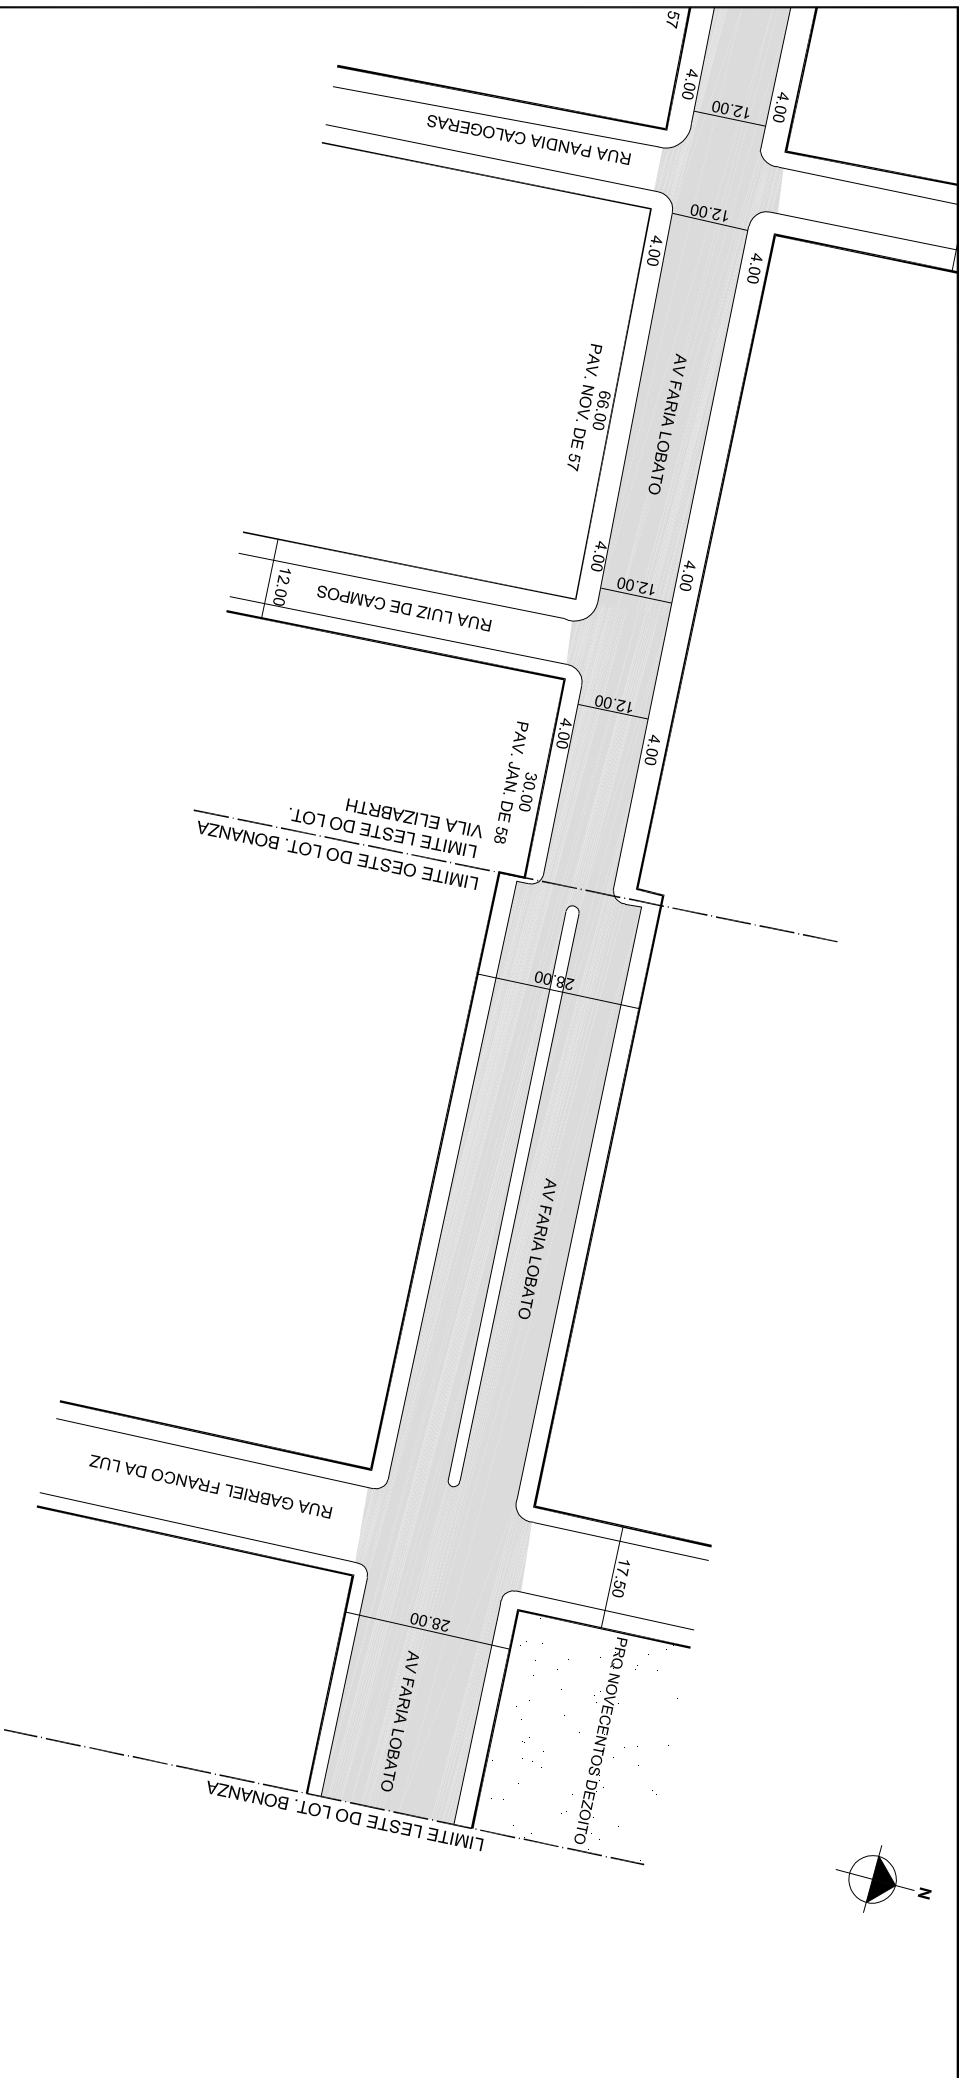

PREFEITURA MUNICIPAL DE PORTO ALEGRE
SMURB - SPU - COORDENAÇÃO DE INFORMAÇÕES E PROCESSAMENTO
UNIDADE DE REGISTRO E PROCESSAMENTO II

CONTROLE DE LOGRADOUROS

LOGRADOURO

AV FARIA LOBATO, antiga Trav. D

LEI DE DENOMINAÇÃO

OBSERVAÇÕES: **LOGRADOURO PÚBLICO PARCIALMENTE CADASTRADO**
TRECHO COMPREENDIDO ENTRE O LIMITE OESTE DO LOT. BONANZA E O LIMITE
LESTE DO LOT. BONANZA COM GABARITO DE 28,00M, EM 27 / 05 / 2016, ATRAVÉS DO
EXP. Nº 002.205872.00.3.
LOTEAMENTO BONANZA

DESENHO:	SHERLEN	AERO	2970-4-X-III 2970-4-X-IV	CTM	8682106
VISTO:		mz/UEU	02/030	BARRRO	SARANDI