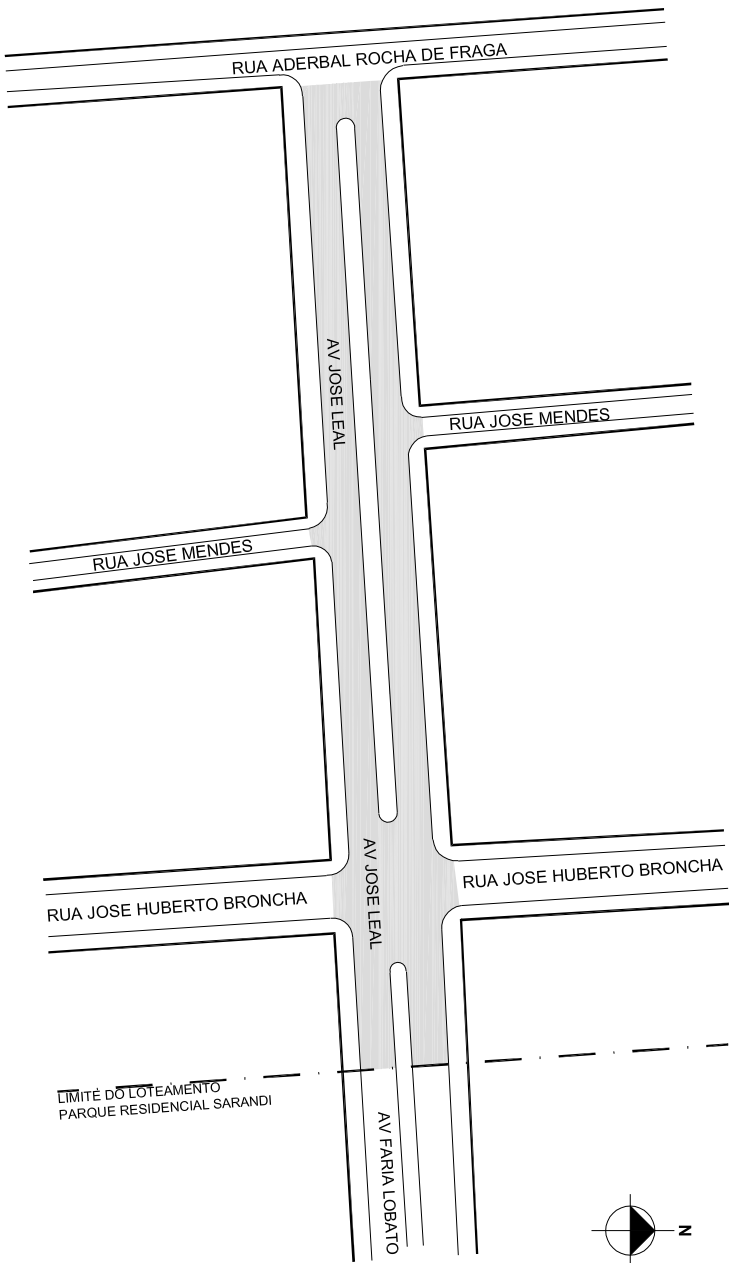

PREFEITURA MUNICIPAL DE PORTO ALEGRE
SMURB - SPU - COORDENAÇÃO DE INFORMAÇÕES E PROCESSAMENTO
UNIDADE DE REGISTRO E PROCESSAMENTO II

CONTROLE DE LOGRADOUROS

LOGRADOURO
AV JOSE LEAL, antiga Rua 952

LEI DE DENOMINAÇÃO
10.690/09

TRECHO CADASTRADO POR ATO ADMINISTRATIVO
EM 23/05/2008 PELO EXP. 02.071626.08.5.
LARGURA MÉDIA DA VIA: 19,00 M.

OBSERVAÇÕES: **LOGRADOURO PÚBLICO CADASTRADO**
CADASTRADO POR ATO ADMINISTRATIVO EM 23/05/08 PELO EXP. 002.071626.08.5
LARGURA MÉDIA DA VIA: 19M
LOTEAMENTO VILA NOVA BRASÍLIA/DEMHA-B

DESENHO:	SHERLEN	AÉRO	2970-4 X-III	CTM	8682197
VISTO:		MZ/UEU	02 / 048 02 / 030	BAIRRO	SARANDI