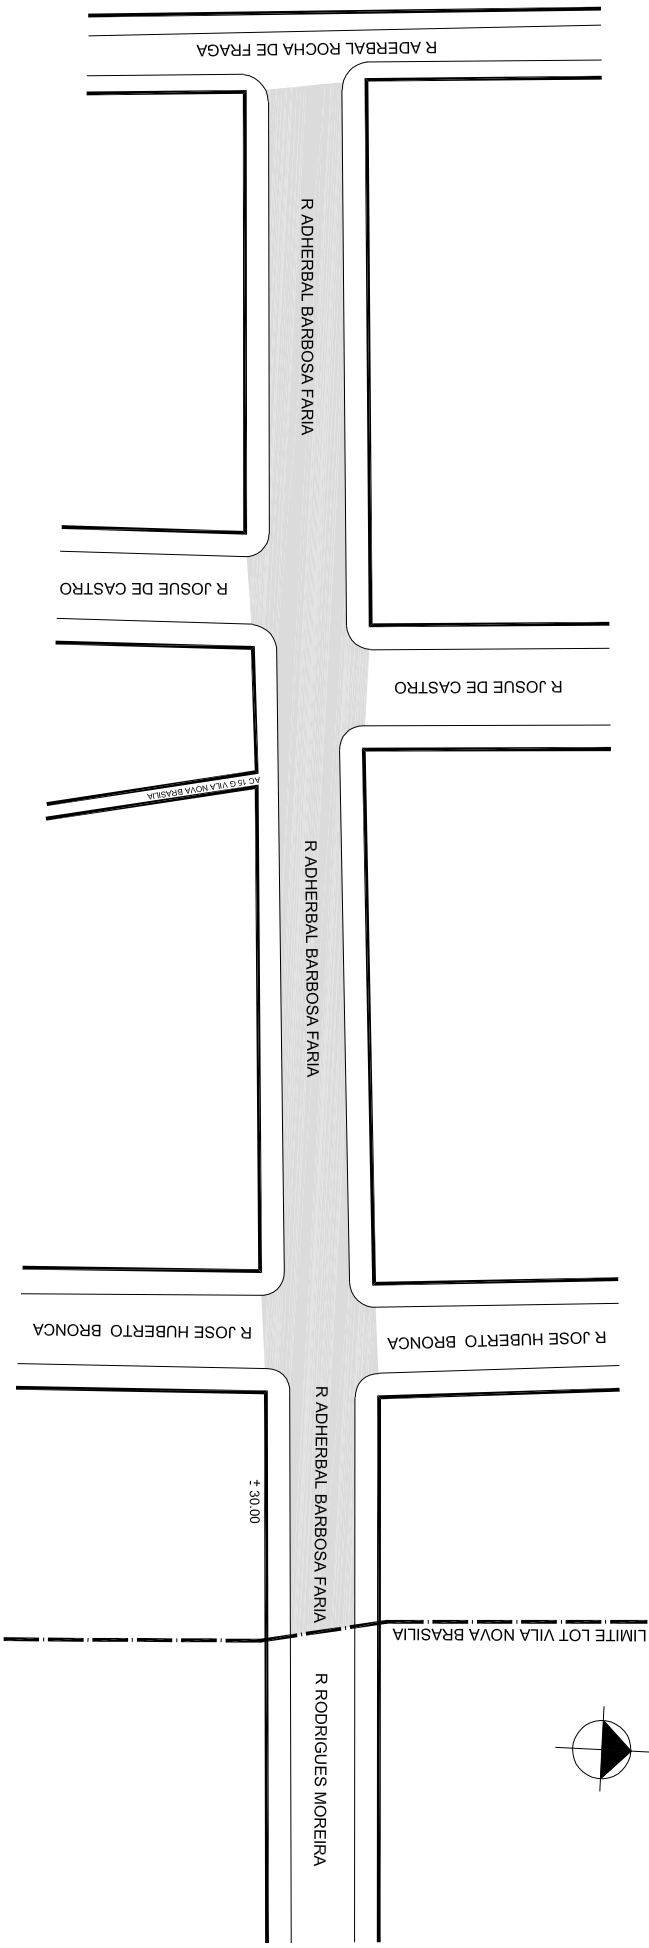

PREFEITURA MUNICIPAL DE PORTO ALEGRE
SMURB - SPU - COORDENAÇÃO DE INFORMAÇÕES E PROCESSAMENTO
UNIDADE DE REGISTRO E PROCESSAMENTO II

CONTROLE DE LOGRADOUROS

LOGRADOURO

RUA ADHERBAL BARBOSA FARIA, antiga Rua 986

LEI DE DENOMINAÇÃO

10.694/09

LOGRADOURO CADASTRADO POR ATO ADMINISTRATIVO
EM 23/05/08 PELO EXP. 02.071626.08.5
LARGURA MÉDIA DA VIA : 11,00M

OBSERVAÇÕES: **LOGRADOURO PÚBLICO CADASTRADO**

EM 23 / 05 / 2008, ATRAVÉS DO EXP. Nº 02.071626.08.5
LOTEAMENTO VILA NOVA BRASILIA

DESENHO:	PATRICK	AERO	2987-4 X-III	CTM	8683002
VISTO:		MZ/UEU	02 / 030	BAIRRO	SARANDI