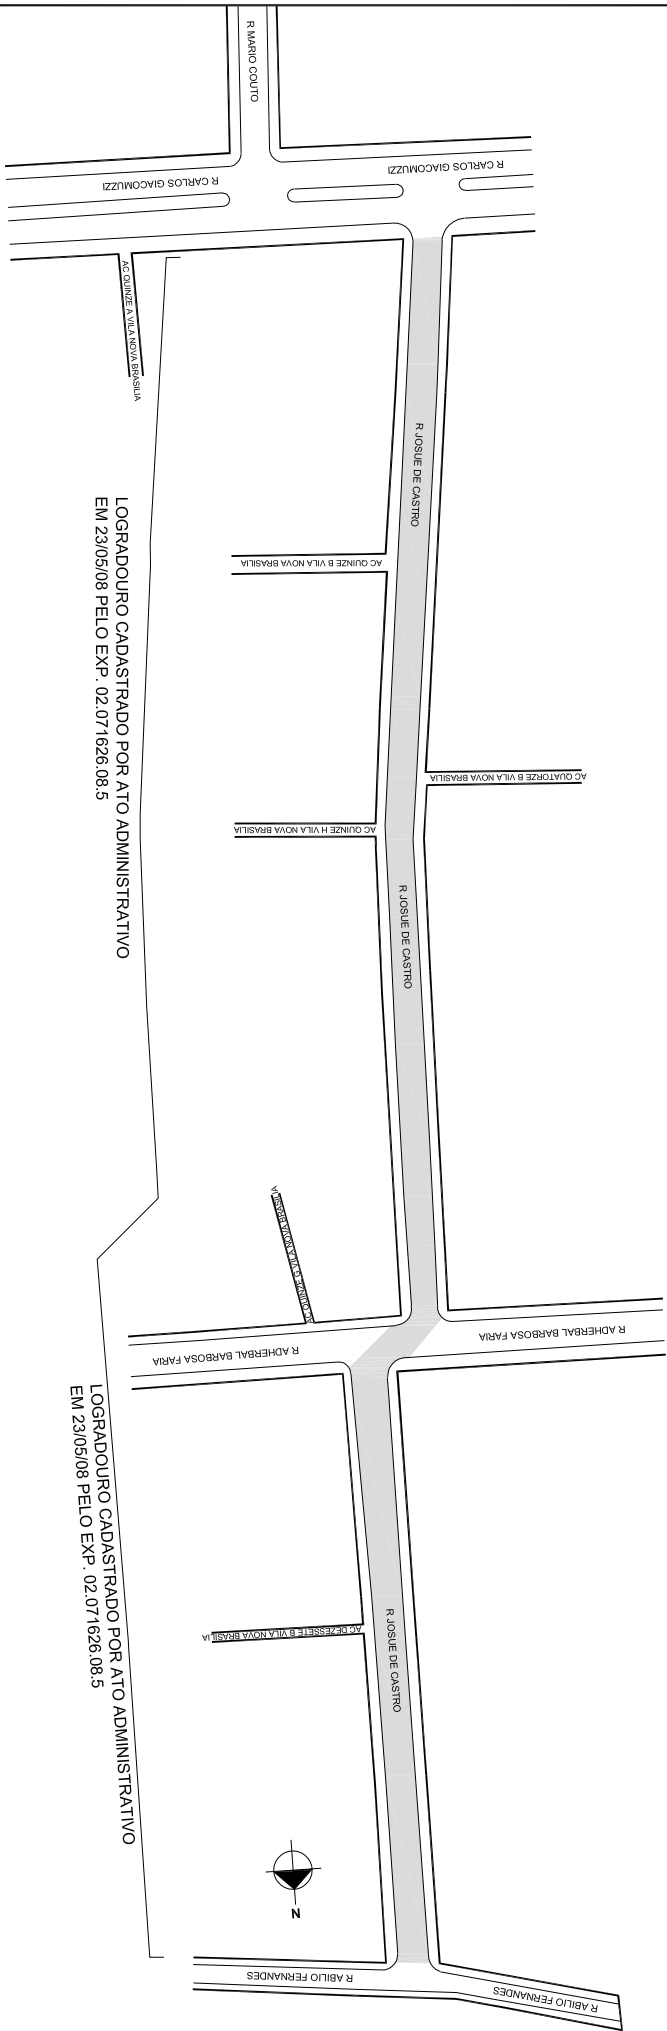

PREFEITURA MUNICIPAL DE PORTO ALEGRE
SMURB - SPU - COORDENAÇÃO DE INFORMAÇÕES E PROCESSAMENTO
UNIDADE DE REGISTRO E PROCESSAMENTO II

CONTROLE DE LOGRADOUROS

LOGRADOURO

R JOSUE DE CASTRO, antiga Rua F

LEI DE DENOMINAÇÃO

7.914/96

LOGRADOURO CADASTRADO POR ATO ADMINISTRATIVO
EM 23/05/08 PELO EXP. 02.071626.08.5

LOGRADOURO CADASTRADO POR ATO ADMINISTRATIVO
EM 23/05/08 PELO EXP. 02.071626.08.5

OBSERVAÇÕES: **LOGRADOURO PÚBLICO CADASTRADO**
POR ATO ADMINISTRATIVO EM 23/05/2008 PELO EXP. 002.071626.08.5
LOTEAMENTO VILA NOVA BRASILEIA- DEMHAB