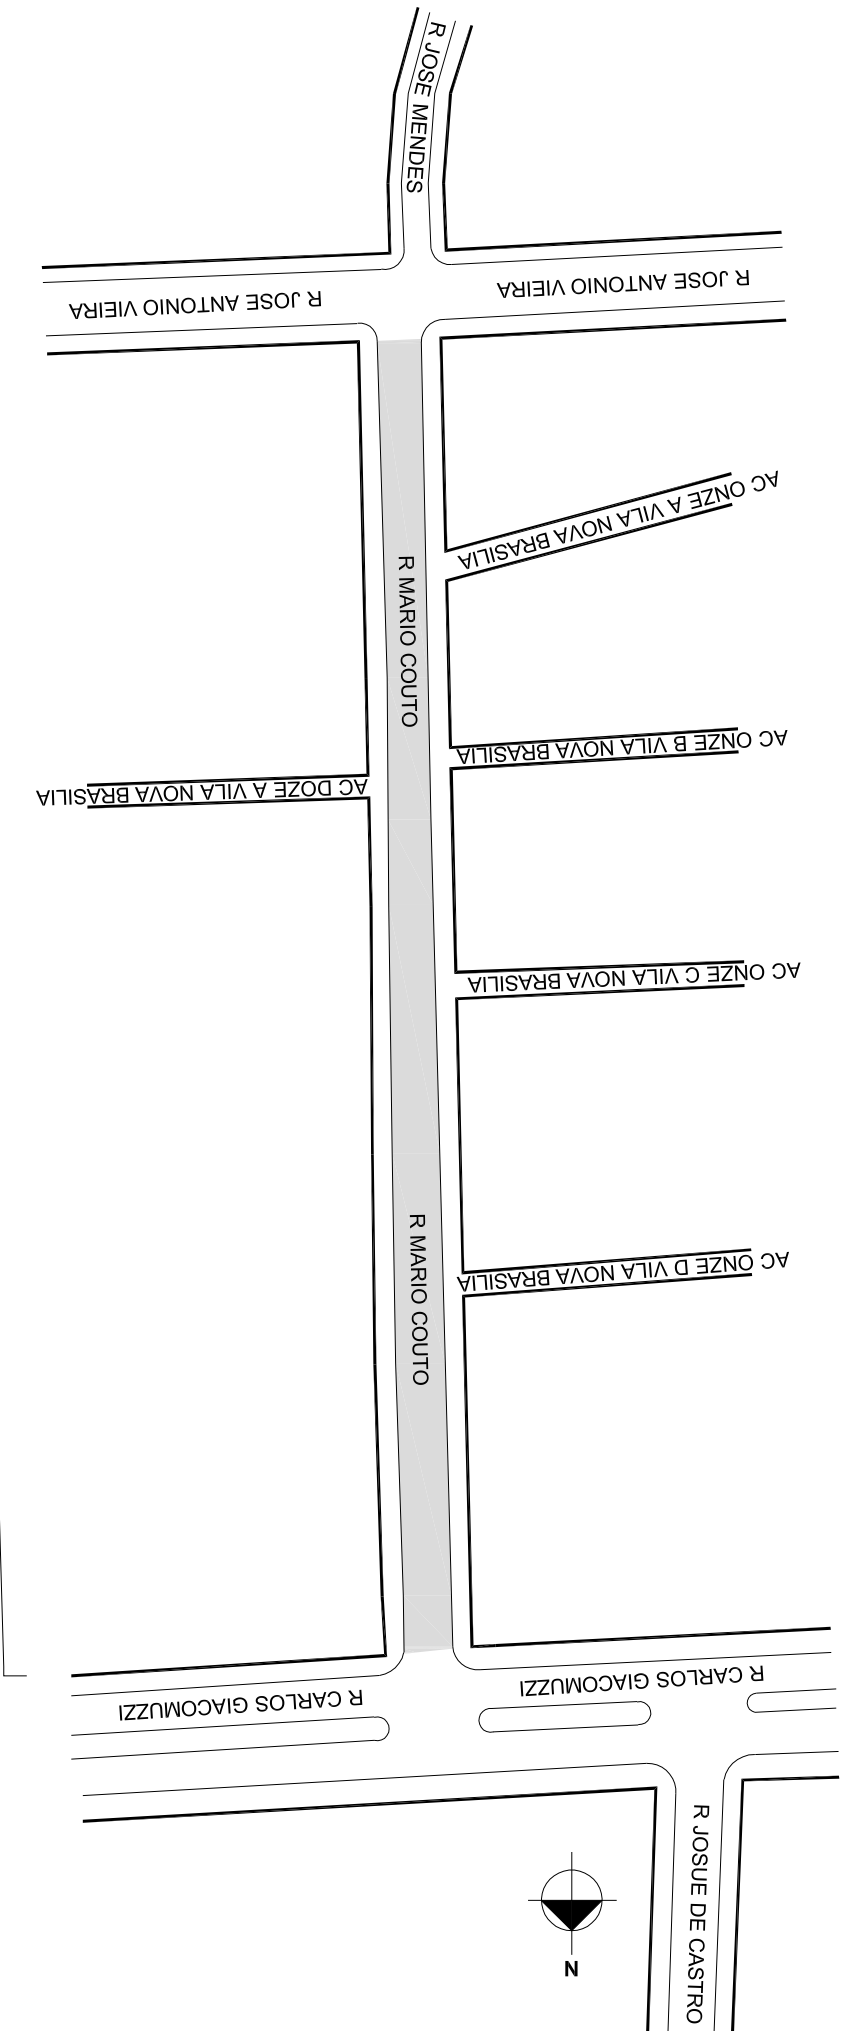

PREFEITURA MUNICIPAL DE PORTO ALEGRE
SMURB - SPU - COORDENAÇÃO DE INFORMAÇÕES E PROCESSAMENTO
UNIDADE DE REGISTRO E PROCESSAMENTO II

CONTROLE DE LOGRADOUROS

LOGRADOURO
R MARIO COUTO, antiga Rua E e antigo Acesso J

LEI DE DENOMINAÇÃO

7.915/96

LOGRADOURO CADASTRADO POR ATO ADMINISTRATIVO
EM 23/05/08 PELO EXP. 02.071626.08.5
LARGURA MÉDIA DA VIA : 10,50M

OBSERVAÇÕES: **LOGRADOURO PÚBLICO CADASTRADO**
POR ATO ADMINISTRATIVO EM 23/05/2008 PELO EXP. 002.071626.08.5
LOTEAMENTO VILA NOVA BRASILIA- DEMHAB