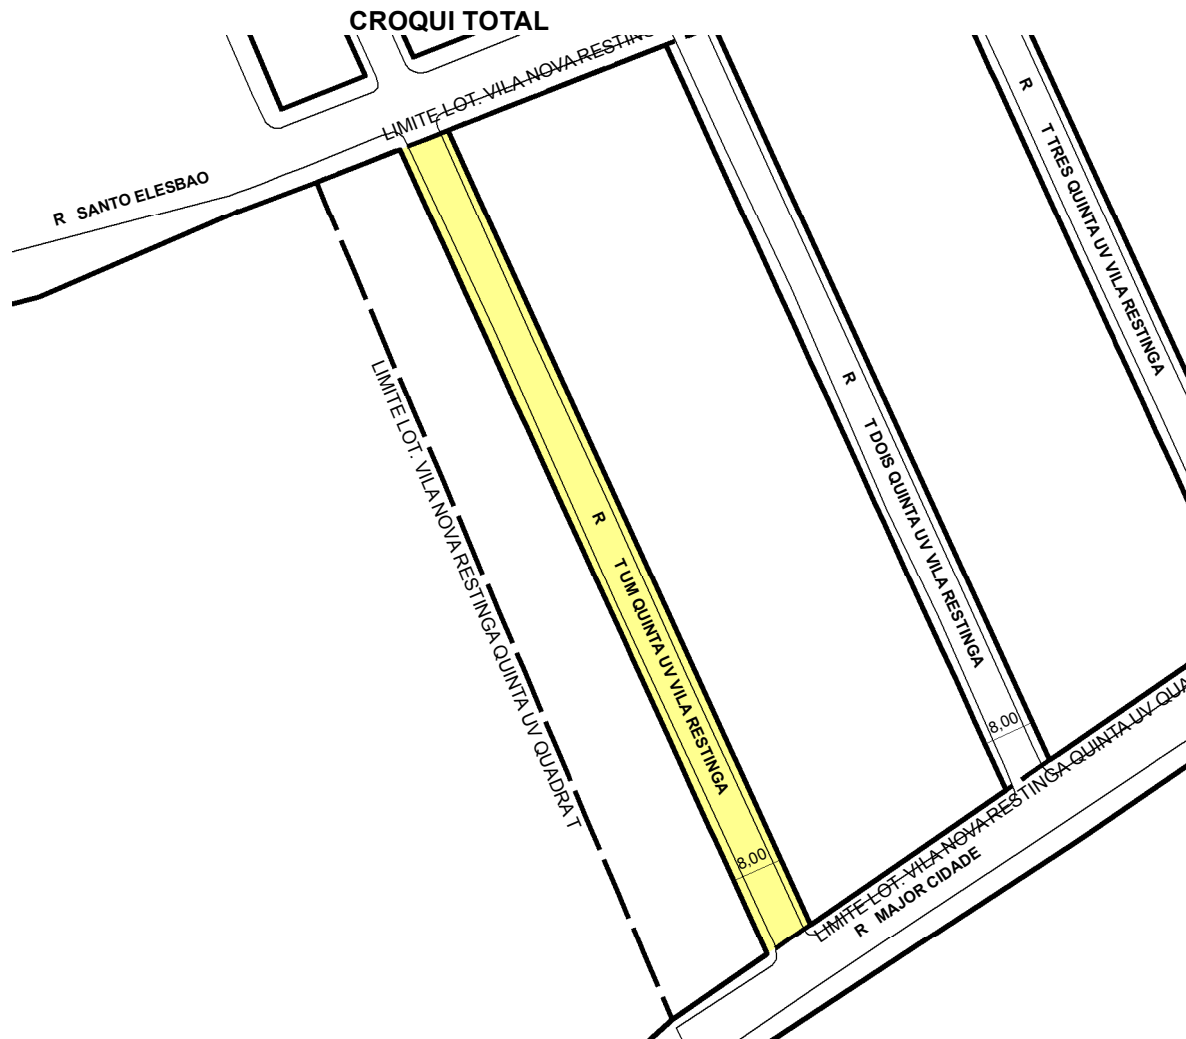

NOME ANTIGO: -

INFORMAÇÕES DO CADASTRAMENTO:

TRECHO DO LOGRADOURO CADASTRADO

INSTRUMENTO LOTEAMENTO VILA NOVA RESTINGA QUINTA UV - QUADRA T

PROCESSO Nº: SEI 23.0.000160489-9

DATA DO CADASTRAMENTO: 29/01/2025

OBSERVAÇÕES:

EM TODA A EXTENSÃO DA VIA, NOS LIMITES DO LOTEAMENTO, CONFORME PB COMPLEMENTAR (PRANCHA VINCULADA AO PURF APROVADO).