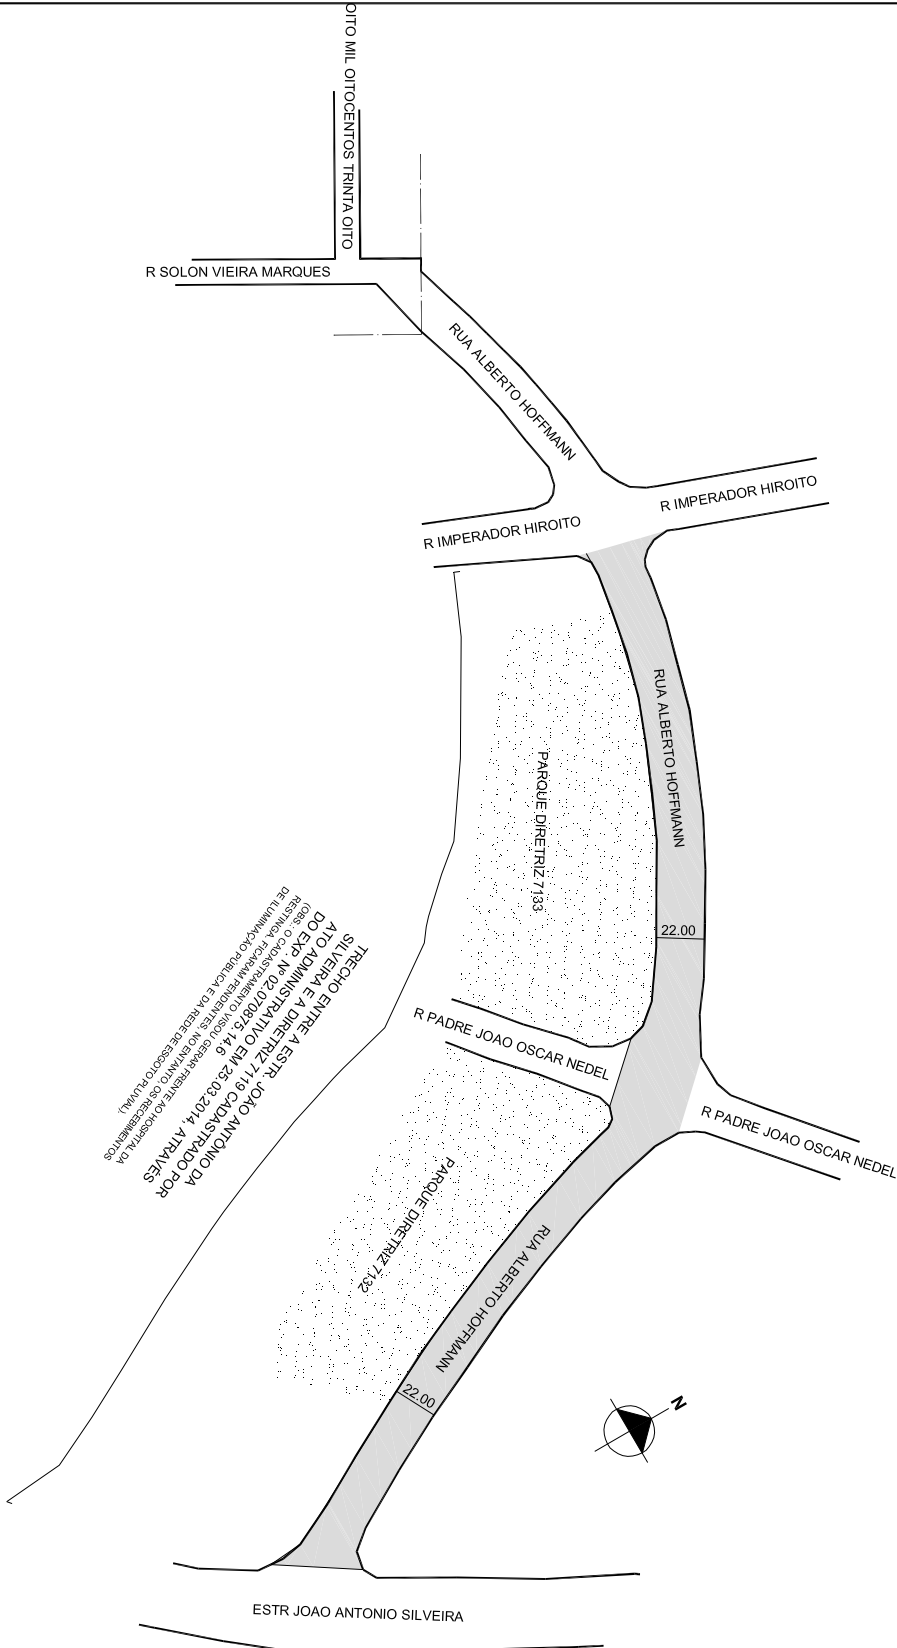

PREFEITURA MUNICIPAL DE PORTO ALEGRE
SMURB - SPU - COORDENAÇÃO DE INFORMAÇÕES E PROCESSAMENTO
UNIDADE DE REGISTRO E PROCESSAMENTO II

CONTROLE DE LOGRADOUROS

LOGRADOURO

R ALBERTO HOFFMANN, antiga Rua 7121 - Loteamento Industrial da Restinga

LEI DE DENOMINAÇÃO

11.766/15

TRECHO ENTRE A ESTR. JOAO ANTONIO DA SILVEIRA E A DIRETRIZ 7119, CADASTRADO POR ATO ADMINISTRATIVO EM 25/03/2014, ATRAVES DO EXP. N° 002.070875.14.6

OBSERVAÇÕES: **LOGRADOURO PÚBLICO PARCIALMENTE CADASTRADO**
TRECHO ENTRE A ESTR. JOÃO ANTÔNIO DA SILVEIRA E A DIRETRIZ 7119,
CADASTRADO POR ATO ADMINISTRATIVO EM 25/03/2014, ATRAVÉS DO EXP. N°
002.070875.14.6

DESENHO:	SHERLEN	AERO	2987-2 M III	CTM	8765042
VISTO:		MZ/UEU	07 / 002	BAIRRO	RESTINGA